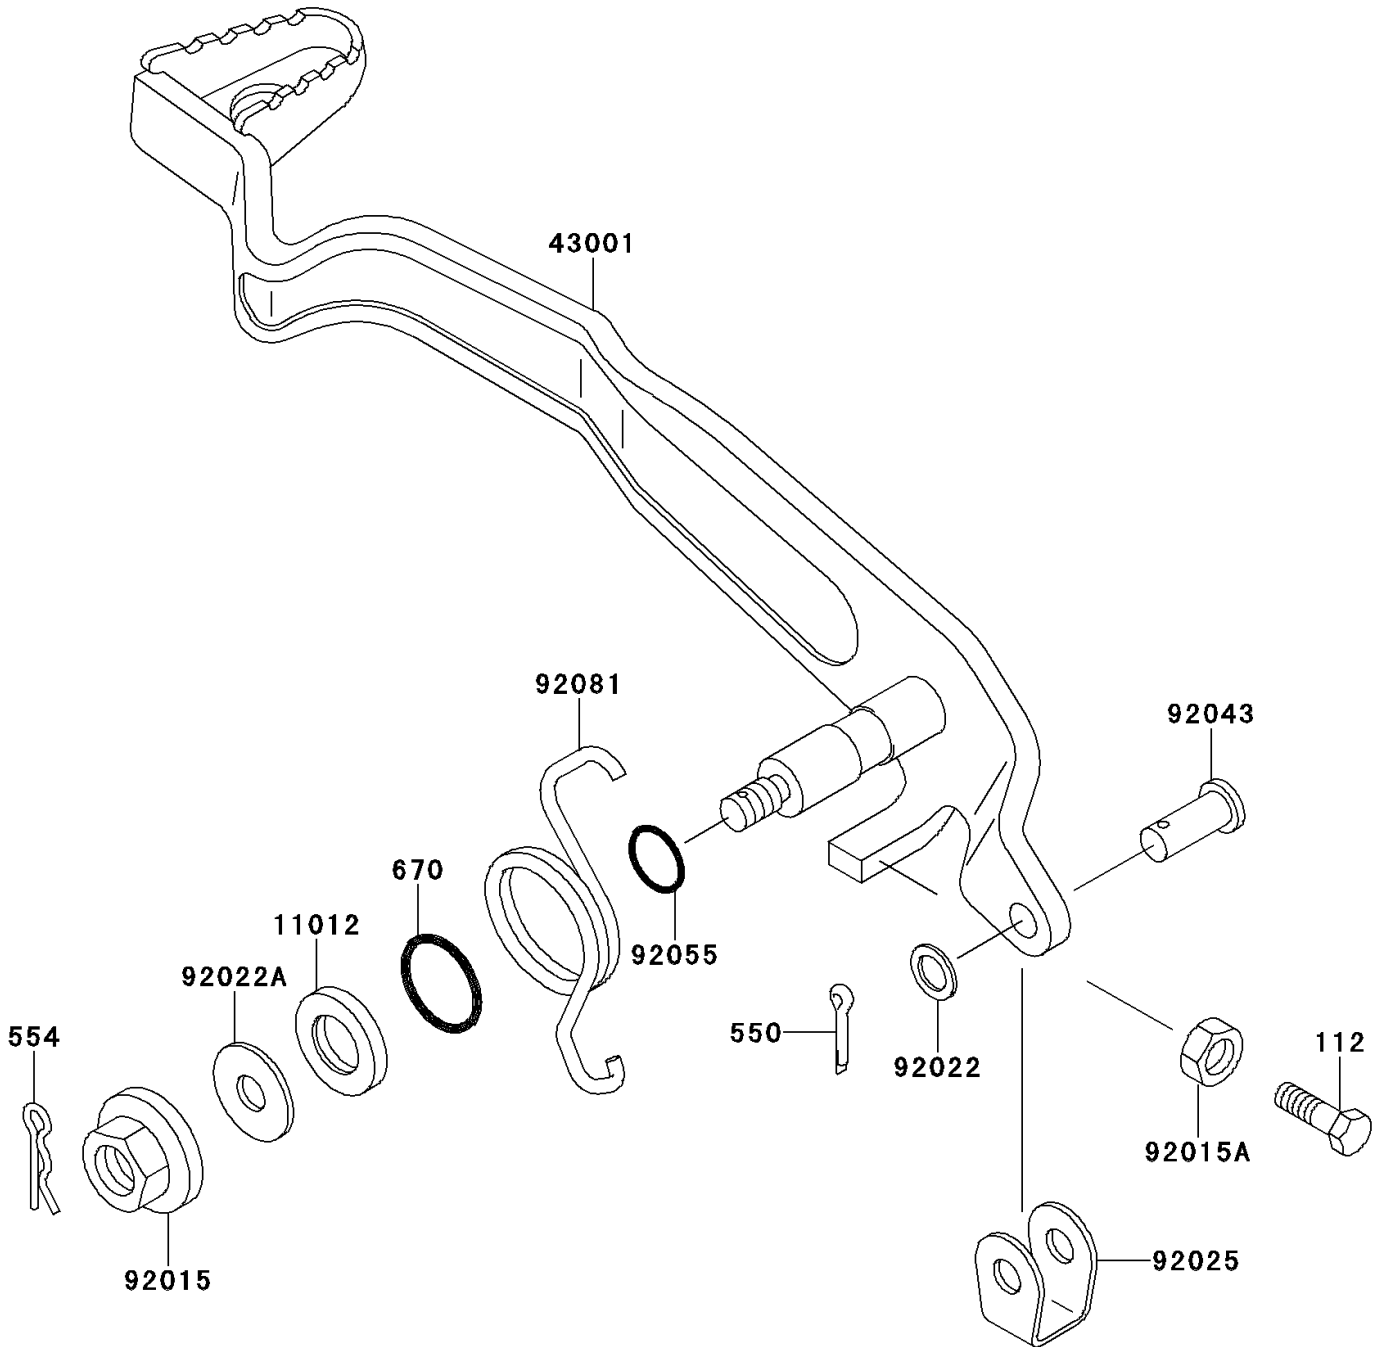

1997 Mojave 250 PARTS DIAGRAM

Brake Pedal

F2260

1997 Mojave 250 PARTS LIST

Brake Pedal

ITEM NAME	PART NUMBER	QUANTITY
-----------	-------------	----------