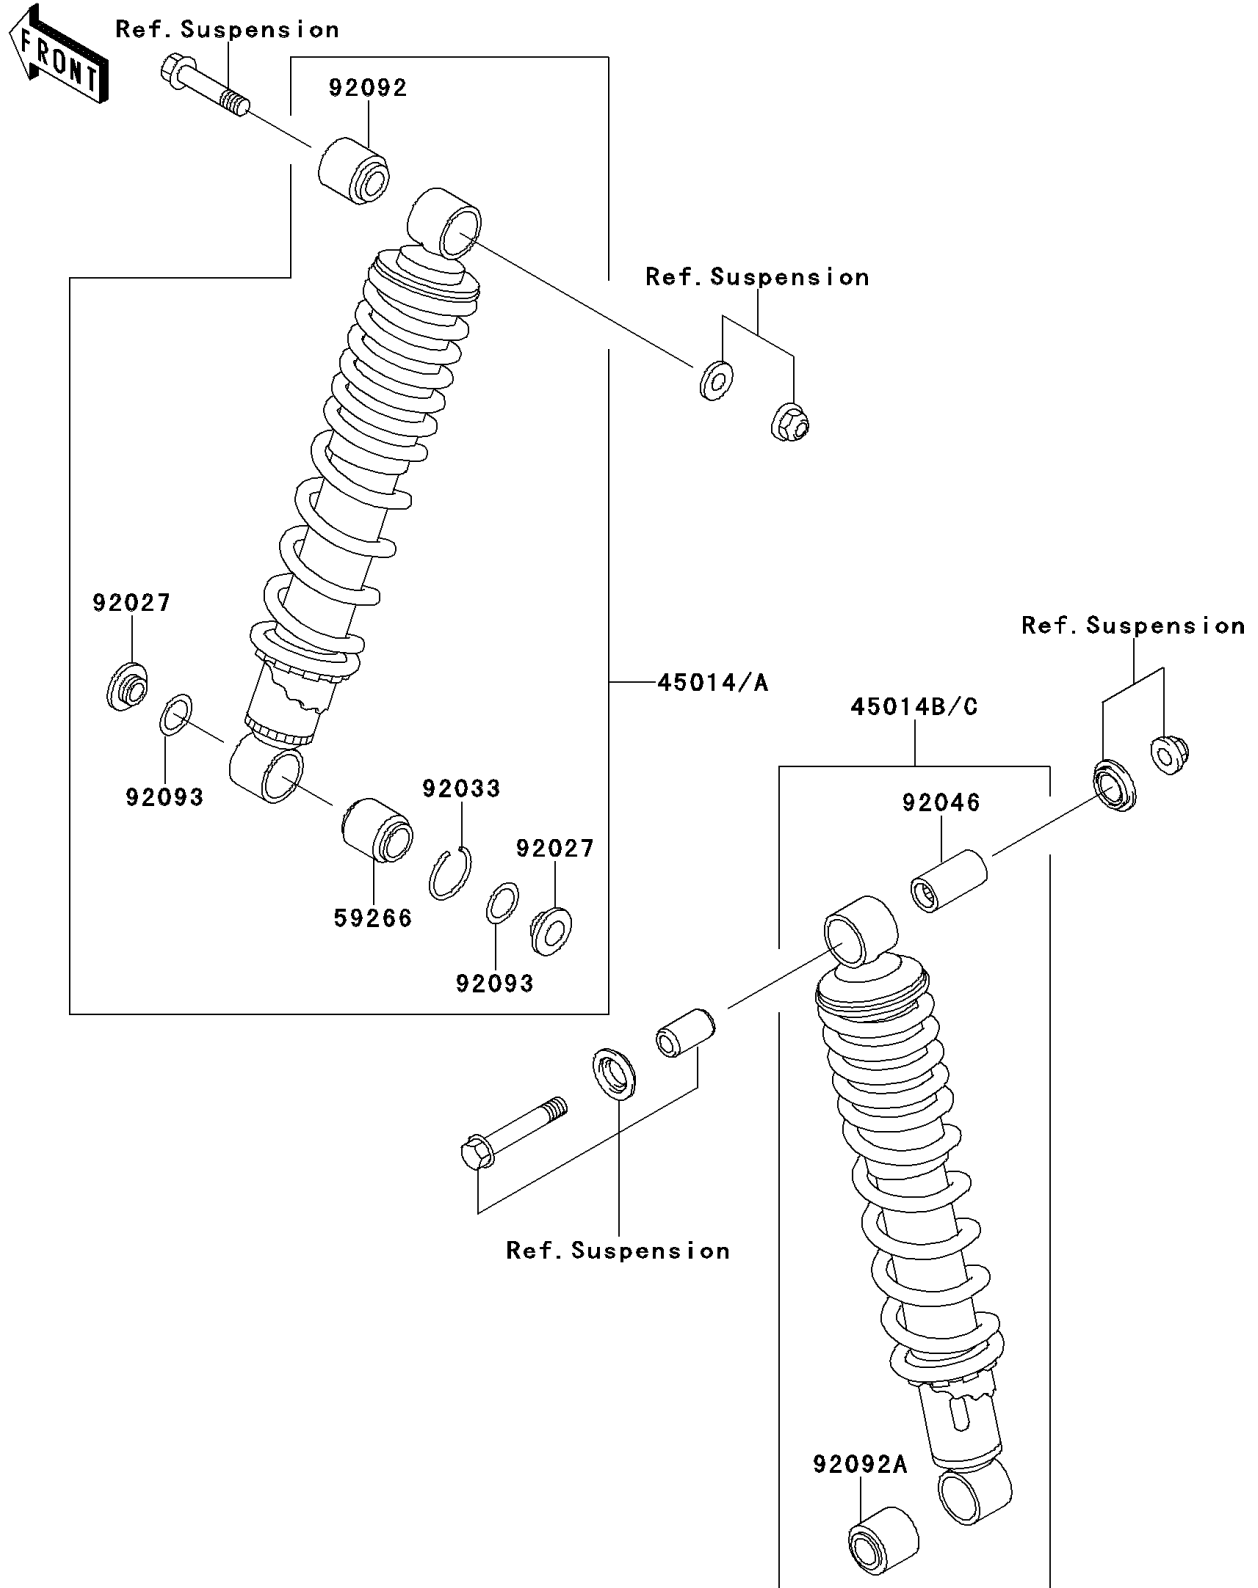

1996 Mojave 250 PARTS DIAGRAM

Shock Absorber(s)

F2280

1996 Mojave 250 PARTS LIST

Shock Absorber(s)

ITEM NAME	PART NUMBER	QUANTITY
SHOCKABSORBER,FR,F.RED (Ref # 45014)	45014-1391-CD	2
SHOCKABSORBER,RR,F.RED (Ref # 45014B)	45014-1392-CD	1
JOINT-BALL (Ref # 59266)	59266-1053	2
COLLAR (Ref # 92027)	92027-1862	4
RING-SNAP (Ref # 92033)	92033-1090	2
BEARING-NEEDLE (Ref # 92046)	92046-1046	1
BUSHING-RUBBER,SHOCKABSORBER (Ref # 92092)	92092-1016	2
BUSHING-RUBBER,SHOCKABSORBER (Ref # 92092A)	92092-1054	1
SEAL (Ref # 92093)	92093-1183	4