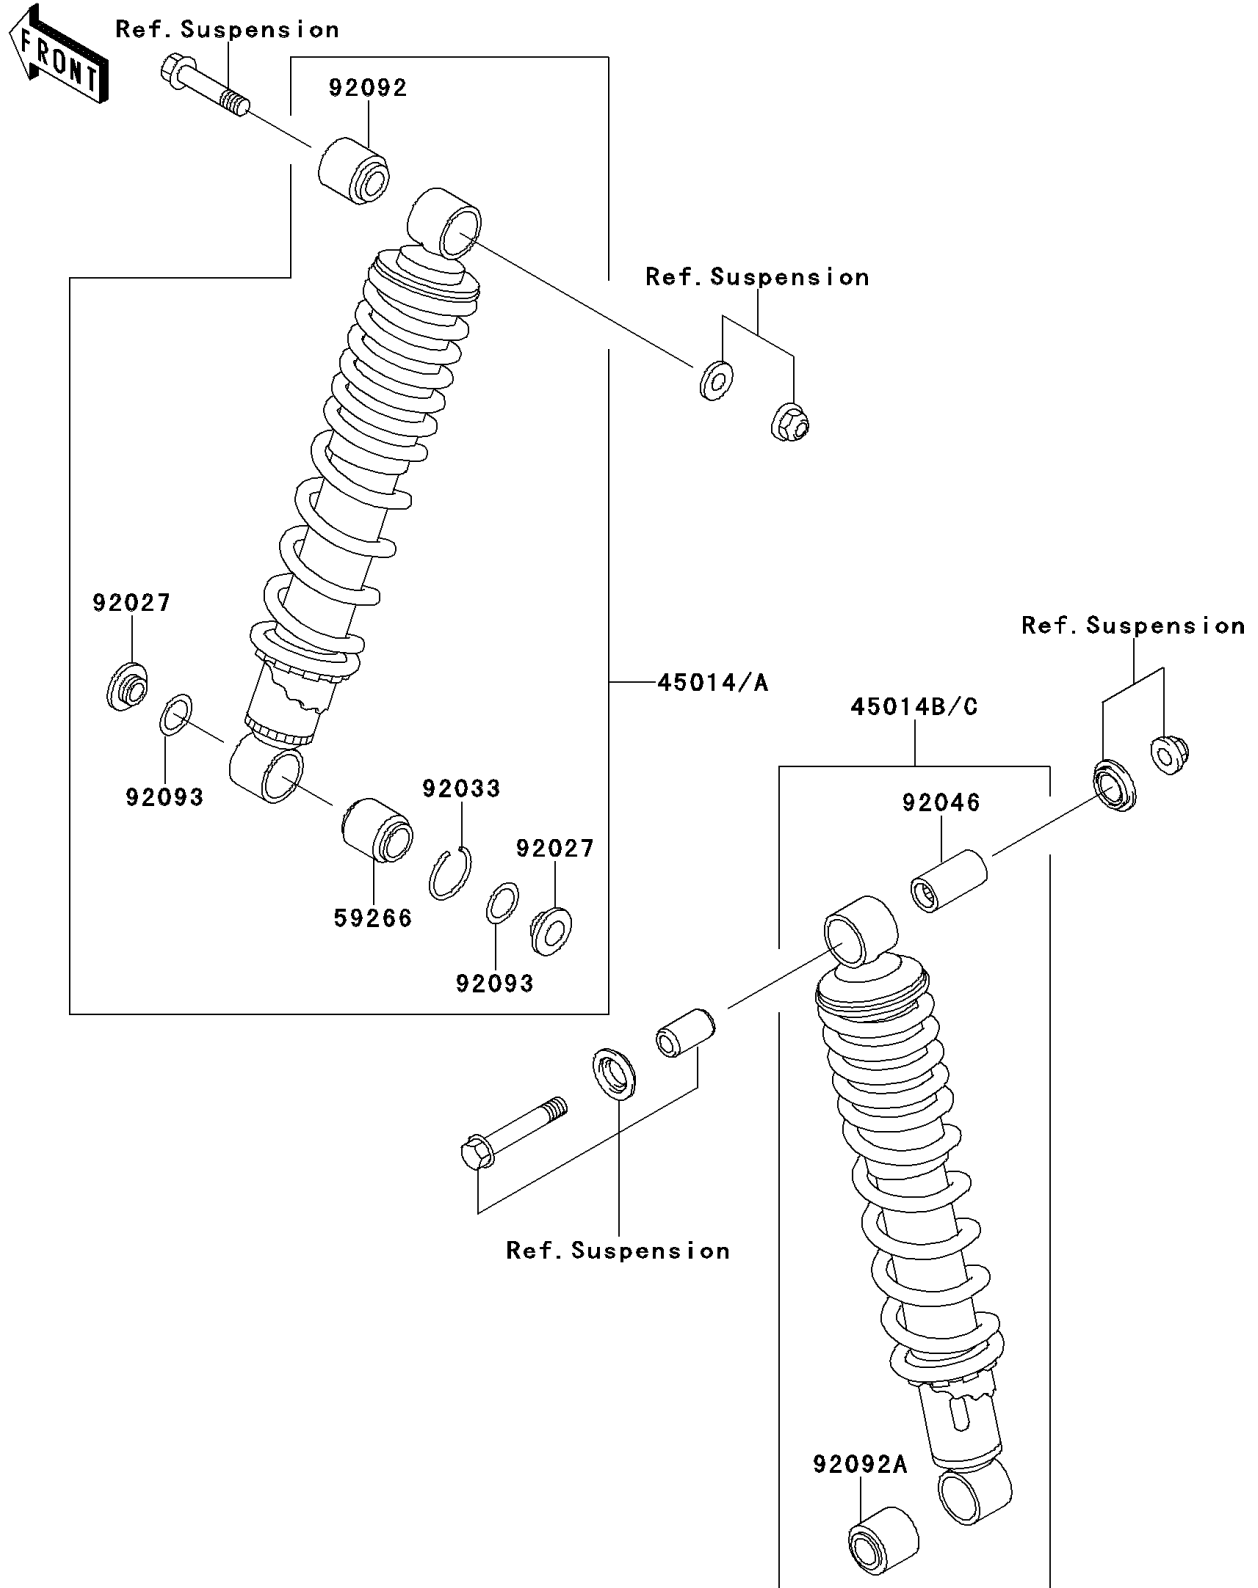

# 1997 Mojave 250 PARTS DIAGRAM

Shock Absorber(s)

F2280

# 1997 Mojave 250 PARTS LIST

Shock Absorber(s)

ITEM NAME	PART NUMBER	QUANTITY
-----------	-------------	----------