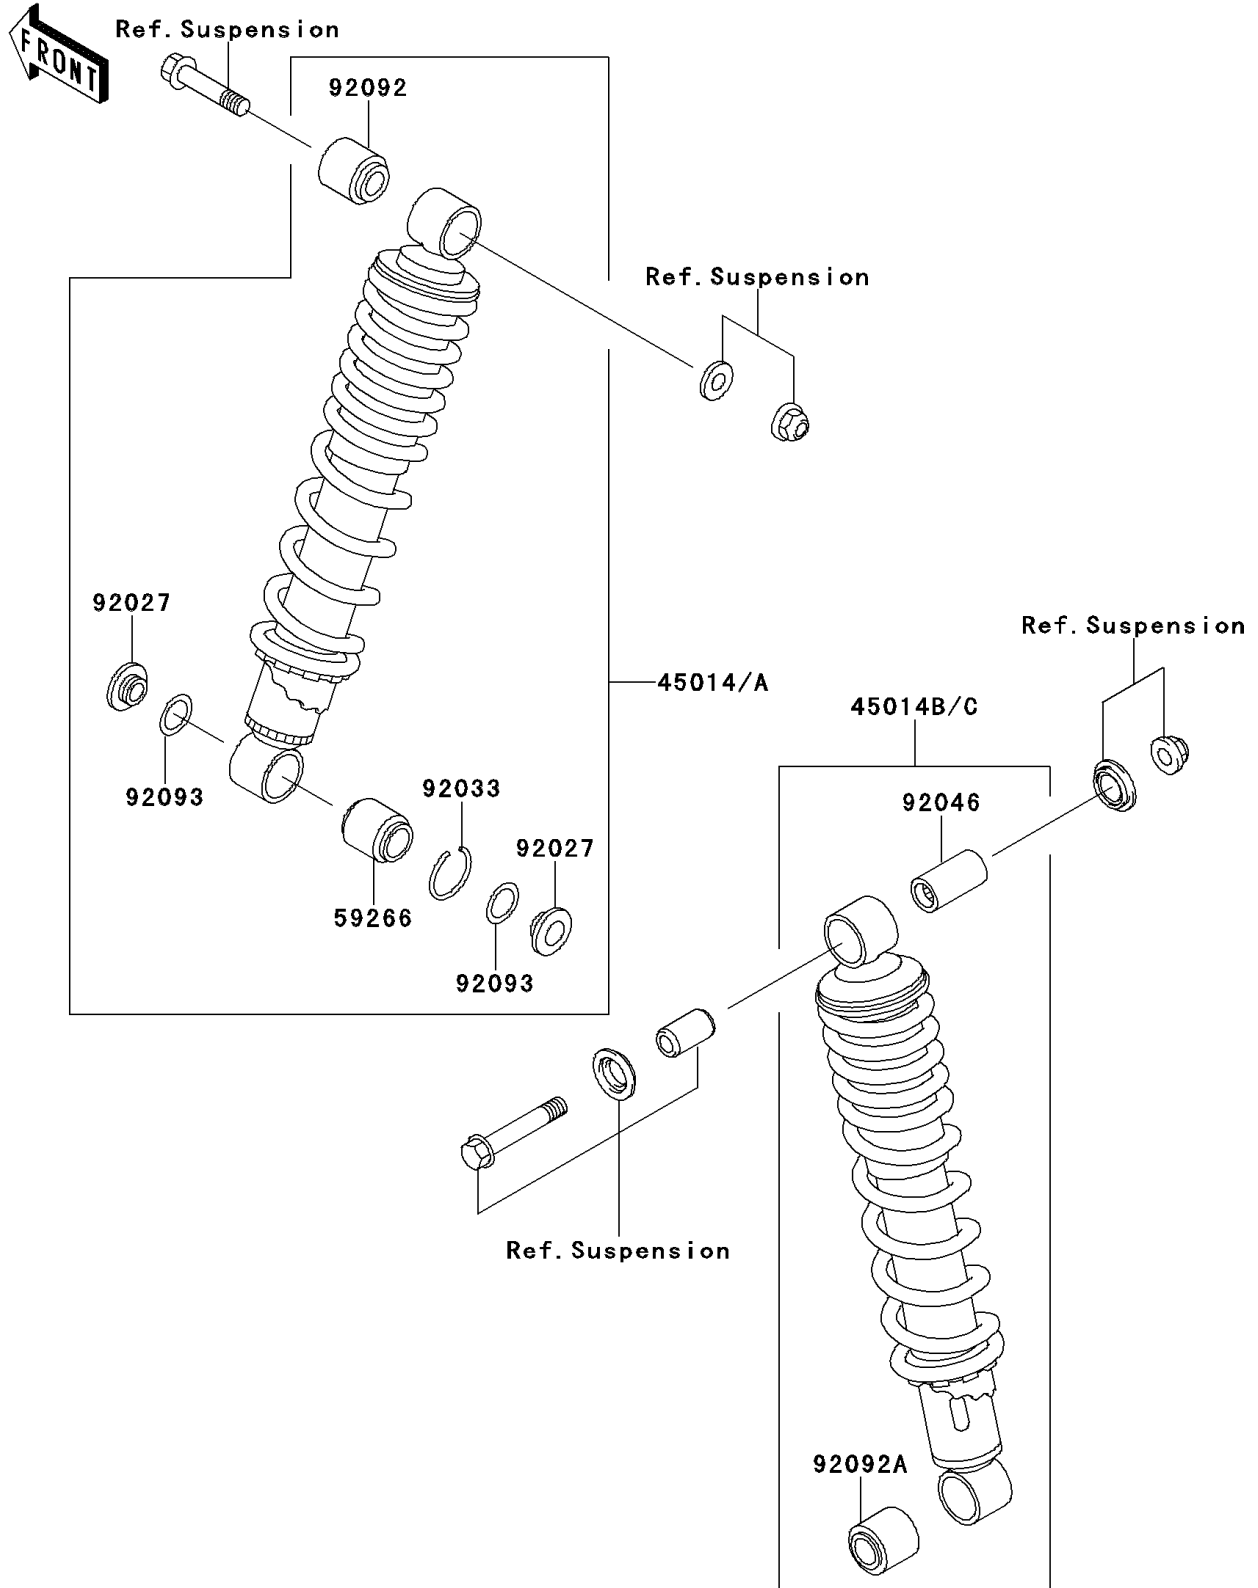

1998 Mojave 250 PARTS DIAGRAM

Shock Absorber(s)

F2280

1998 Mojave 250 PARTS LIST

Shock Absorber(s)

ITEM NAME	PART NUMBER	QUANTITY
SHOCKABSORBER,FR,F.RED (Ref # 45014)	45014-1391-CD	2
SHOCKABSORBER,RR,F.RED (Ref # 45014B)	45014-1392-CD	1
JOINT-BALL (Ref # 59266)	59266-1053	2
COLLAR (Ref # 92027)	92027-1862	4
RING-SNAP (Ref # 92033)	92033-1090	2
BEARING-NEEDLE (Ref # 92046)	92046-1046	1
BUSHING-RUBBER,SHOCKABSORBER (Ref # 92092)	92092-1016	2
BUSHING-RUBBER,SHOCKABSORBER (Ref # 92092A)	92092-1054	1
SEAL (Ref # 92093)	92093-1183	4