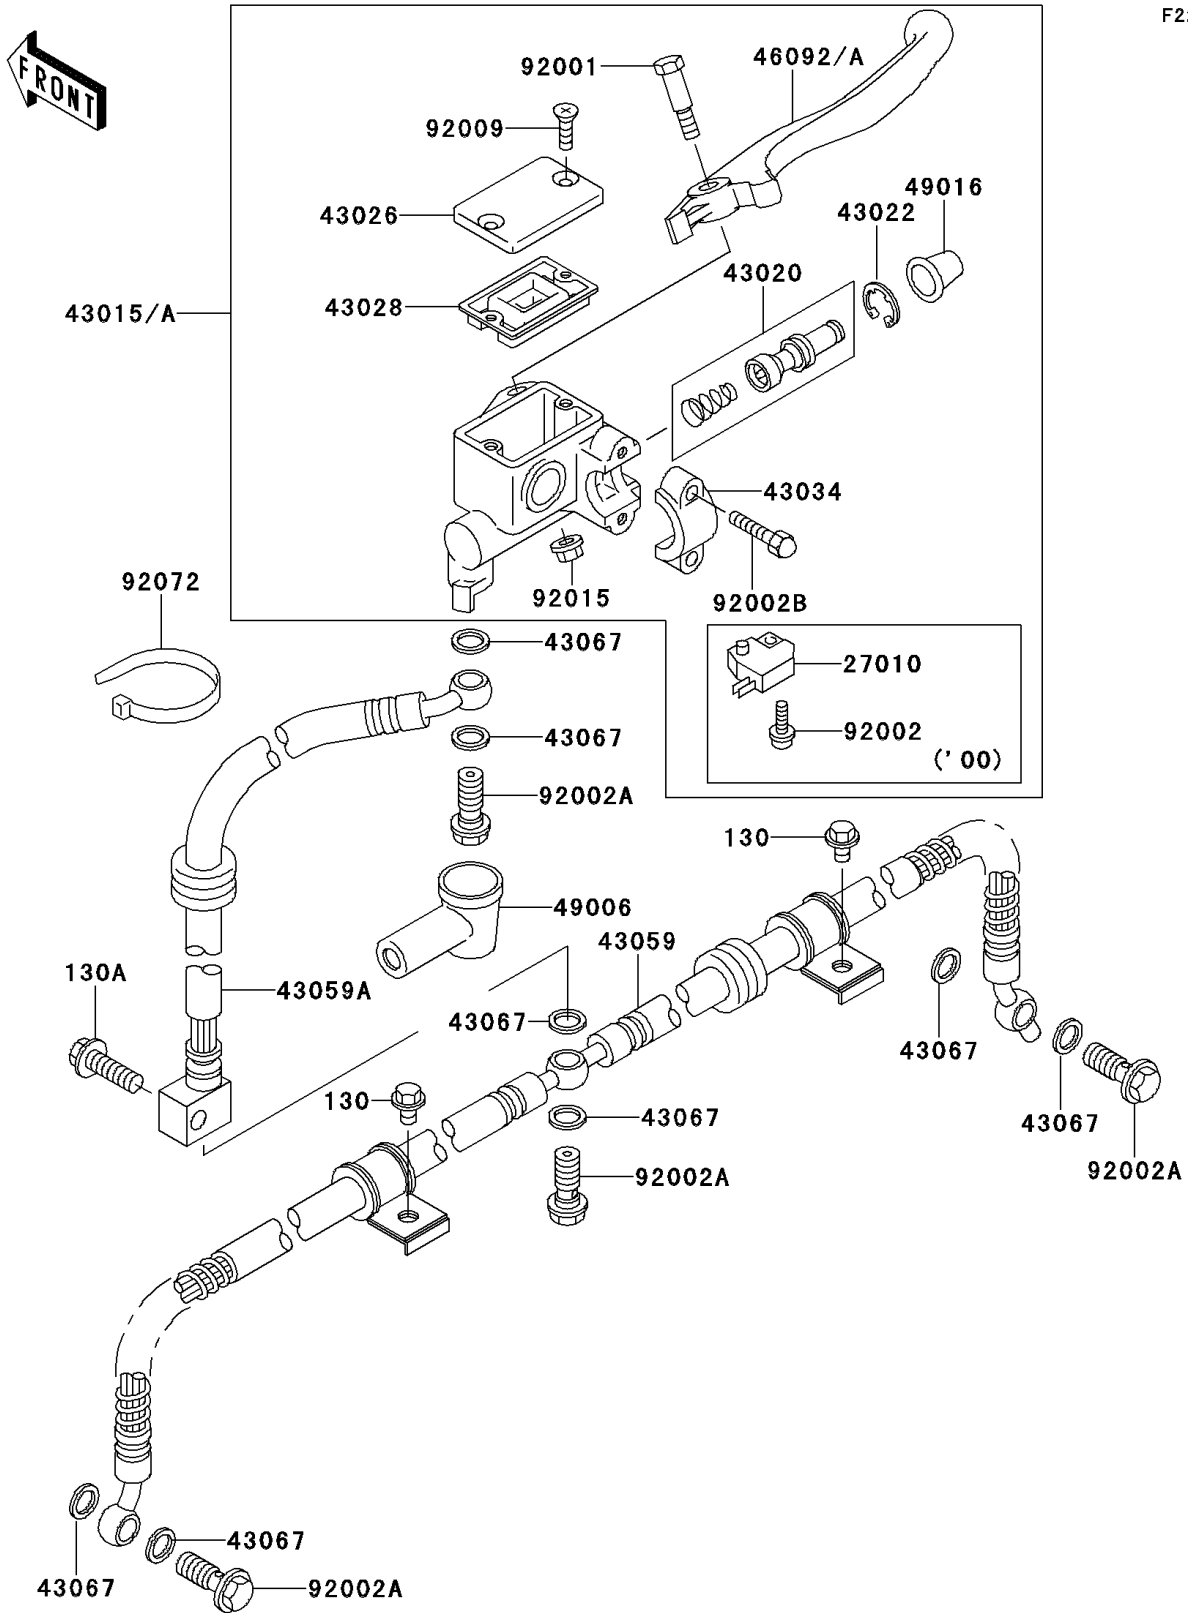

1997 Mojave 250 PARTS DIAGRAM

Front Master Cylinder

F2291

1997 Mojave 250 PARTS LIST

Front Master Cylinder

ITEM NAME	PART NUMBER	QUANTITY
BOLT-FLANGED,6X10 (Ref # 130)	130B0610	2
BOLT-FLANGED,8X25 (Ref # 130A)	130B0825	1
CYLINDER-ASSY-MASTER,FR (Ref # 43015)	43015-1489	1
PISTON-COMP-BRAKE,FR (Ref # 43020)	43020-1056	1
STOPPER-BRAKE,PISTON (Ref # 43022)	43022-1010	1
CAP-BRAKE (Ref # 43026)	43026-1074	1
DIAPHRAGM (Ref # 43028)	43028-1061	1
HOLDER-BRAKE,MASTER CYLINDER (Ref # 43034)	43034-1016	1
HOSE-BRAKE,FR (Ref # 43059)	43059-1875	1
HOSE-BRAKE,FR (Ref # 43059A)	43059-1876	1
WASHER,10.5X15X1.5 (Ref # 43067)	43067-001	8
LEVER-GRIP,FRONT BRAKE (Ref # 46092)	46092-1136	1
BOOT,DUST (Ref # 49006)	49006-1040	1
COVER-SEAL,MASTER CYLINDER (Ref # 49016)	49016-1044	1
BOLT,FRONT BRAKE LEVER (Ref # 92001)	92001-1728	1
BOLT,OIL,L=23 (Ref # 92002A)	92002-1888	4
BOLT (Ref # 92002B)	92002-1894	2
SCREW,4MM (Ref # 92009)	92009-1458	2
NUT,FLANGED,6MM,BLACK (Ref # 92015)	92015-1233	1
BAND,L=149 (Ref # 92072)	92072-031	1