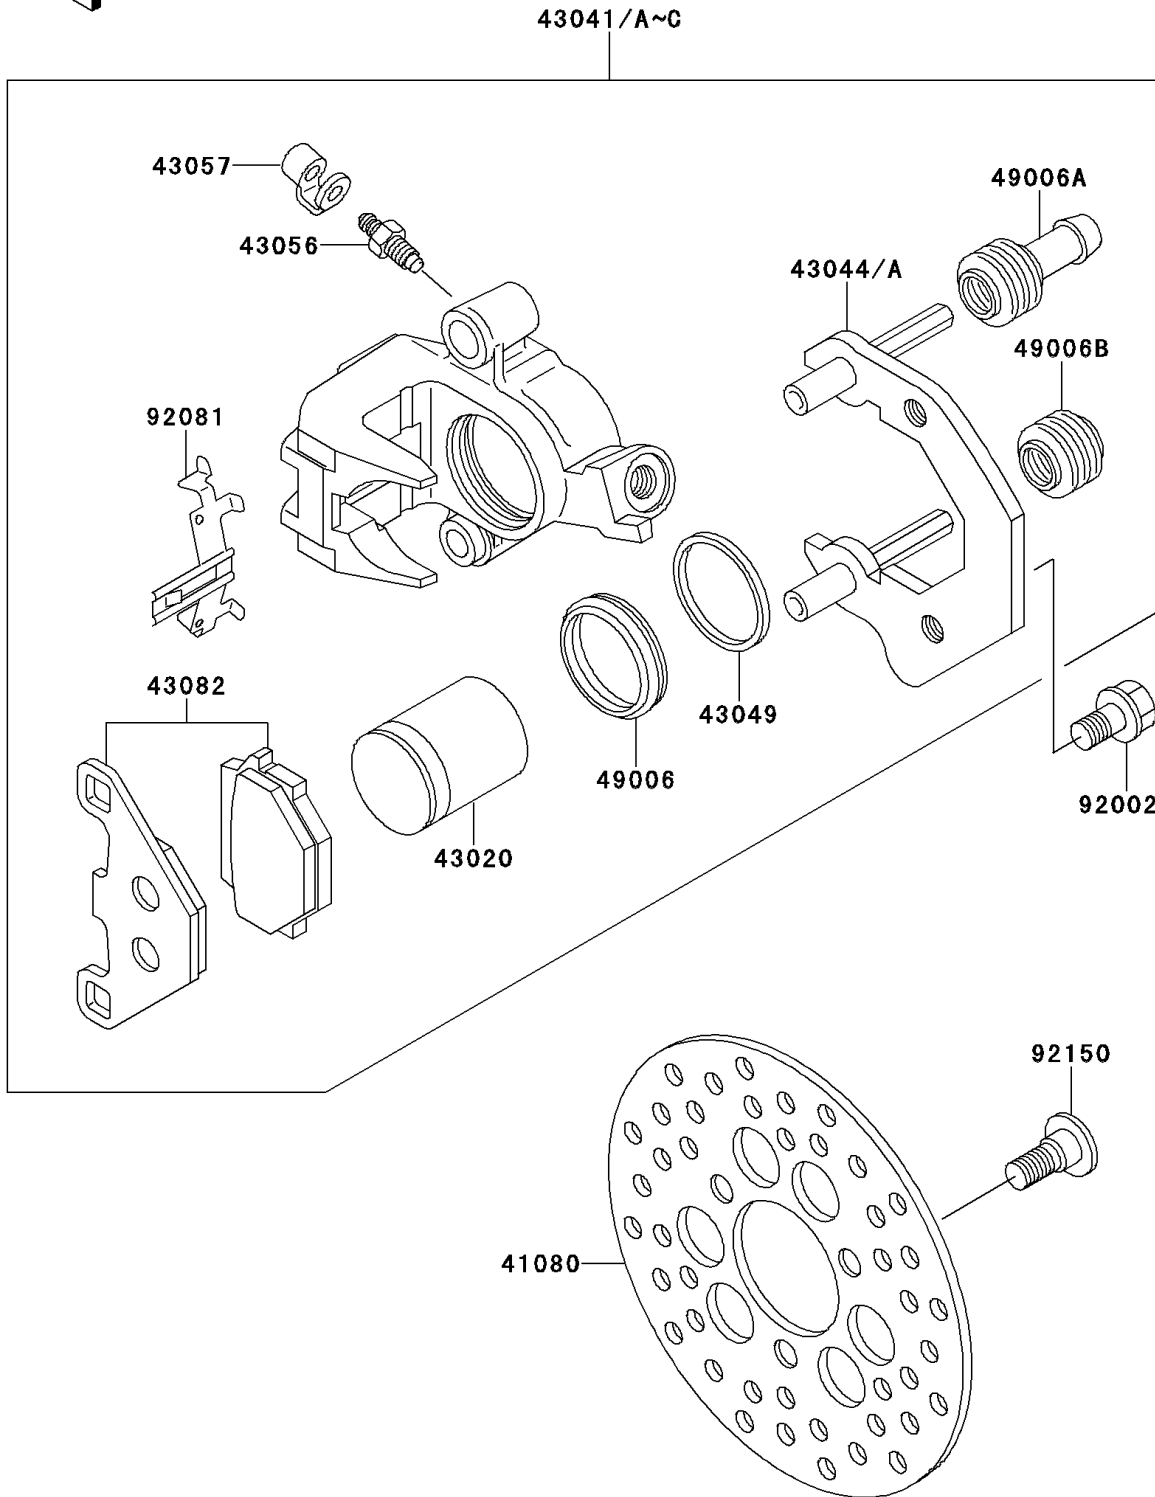

1996 Mojave 250 PARTS DIAGRAM

Front Brake

F2292

1996 Mojave 250 PARTS LIST

Front Brake

ITEM NAME	PART NUMBER	QUANTITY
DISC,FR (Ref # 41080)	41080-1171	2
PISTON-COMP-BRAKE (Ref # 43020)	43020-1093	2
CALIPER-ASSY,FR,LH (Ref # 43041)	43041-1522	1
CALIPER-ASSY,FR,RH (Ref # 43041A)	43041-1523	1
HOLDER-COMP-CALIPER,FR,LH (Ref # 43044)	43044-1064	1
HOLDER-COMP-CALIPER,FR,RH (Ref # 43044A)	43044-1065	1
PACKING (Ref # 43049)	43049-1016	2
BREATHER-BRAKE (Ref # 43056)	43056-1054	2
CAP-BREATHER (Ref # 43057)	43057-003	2
PAD-ASSY-BRAKE (Ref # 43082)	43082-1067	2
BOOT,PISTON SEAL (Ref # 49006)	49006-1053	2
BOOT,CALIPER (Ref # 49006A)	49006-1054	2
BOOT,CALIPER (Ref # 49006B)	49006-1055	2
BOLT,FLANGED,8X13 (Ref # 92002)	92002-1737	4
SPRING,PAD (Ref # 92081)	92081-1341	2
BOLT,SOCKET,8X20 (Ref # 92150)	92150-1760	6