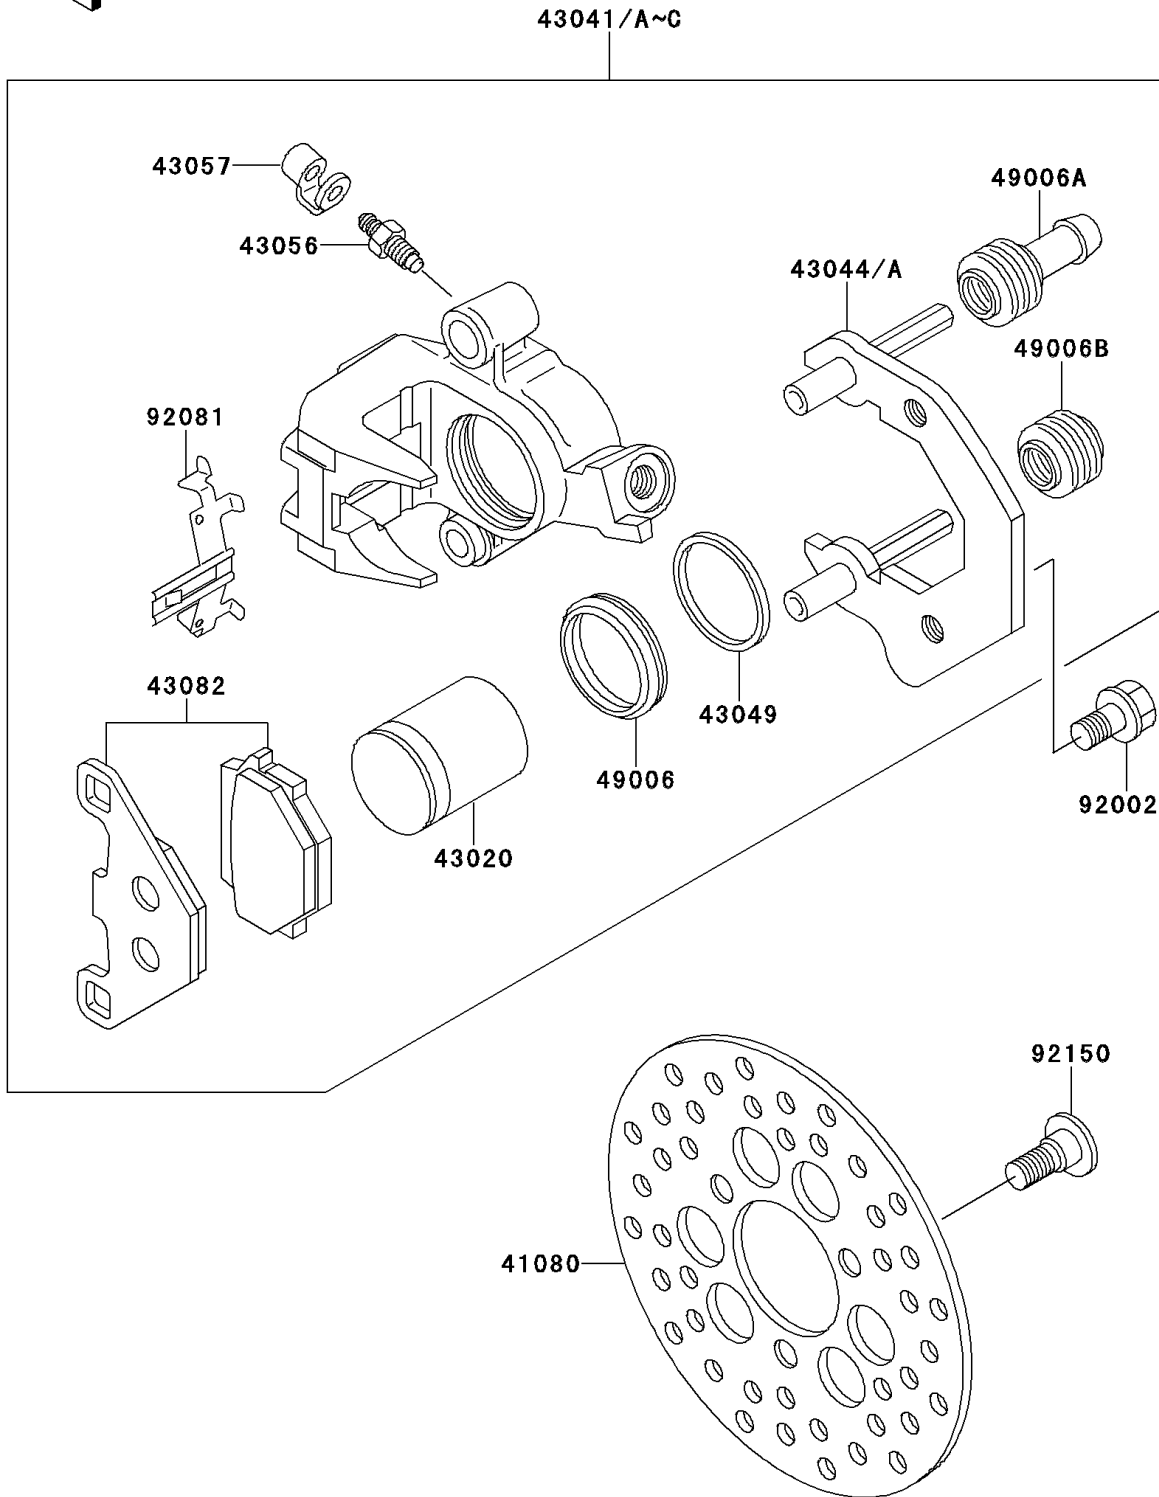

1997 Mojave 250 PARTS DIAGRAM

Front Brake

F2292

1997 Mojave 250 PARTS LIST

Front Brake

ITEM NAME	PART NUMBER	QUANTITY
DISC,FR (Ref # 41080)	41080-1171	2
PISTON-COMP-BRAKE (Ref # 43020)	43020-1093	2
CALIPER-ASSY,FR,LH (Ref # 43041)	43041-1522	1
CALIPER-ASSY,FR,RH (Ref # 43041A)	43041-1523	1
HOLDER-COMP-CALIPER,FR,LH (Ref # 43044)	43044-1064	1
HOLDER-COMP-CALIPER,FR,RH (Ref # 43044A)	43044-1065	1
PACKING (Ref # 43049)	43049-1016	2
BREATHER-BRAKE (Ref # 43056)	43056-1054	2
CAP-BREATHER (Ref # 43057)	43057-003	2
PAD-ASSY-BRAKE (Ref # 43082)	43082-1067	2
BOOT,PISTON SEAL (Ref # 49006)	49006-1053	2
BOOT,CALIPER (Ref # 49006A)	49006-1054	2
BOOT,CALIPER (Ref # 49006B)	49006-1055	2
BOLT,FLANGED,8X13 (Ref # 92002)	92002-1737	4
SPRING,PAD (Ref # 92081)	92081-1341	2
BOLT,SOCKET,8X20 (Ref # 92150)	92150-1760	6