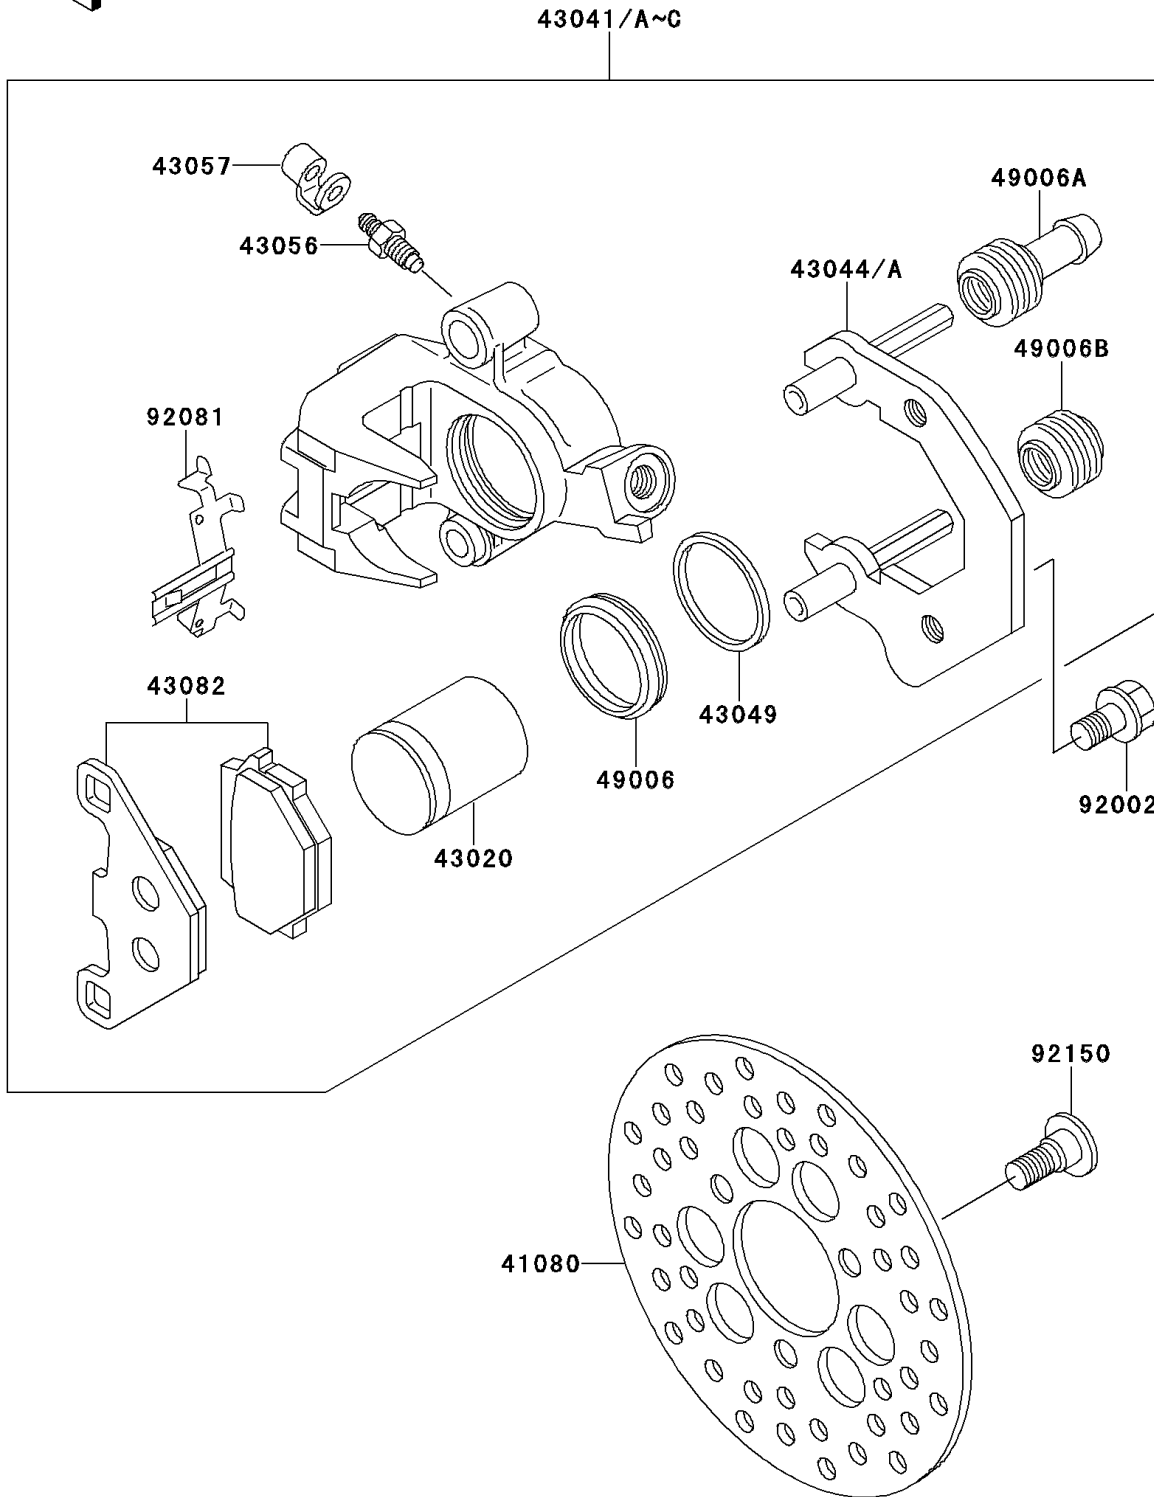

1998 Mojave 250 PARTS DIAGRAM

Front Brake

F2292

1998 Mojave 250 PARTS LIST

Front Brake

ITEM NAME	PART NUMBER	QUANTITY
DISC,FR (Ref # 41080)	41080-1171	2
PISTON-COMP-BRAKE (Ref # 43020)	43020-1093	2
CALIPER-ASSY,FR,LH (Ref # 43041)	43041-1522	1
CALIPER-ASSY,FR,RH (Ref # 43041A)	43041-1523	1
HOLDER-COMP-CALIPER,FR,LH (Ref # 43044)	43044-1064	1
HOLDER-COMP-CALIPER,FR,RH (Ref # 43044A)	43044-1065	1
PACKING (Ref # 43049)	43049-1016	2
BREATHER-BRAKE (Ref # 43056)	43056-1054	2
CAP-BREATHER (Ref # 43057)	43057-003	2
PAD-ASSY-BRAKE (Ref # 43082)	43082-1067	2
BOOT,PISTON SEAL (Ref # 49006)	49006-1053	2
BOOT,CALIPER (Ref # 49006A)	49006-1054	2
BOOT,CALIPER (Ref # 49006B)	49006-1055	2
BOLT,FLANGED,8X13 (Ref # 92002)	92002-1737	4
SPRING,PAD (Ref # 92081)	92081-1341	2
BOLT,SOCKET,8X20 (Ref # 92150)	92150-1760	6