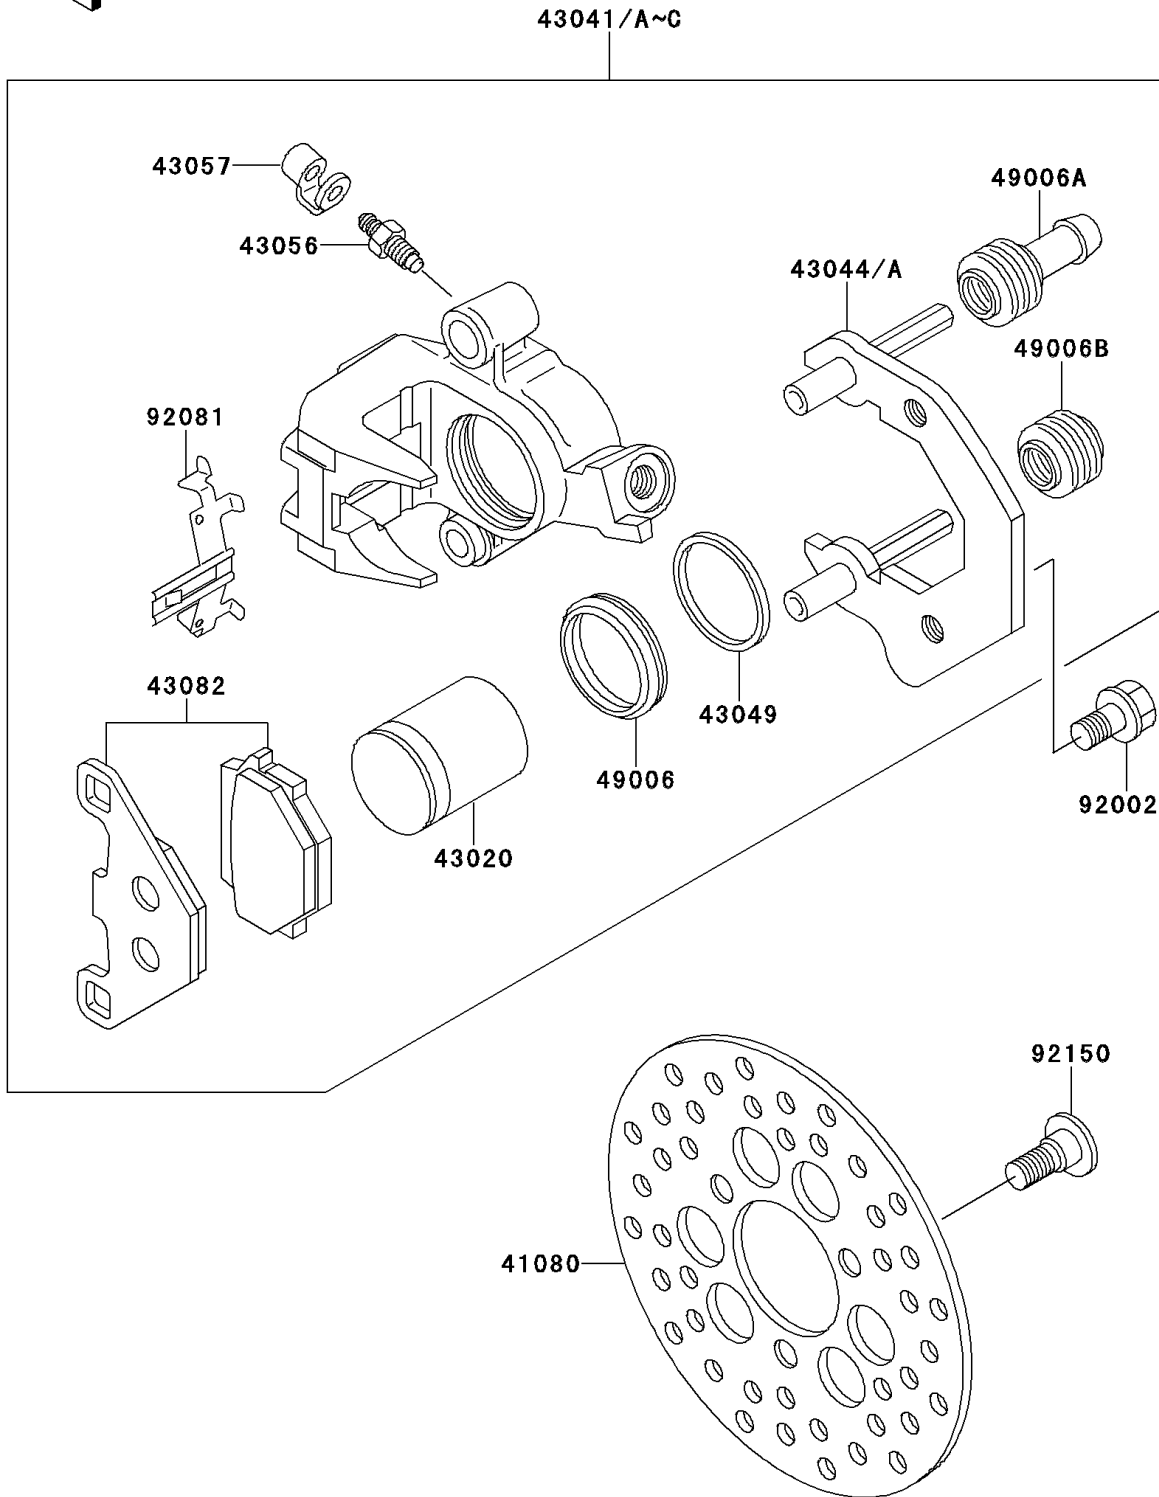

1998 Mojave 250 PARTS DIAGRAM

Front Brake

F2292

1998 Mojave 250 PARTS LIST

Front Brake

ITEM NAME	PART NUMBER	QUANTITY
-----------	-------------	----------