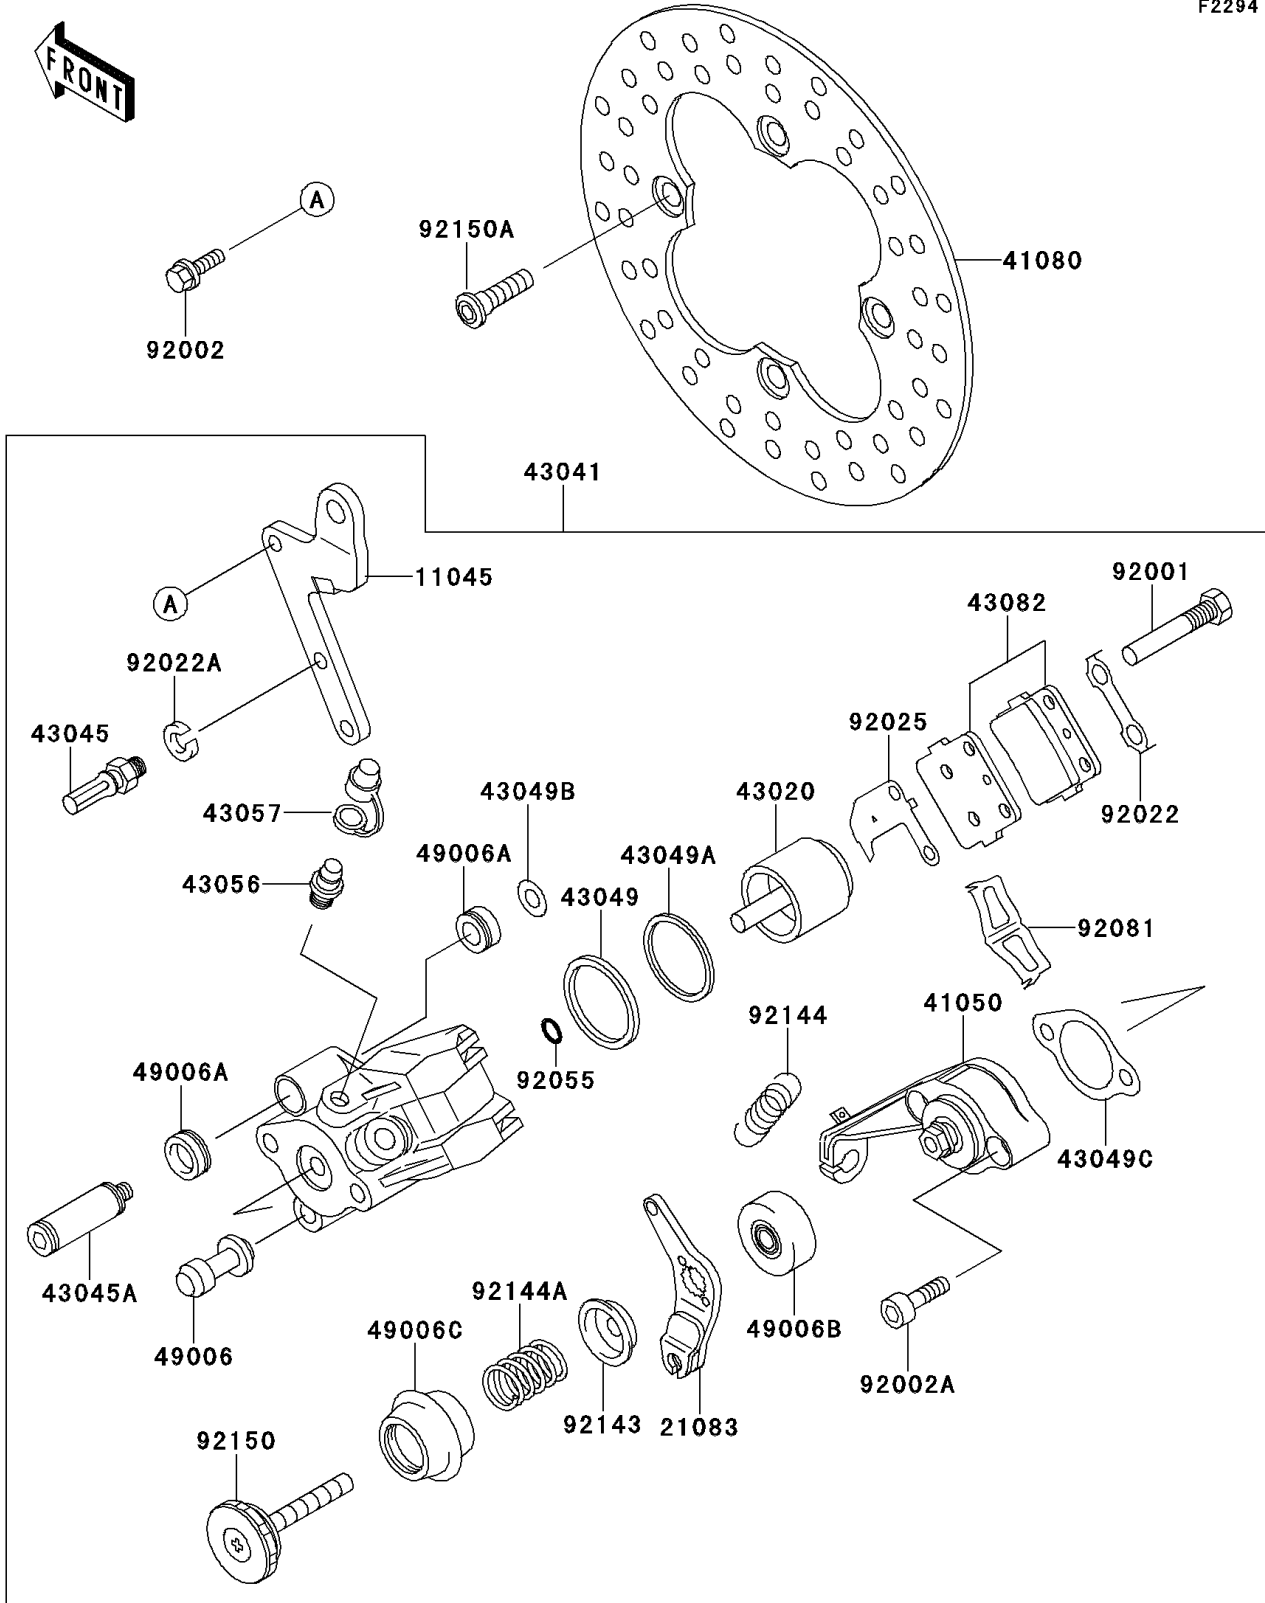

1996 Mojave 250 PARTS DIAGRAM

Rear Brake

F2294

1996 Mojave 250 PARTS LIST

Rear Brake

ITEM NAME	PART NUMBER	QUANTITY
BRACKET (Ref # 11045)	11045-1105	1
ARM (Ref # 21083)	21083-1070	1
CAM-BRAKE,RR CALIPER (Ref # 41050)	41050-1072	1
DISC,RR (Ref # 41080)	41080-1200	1
PISTON-COMP-BRAKE (Ref # 43020)	43020-1102	1
CALIPER-ASSY,RR (Ref # 43041)	43041-1575	1
SHAFT-CALIPER (Ref # 43045)	43045-1010	1
SHAFT-CALIPER (Ref # 43045A)	43045-1051	1
PACKING,PISTON SEAL (Ref # 43049)	43049-1023	1
PACKING,PISTON SEAL (Ref # 43049A)	43049-1024	1
PACKING (Ref # 43049B)	43049-1025	1
PACKING (Ref # 43049C)	43049-1073	1
BREATHER-BRAKE (Ref # 43056)	43056-1055	1
CAP-BREATHER (Ref # 43057)	43057-1001	1
PAD-ASSY-BRAKE (Ref # 43082)	43082-1066	1
BOOT,CALIPER (Ref # 49006)	49006-1088	1
BOOT,CALIPER (Ref # 49006A)	49006-1089	2
BOOT,CALIPER (Ref # 49006B)	49006-1193	1
BOOT,CALIPER (Ref # 49006C)	49006-1232	1
BOLT,PAD HOLDER (Ref # 92001)	92001-1723	2
BOLT,FLANGED,8X13 (Ref # 92002)	92002-1737	2
BOLT (Ref # 92002A)	92002-1772	2
WASHER,LOCK (Ref # 92022)	92022-1372	1
WASHER,WAVE (Ref # 92022A)	92022-1373	1
SHIM,PAD (Ref # 92025)	92025-1344	1
RING-O (Ref # 92055)	92055-1351	1
SPRING,PAD (Ref # 92081)	92081-1502	1
COLLAR (Ref # 92143)	92143-1202	1
SPRING (Ref # 92144)	92144-1037	1

1996 Mojave 250 PARTS LIST

Rear Brake

ITEM NAME	PART NUMBER	QUANTITY
SPRING,ADJUST (Ref # 92144A)	92144-1258	1
BOLT,ADJUST (Ref # 92150)	92150-1080	1
BOLT,SOCKET,8X20 (Ref # 92150A)	92150-1760	4