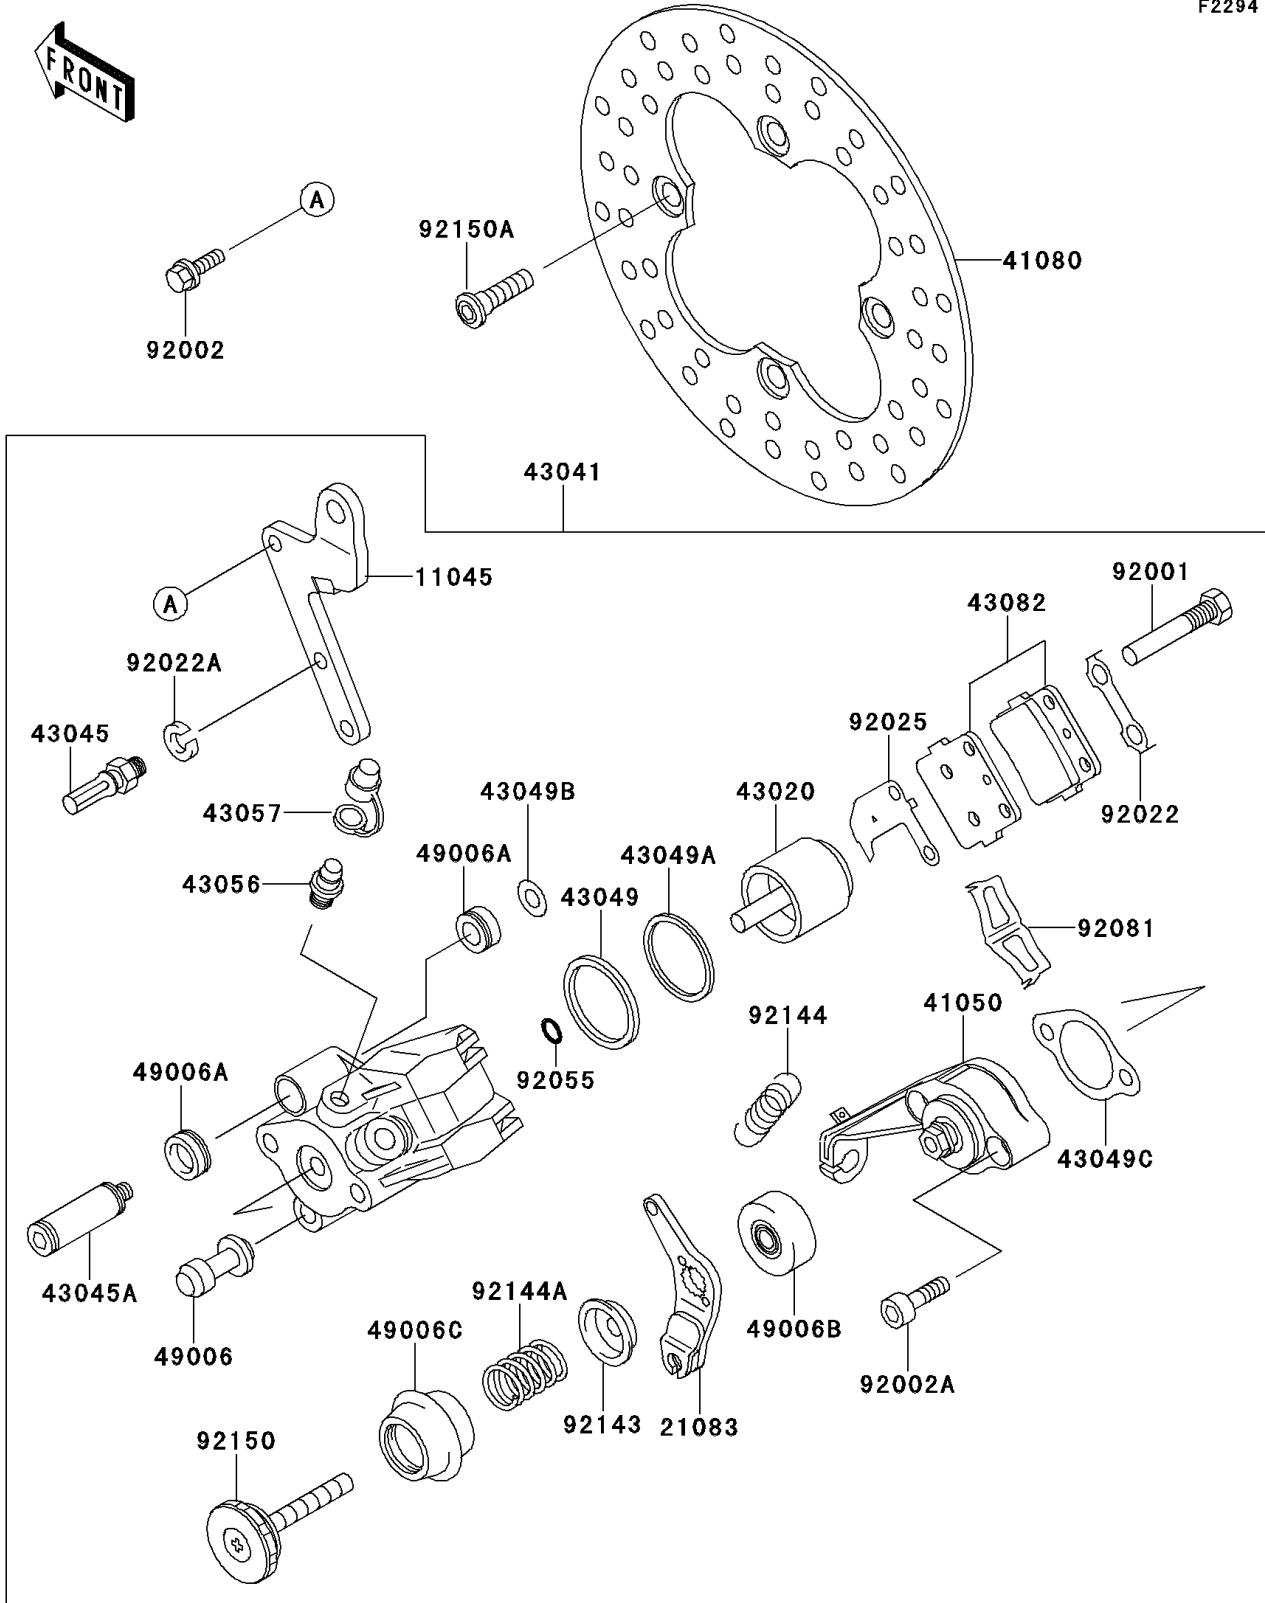

1997 Mojave 250 PARTS DIAGRAM

Rear Brake

F2294

1997 Mojave 250 PARTS LIST

Rear Brake

ITEM NAME	PART NUMBER	QUANTITY
BRACKET (Ref # 11045)	11045-1105	1
ARM (Ref # 21083)	21083-1070	1
CAM-BRAKE,RR CALIPER (Ref # 41050)	41050-1072	1
DISC,RR (Ref # 41080)	41080-1200	1
PISTON-COMP-BRAKE (Ref # 43020)	43020-1102	1
CALIPER-ASSY,RR (Ref # 43041)	43041-1575	1
SHAFT-CALIPER (Ref # 43045)	43045-1010	1
SHAFT-CALIPER (Ref # 43045A)	43045-1051	1
PACKING,PISTON SEAL (Ref # 43049)	43049-1023	1
PACKING,PISTON SEAL (Ref # 43049A)	43049-1024	1
PACKING (Ref # 43049B)	43049-1025	1
PACKING (Ref # 43049C)	43049-1073	1
BREATHER-BRAKE (Ref # 43056)	43056-1055	1
CAP-BREATHER (Ref # 43057)	43057-1001	1
PAD-ASSY-BRAKE (Ref # 43082)	43082-1066	1
BOOT,CALIPER (Ref # 49006)	49006-1088	1
BOOT,CALIPER (Ref # 49006A)	49006-1089	2
BOOT,CALIPER (Ref # 49006B)	49006-1193	1
BOOT,CALIPER (Ref # 49006C)	49006-1232	1
BOLT,PAD HOLDER (Ref # 92001)	92001-1723	2
BOLT,FLANGED,8X13 (Ref # 92002)	92002-1737	2
BOLT (Ref # 92002A)	92002-1772	2
WASHER,LOCK (Ref # 92022)	92022-1372	1
WASHER,WAVE (Ref # 92022A)	92022-1373	1
SHIM,PAD (Ref # 92025)	92025-1344	1
RING-O (Ref # 92055)	92055-1351	1
SPRING,PAD (Ref # 92081)	92081-1502	1
COLLAR (Ref # 92143)	92143-1202	1
SPRING (Ref # 92144)	92144-1037	1

1997 Mojave 250 PARTS LIST

Rear Brake

ITEM NAME	PART NUMBER	QUANTITY
SPRING,ADJUST (Ref # 92144A)	92144-1258	1
BOLT,ADJUST (Ref # 92150)	92150-1080	1
BOLT,SOCKET,8X20 (Ref # 92150A)	92150-1760	4