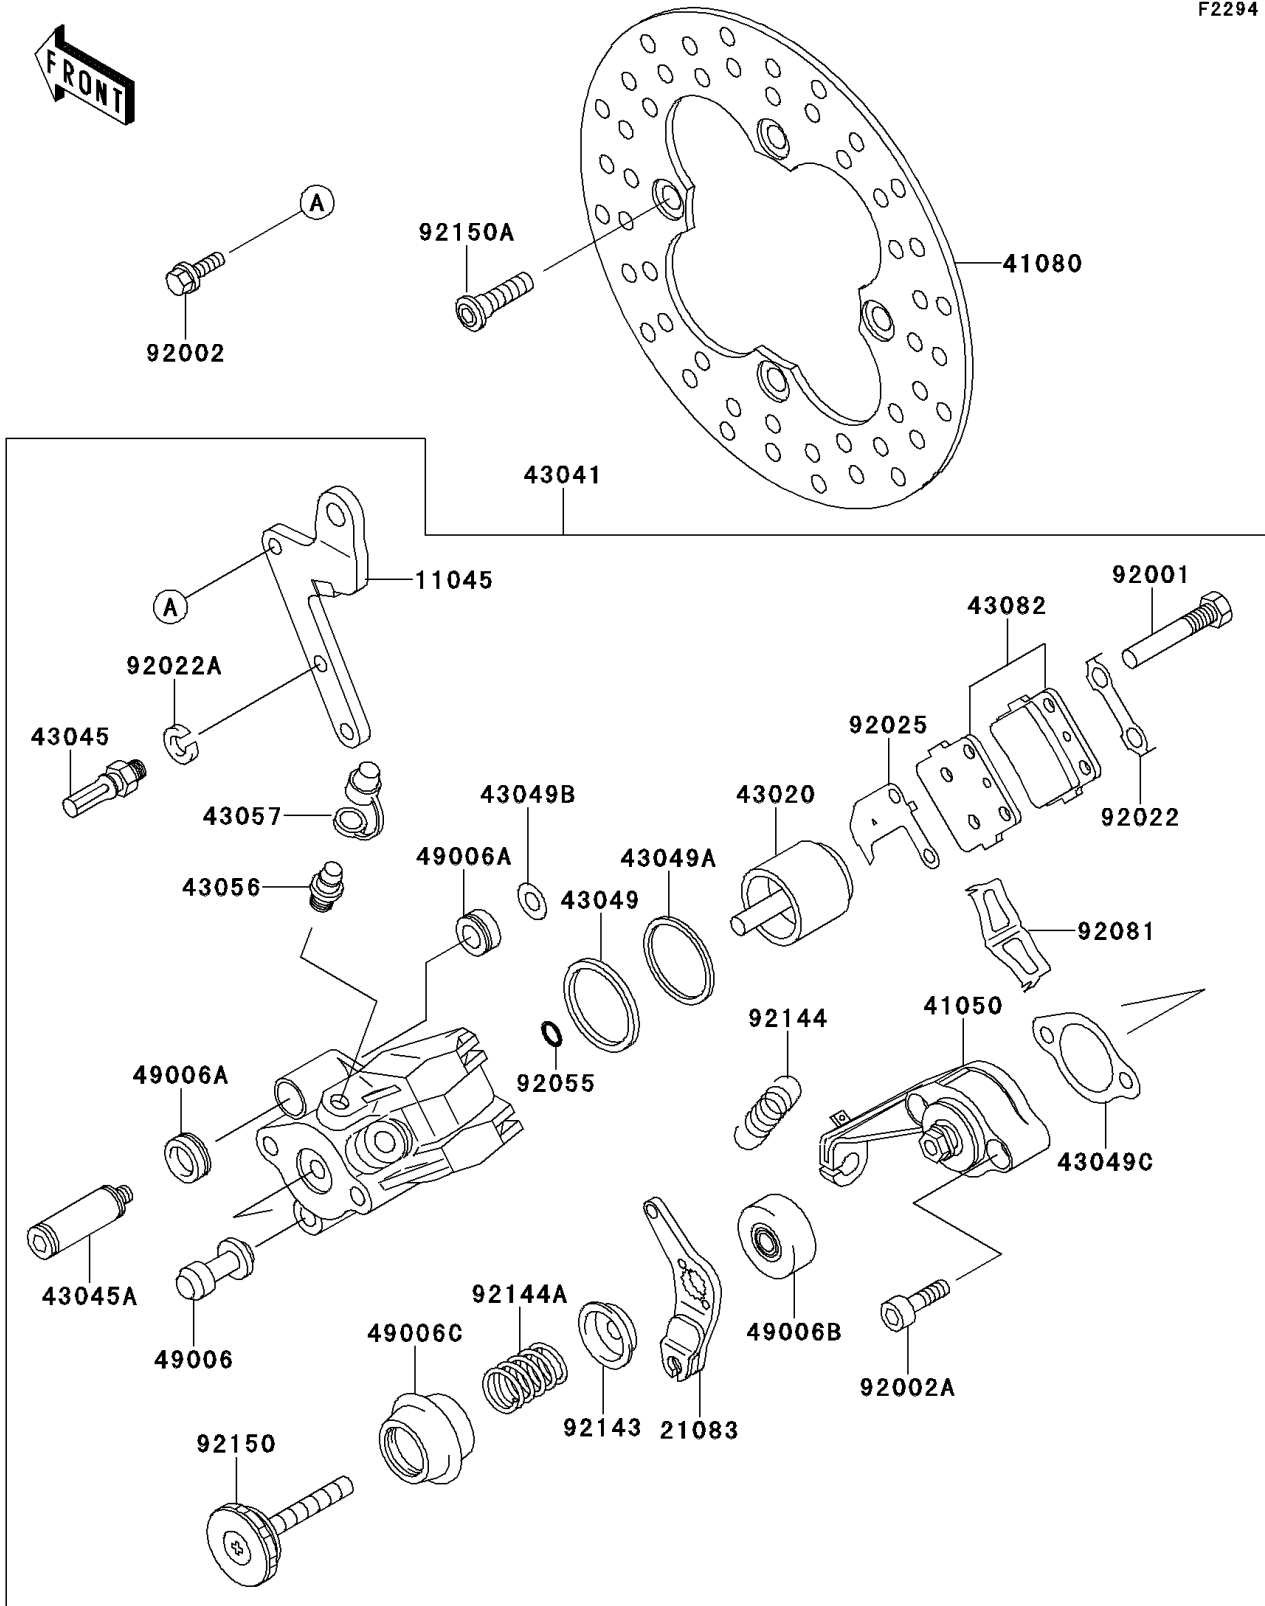

1997 Mojave 250 PARTS DIAGRAM

Rear Brake

F2294

1997 Mojave 250 PARTS LIST

Rear Brake

ITEM NAME	PART NUMBER	QUANTITY
BRACKET (Ref # 11045)	11045-1105	1
ARM (Ref # 21083)	21083-1070	1
CAM-BRAKE,RR CALIPER (Ref # 41050)	41050-1072	1
DISC,RR (Ref # 41080)	41080-1200	1
PISTON-COMP-BRAKE (Ref # 43020)	43020-1102	1
CALIPER-ASSY,RR (Ref # 43041)	43041-1575	1
SHAFT-CALIPER (Ref # 43045)	43045-1010	1
SHAFT-CALIPER (Ref # 43045A)	43045-1051	1
PACKING,PISTON SEAL (Ref # 43049)	43049-1023	1
PACKING,PISTON SEAL (Ref # 43049A)	43049-1024	1
PACKING (Ref # 43049B)	43049-1025	1
PACKING (Ref # 43049C)	43049-1073	1
BREATHER-BRAKE (Ref # 43056)	43056-1055	1
CAP-BREATHER (Ref # 43057)	43057-1001	1
PAD-ASSY-BRAKE (Ref # 43082)	43082-1066	1
BOOT,CALIPER (Ref # 49006)	49006-1088	1
BOOT,CALIPER (Ref # 49006A)	49006-1089	2
BOOT,CALIPER (Ref # 49006B)	49006-1193	1
BOOT,CALIPER (Ref # 49006C)	49006-1232	1
BOLT,PAD HOLDER (Ref # 92001)	92001-1723	2
BOLT,FLANGED,8X13 (Ref # 92002)	92002-1737	2
BOLT (Ref # 92002A)	92002-1772	2
WASHER,LOCK (Ref # 92022)	92022-1372	1
WASHER,WAVE (Ref # 92022A)	92022-1373	1
SHIM,PAD (Ref # 92025)	92025-1344	1
RING-O (Ref # 92055)	92055-1351	1
SPRING,PAD (Ref # 92081)	92081-1502	1
COLLAR (Ref # 92143)	92143-1202	1
SPRING (Ref # 92144)	92144-1037	1

1997 Mojave 250 PARTS LIST

Rear Brake

ITEM NAME	PART NUMBER	QUANTITY
SPRING,ADJUST (Ref # 92144A)	92144-1258	1
BOLT,ADJUST (Ref # 92150)	92150-1080	1
BOLT,SOCKET,8X20 (Ref # 92150A)	92150-1760	4