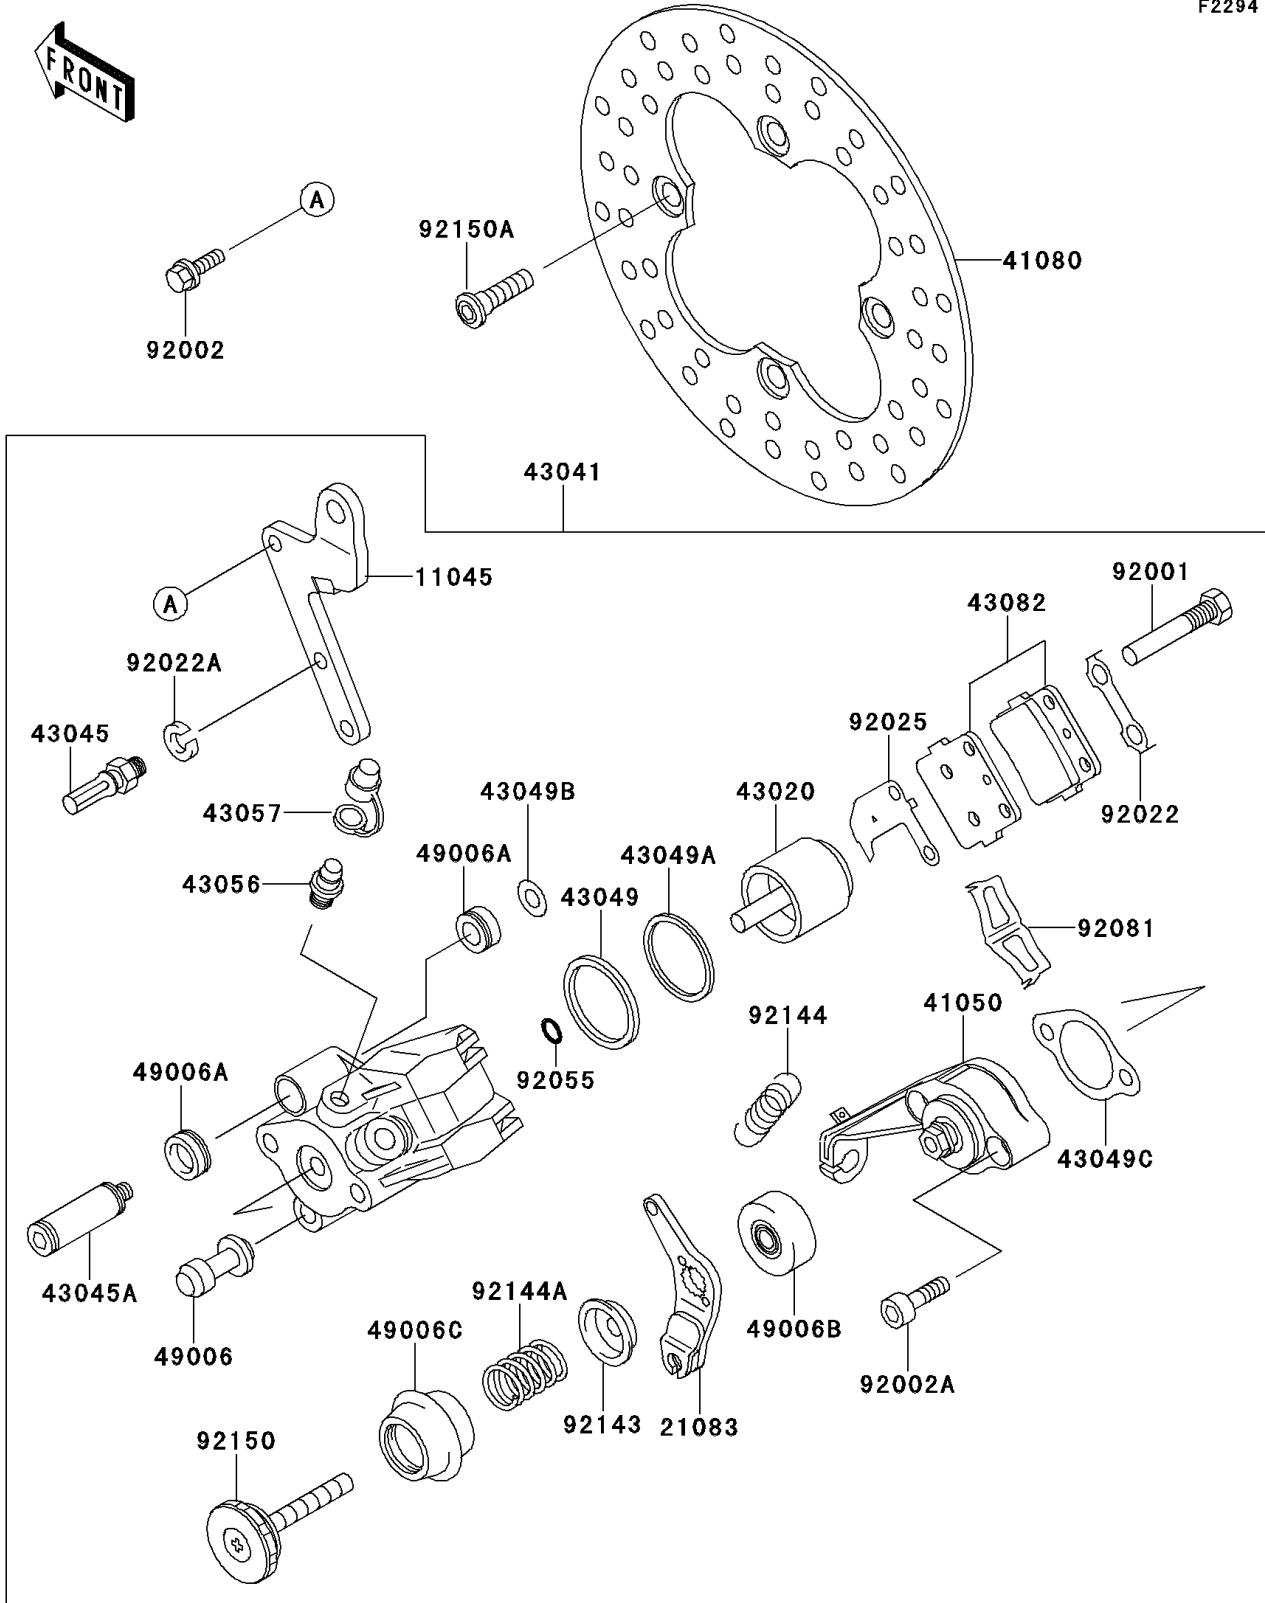

1998 Mojave 250 PARTS DIAGRAM

Rear Brake

F2294

1998 Mojave 250 PARTS LIST

Rear Brake

ITEM NAME	PART NUMBER	QUANTITY
BRACKET (Ref # 11045)	11045-1105	1
ARM (Ref # 21083)	21083-1070	1
CAM-BRAKE,RR CALIPER (Ref # 41050)	41050-1072	1
DISC,RR (Ref # 41080)	41080-1200	1
PISTON-COMP-BRAKE (Ref # 43020)	43020-1102	1
CALIPER-ASSY,RR (Ref # 43041)	43041-1575	1
SHAFT-CALIPER (Ref # 43045)	43045-1010	1
SHAFT-CALIPER (Ref # 43045A)	43045-1051	1
PACKING,PISTON SEAL (Ref # 43049)	43049-1023	1
PACKING,PISTON SEAL (Ref # 43049A)	43049-1024	1
PACKING (Ref # 43049B)	43049-1025	1
PACKING (Ref # 43049C)	43049-1073	1
BREATHER-BRAKE (Ref # 43056)	43056-1055	1
CAP-BREATHER (Ref # 43057)	43057-1001	1
PAD-ASSY-BRAKE (Ref # 43082)	43082-1066	1
BOOT,CALIPER (Ref # 49006)	49006-1088	1
BOOT,CALIPER (Ref # 49006A)	49006-1089	2
BOOT,CALIPER (Ref # 49006B)	49006-1193	1
BOOT,CALIPER (Ref # 49006C)	49006-1232	1
BOLT,PAD HOLDER (Ref # 92001)	92001-1723	2
BOLT,FLANGED,8X13 (Ref # 92002)	92002-1737	2
BOLT (Ref # 92002A)	92002-1772	2
WASHER,LOCK (Ref # 92022)	92022-1372	1
WASHER,WAVE (Ref # 92022A)	92022-1373	1
SHIM,PAD (Ref # 92025)	92025-1344	1
RING-O (Ref # 92055)	92055-1351	1
SPRING,PAD (Ref # 92081)	92081-1502	1
COLLAR (Ref # 92143)	92143-1202	1
SPRING (Ref # 92144)	92144-1037	1

1998 Mojave 250 PARTS LIST

Rear Brake

ITEM NAME	PART NUMBER	QUANTITY
SPRING,ADJUST (Ref # 92144A)	92144-1258	1
BOLT,ADJUST (Ref # 92150)	92150-1080	1
BOLT,SOCKET,8X20 (Ref # 92150A)	92150-1760	4