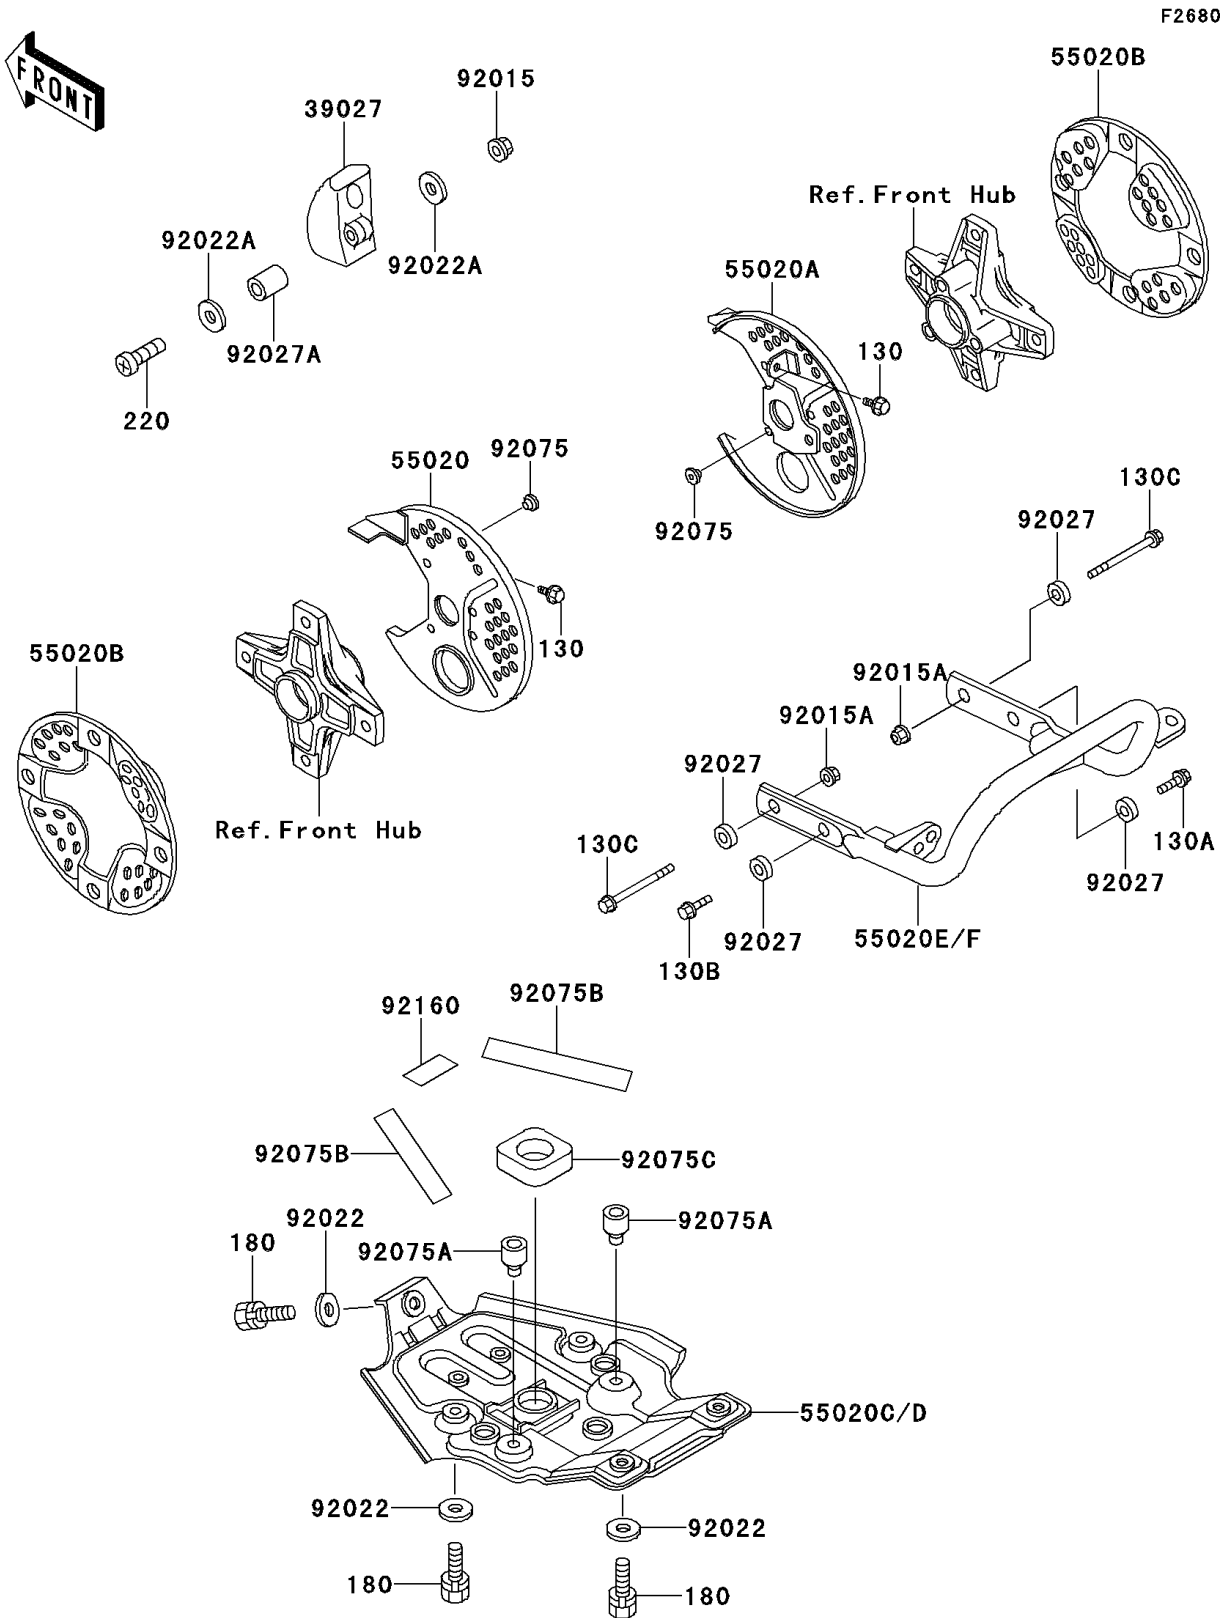

1997 Mojave 250 PARTS DIAGRAM

Guard(s)

1997 Mojave 250 PARTS LIST

Guard(s)

ITEM NAME	PART NUMBER	QUANTITY
BOLT-FLANGED,6X10 (Ref # 130)	130B0610	2
BOLT-FLANGED,8X25 (Ref # 130A)	130G0825	1
BOLT-FLANGED,8X30 (Ref # 130B)	130J0830	1
BOLT-FLANGED (Ref # 130C)	130Z0865	2
BOLT-UPSET-WS,6X16 (Ref # 180)	180G0616	5
SCREW-PAN-CROS,6X30,BLACK (Ref # 220)	220C0630	2
BUMPER-FRONT (Ref # 39027)	39027-1051	2
GUARD,FRONT HUB,INNER,LH (Ref # 55020)	55020-1223	1
GUARD,FRONT HUB,INNER,RH (Ref # 55020A)	55020-1224	1
GUARD,FRONT HUB,OUTER (Ref # 55020B)	55020-1263	2
GUARD,ENGINE,F.RED (Ref # 55020D)	55020-1458-CD	1
GUARD,RR (Ref # 55020E)	55020-1525	1
NUT,FLANGED,6MM,BLACK (Ref # 92015)	92015-1233	2
NUT,8MM (Ref # 92015A)	92015-1432	2
WASHER,6.5X20X1.6 (Ref # 92022)	92022-125	5
WASHER,7X16X1.2 (Ref # 92022A)	92022-1344	4
COLLAR,10X21.3X7 (Ref # 92027)	92027-1817	4
COLLAR,6.8X10X20 (Ref # 92027A)	92027-1856	2
DAMPER,INNER (Ref # 92075)	92075-1822	6
DAMPER (Ref # 92075A)	92075-1828	2
DAMPER (Ref # 92075B)	92075-1829	2
DAMPER (Ref # 92075C)	92075-1872	1
DAMPER (Ref # 92160)	92160-1102	1