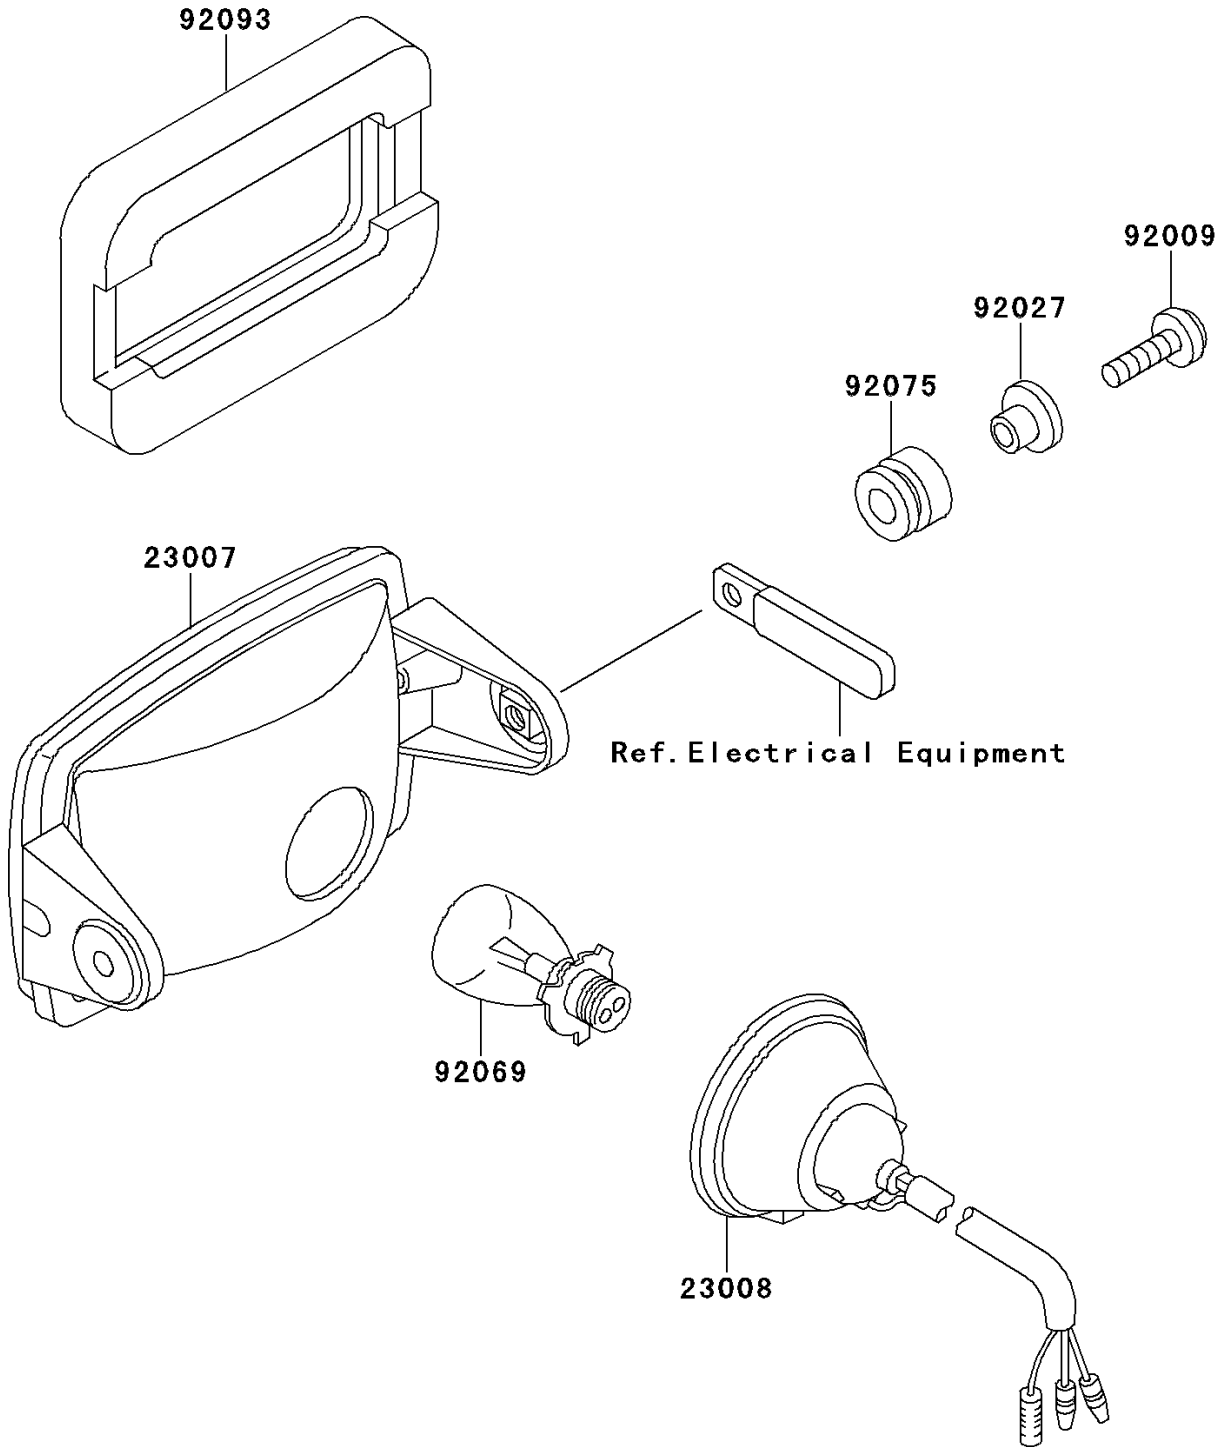

1997 Mojave 250 PARTS DIAGRAM

Headlight(s)

F2710

1997 Mojave 250 PARTS LIST

Headlight(s)

ITEM NAME	PART NUMBER	QUANTITY
-----------	-------------	----------