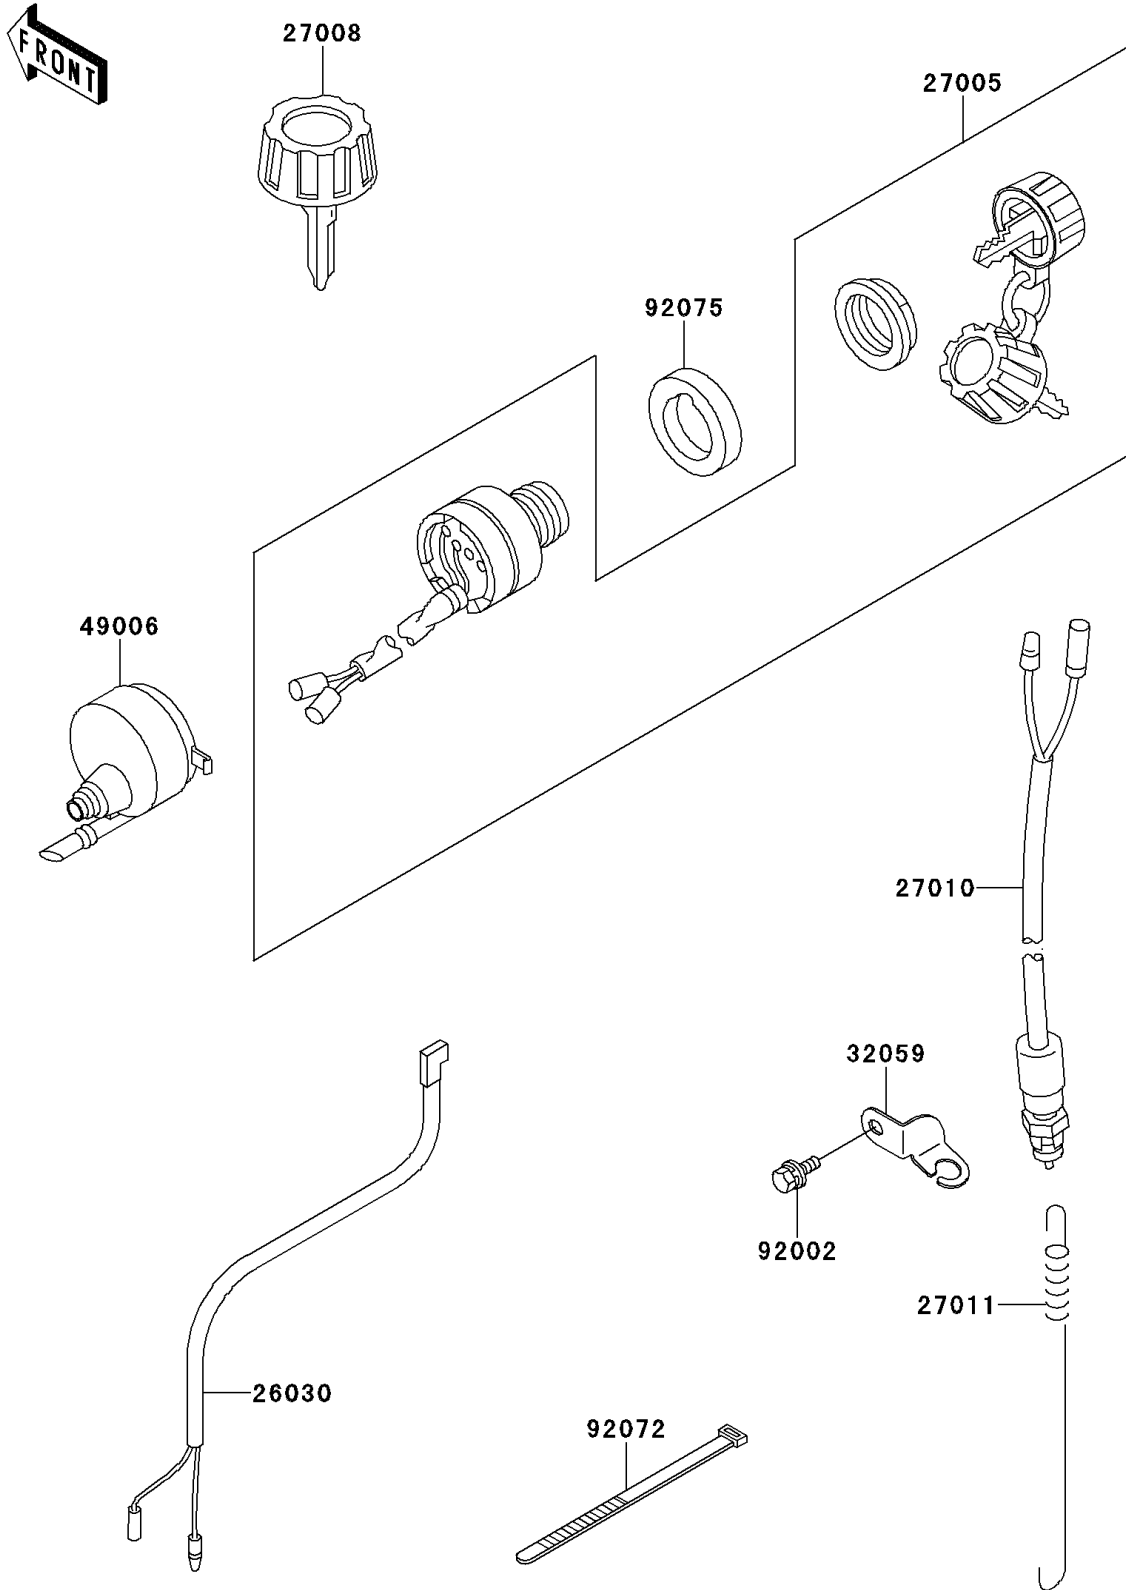

# 1997 Mojave 250 PARTS DIAGRAM

# 1997 Mojave 250 PARTS LIST

## Ignition Switch

ITEM NAME	PART NUMBER	QUANTITY
SWITCH-ASSY-IGNITION (Ref # 27005)	27005-1119	1
KEY-LOCK,BLANK (Ref # 27008)	27008-1131	1
BOOT,IGNITION SWITCH (Ref # 49006)	49006-1207	1
DAMPER (Ref # 92075)	92075-1842	1