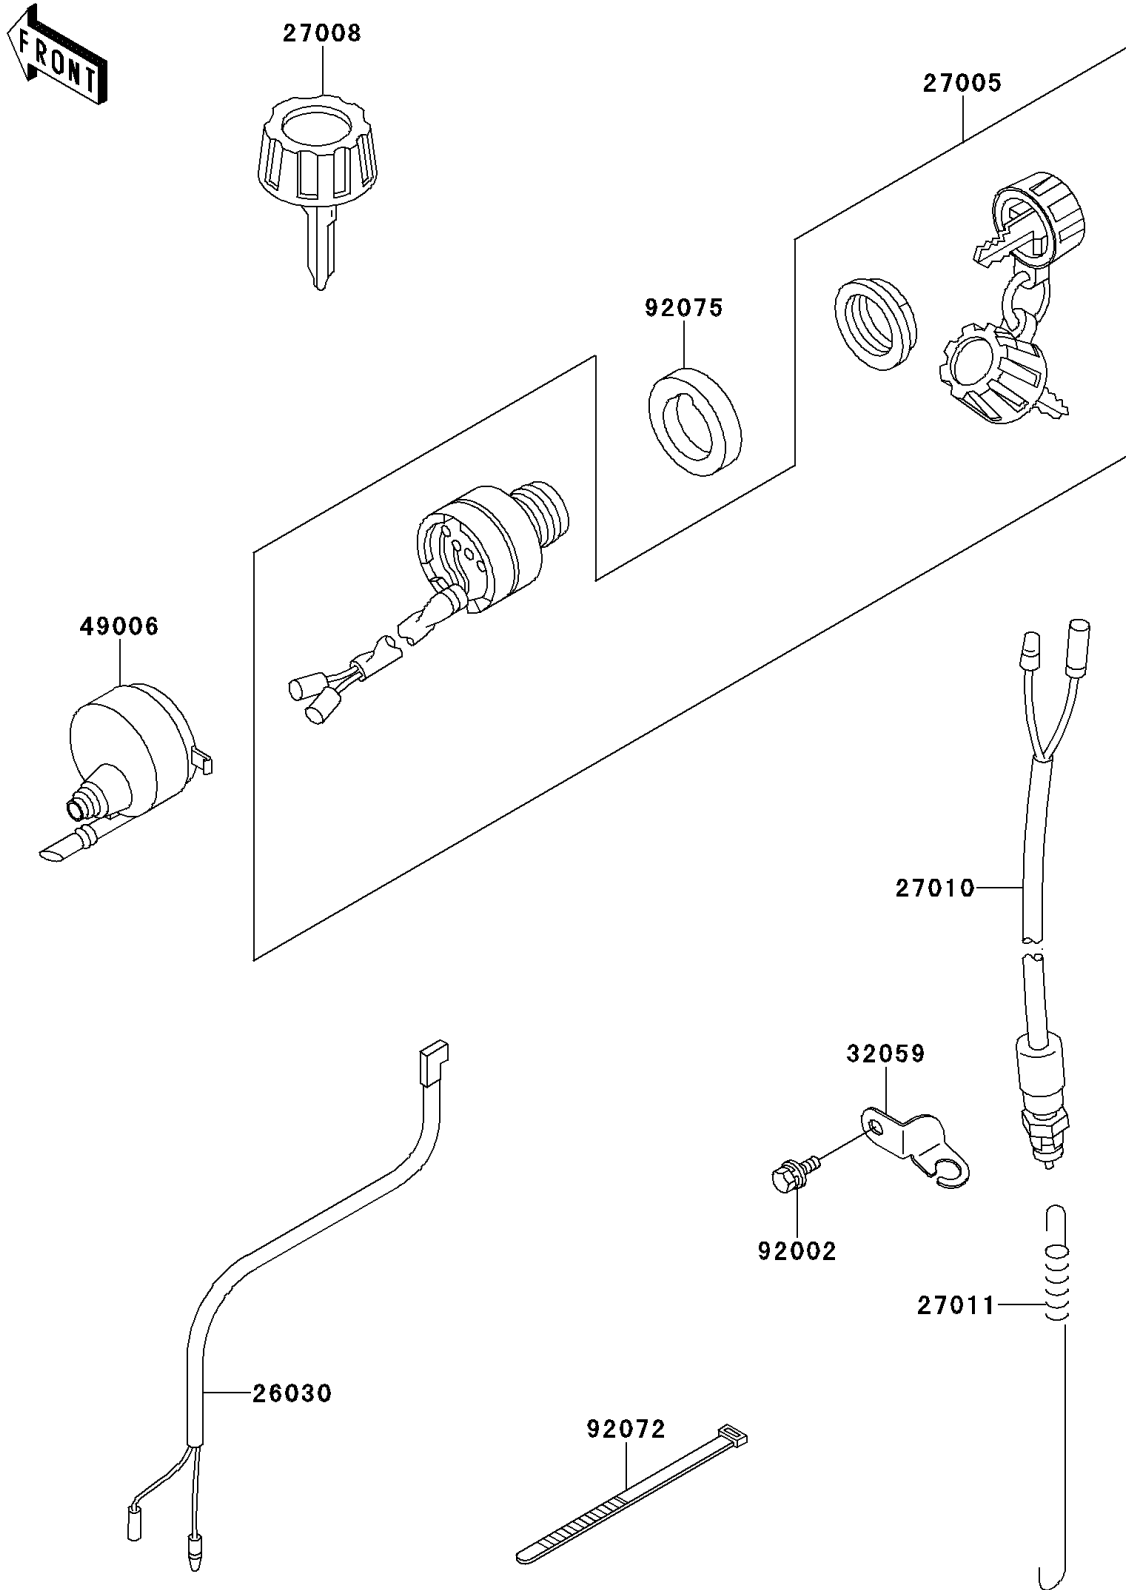

1998 Mojave 250 PARTS DIAGRAM

Ignition Switch

F2770

1998 Mojave 250 PARTS LIST

Ignition Switch

ITEM NAME	PART NUMBER	QUANTITY
SWITCH-ASSY-IGNITION (Ref # 27005)	27005-1119	1
KEY-LOCK,BLANK (Ref # 27008)	27008-1131	1
BOOT,IGNITION SWITCH (Ref # 49006)	49006-1207	1
DAMPER (Ref # 92075)	92075-1842	1