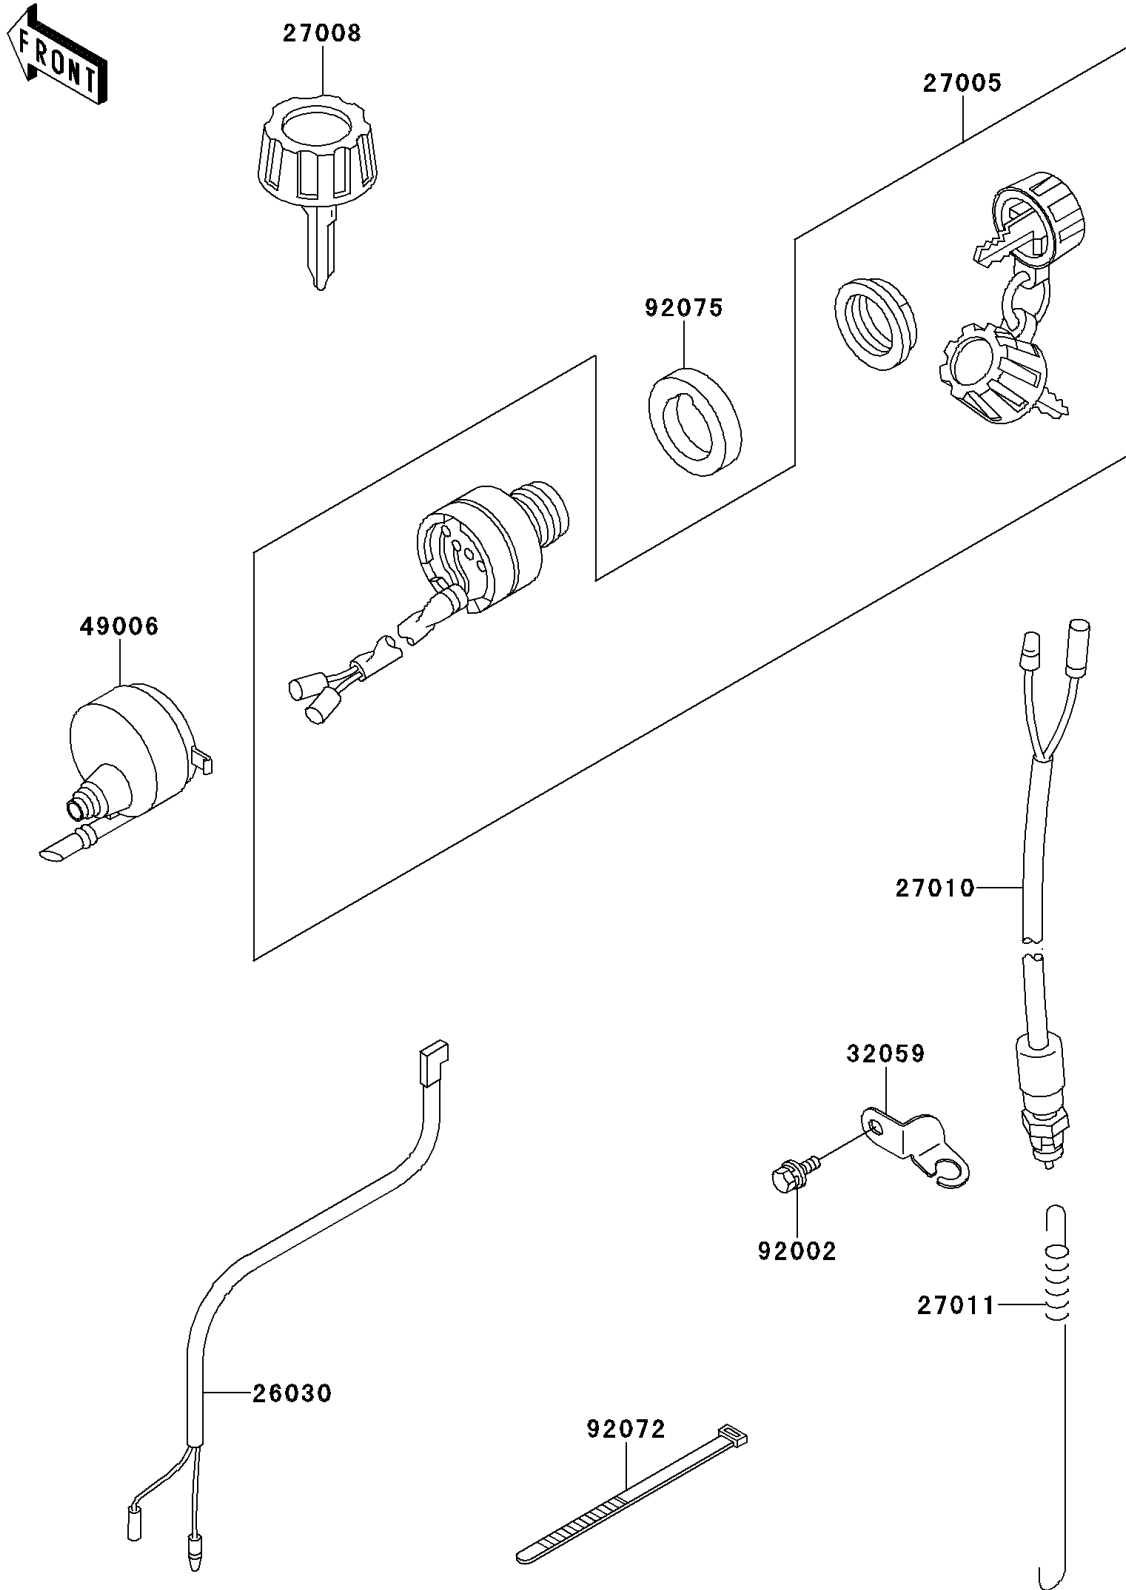

1999 Mojave 250 PARTS DIAGRAM

Ignition Switch

F2770

1999 Mojave 250 PARTS LIST

Ignition Switch

ITEM NAME	PART NUMBER	QUANTITY
SWITCH-ASSY-IGNITION (Ref # 27005)	27005-1119	1
KEY-LOCK,BLANK (Ref # 27008)	27008-1131	1
BOOT,IGNITION SWITCH (Ref # 49006)	49006-1207	1
DAMPER (Ref # 92075)	92075-1842	1