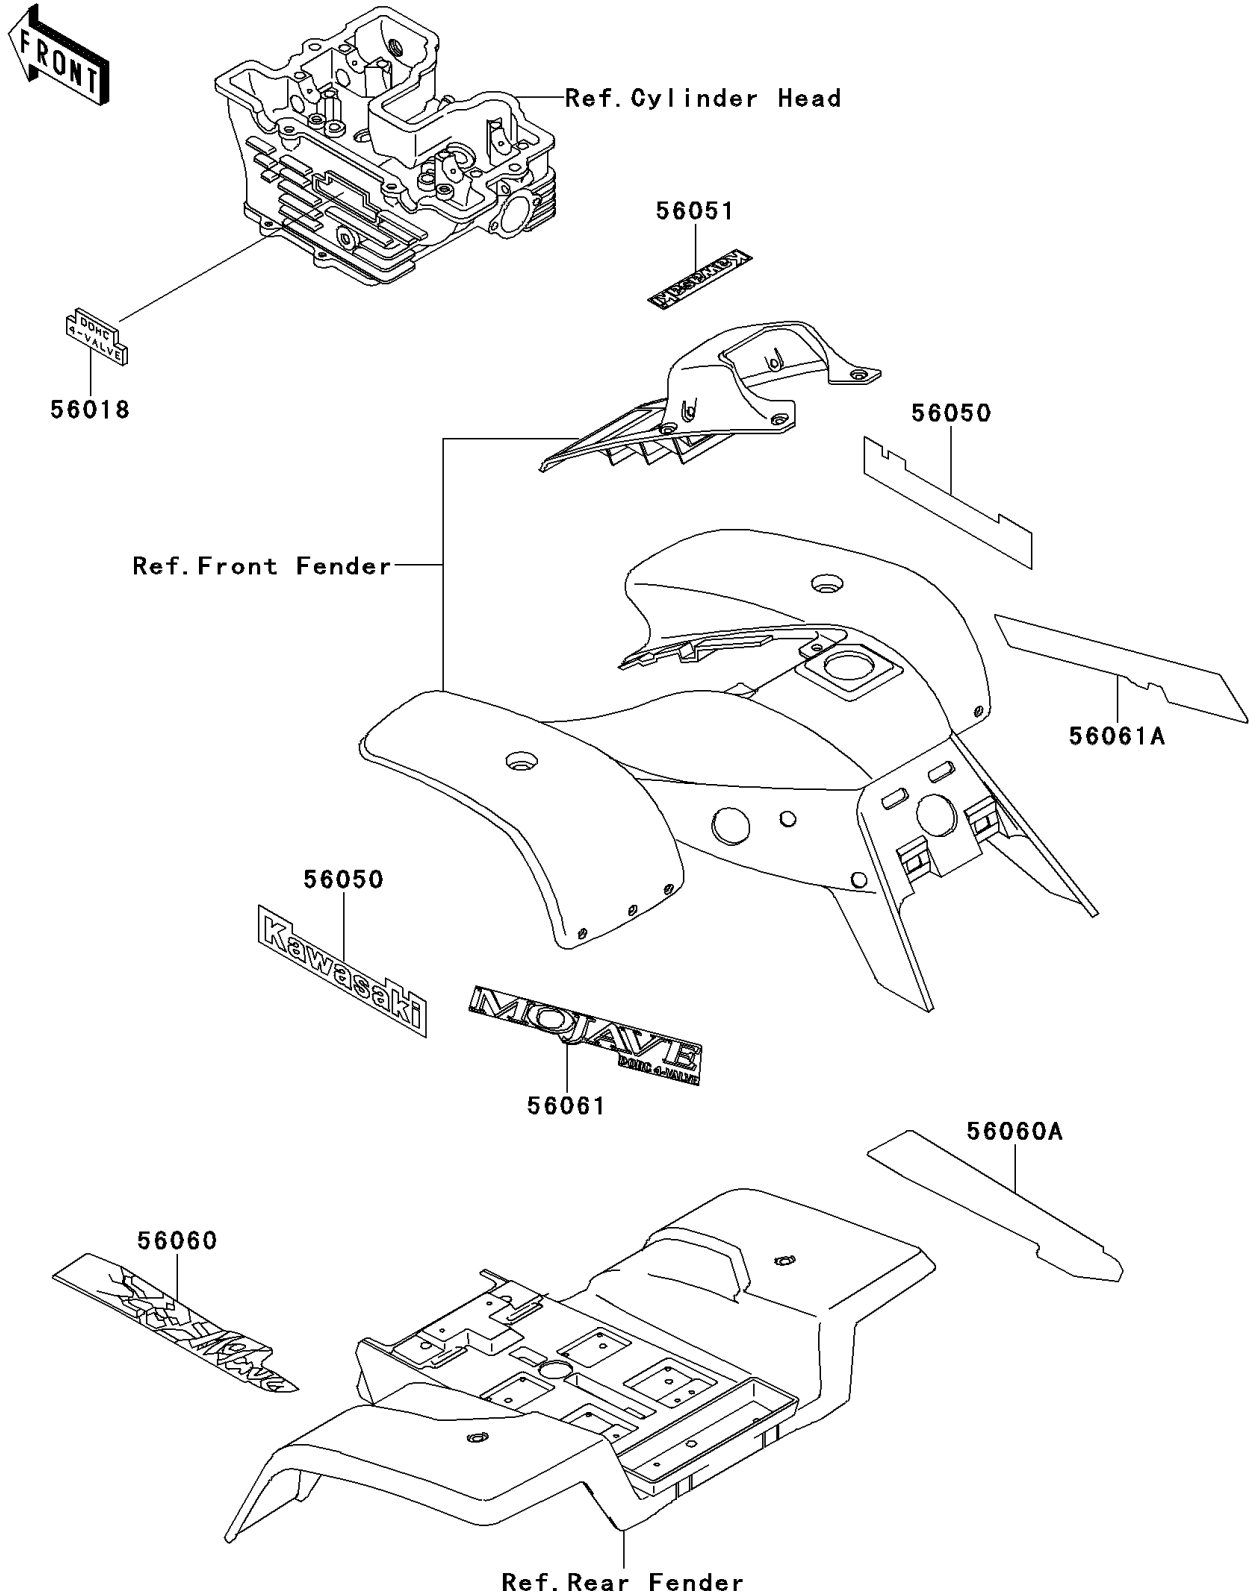

1997 Mojave 250 PARTS DIAGRAM

Decals(KSF250-A10-A12)

F2861

1997 Mojave 250 PARTS LIST

Decals(KSF250-A10-A12)

ITEM NAME	PART NUMBER	QUANTITY
MARK,CYLINDER HEAD (Ref # 56018)	56018-1483	1
MARK,FR FENDER COVER,KAWASAKI (Ref # 56051)	56051-1491	1
PATTERN,FR FENDER,LH (Ref # 56061)	56061-1753	1
PATTERN,FR FENDER,RH (Ref # 56061A)	56061-1754	1