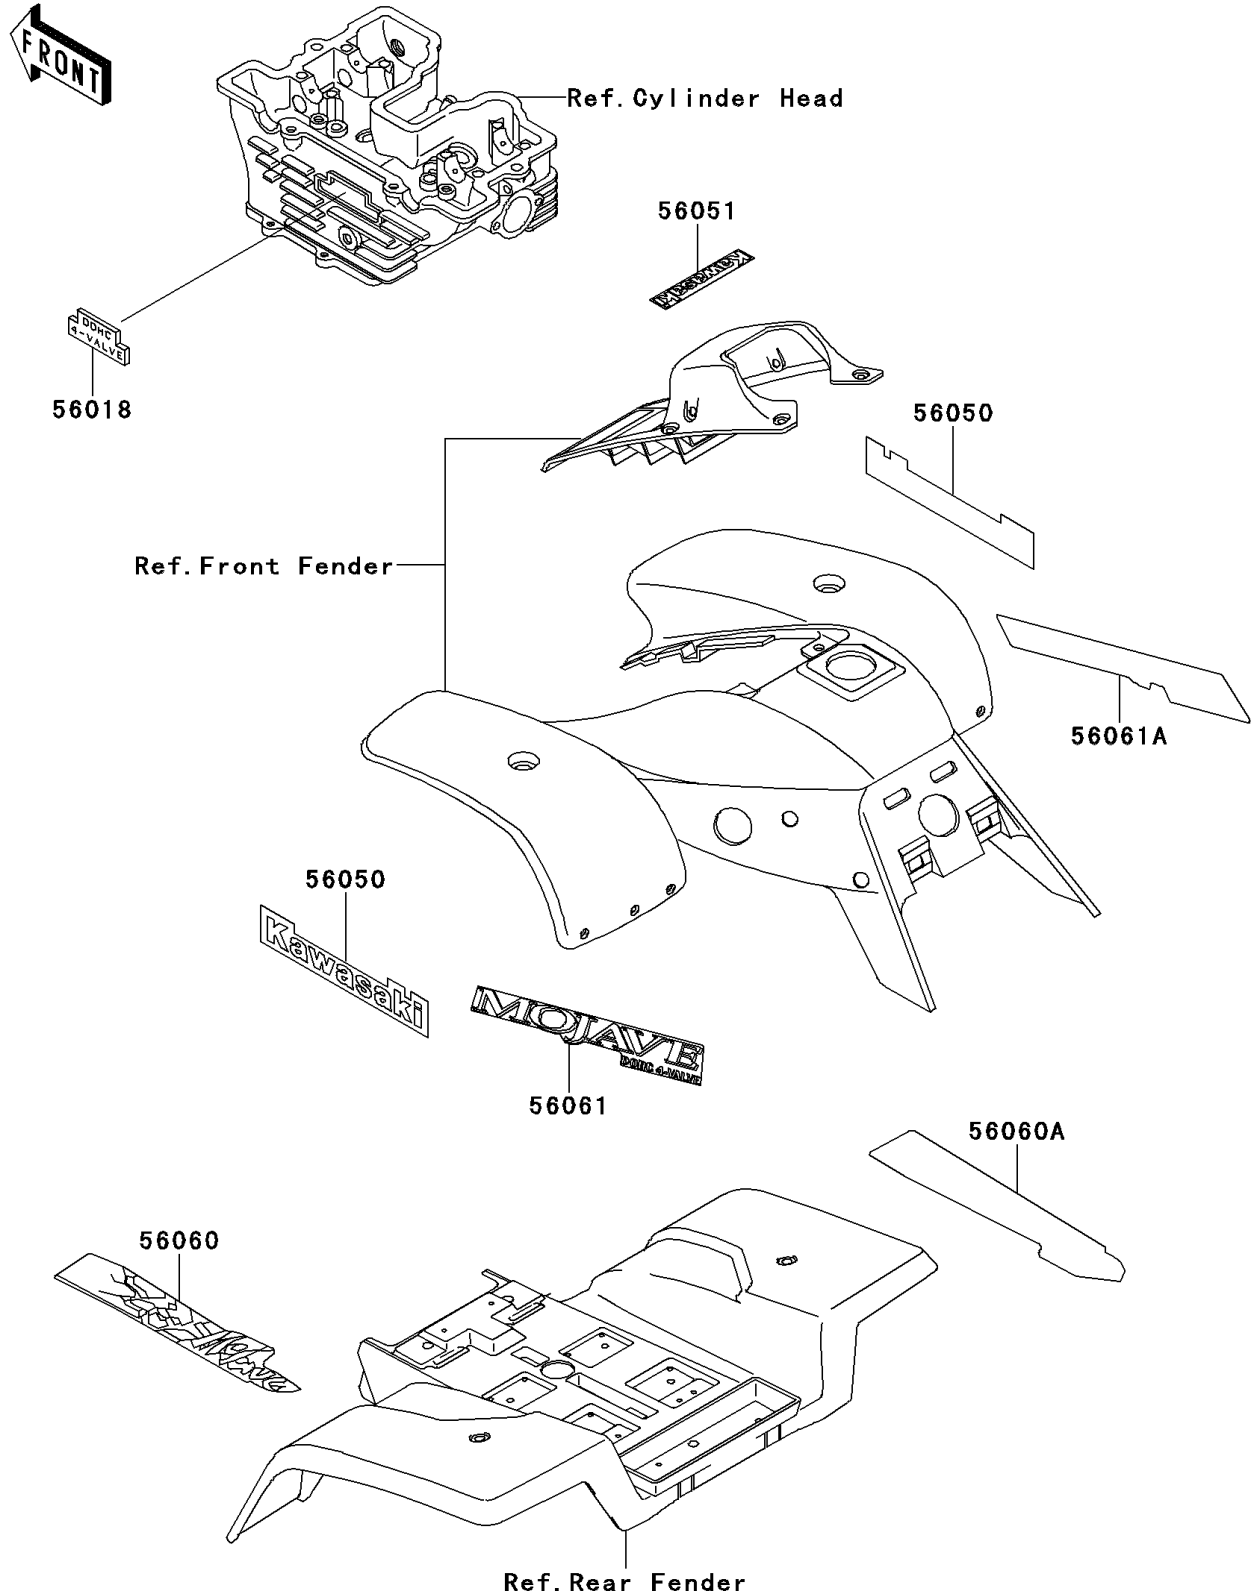

# 1998 Mojave 250 PARTS DIAGRAM

Decals(KSF250-A10-A12)

F2861

# 1998 Mojave 250 PARTS LIST

Decals(KSF250-A10-A12)

ITEM NAME	PART NUMBER	QUANTITY
MARK,CYLINDER HEAD (Ref # 56018)	56018-1483	1
MARK,FR FENDER COVER,KAWASAKI (Ref # 56051)	56051-1491	1
PATTERN,FR FENDER,LH (Ref # 56061)	56061-1753	1
PATTERN,FR FENDER,RH (Ref # 56061A)	56061-1754	1