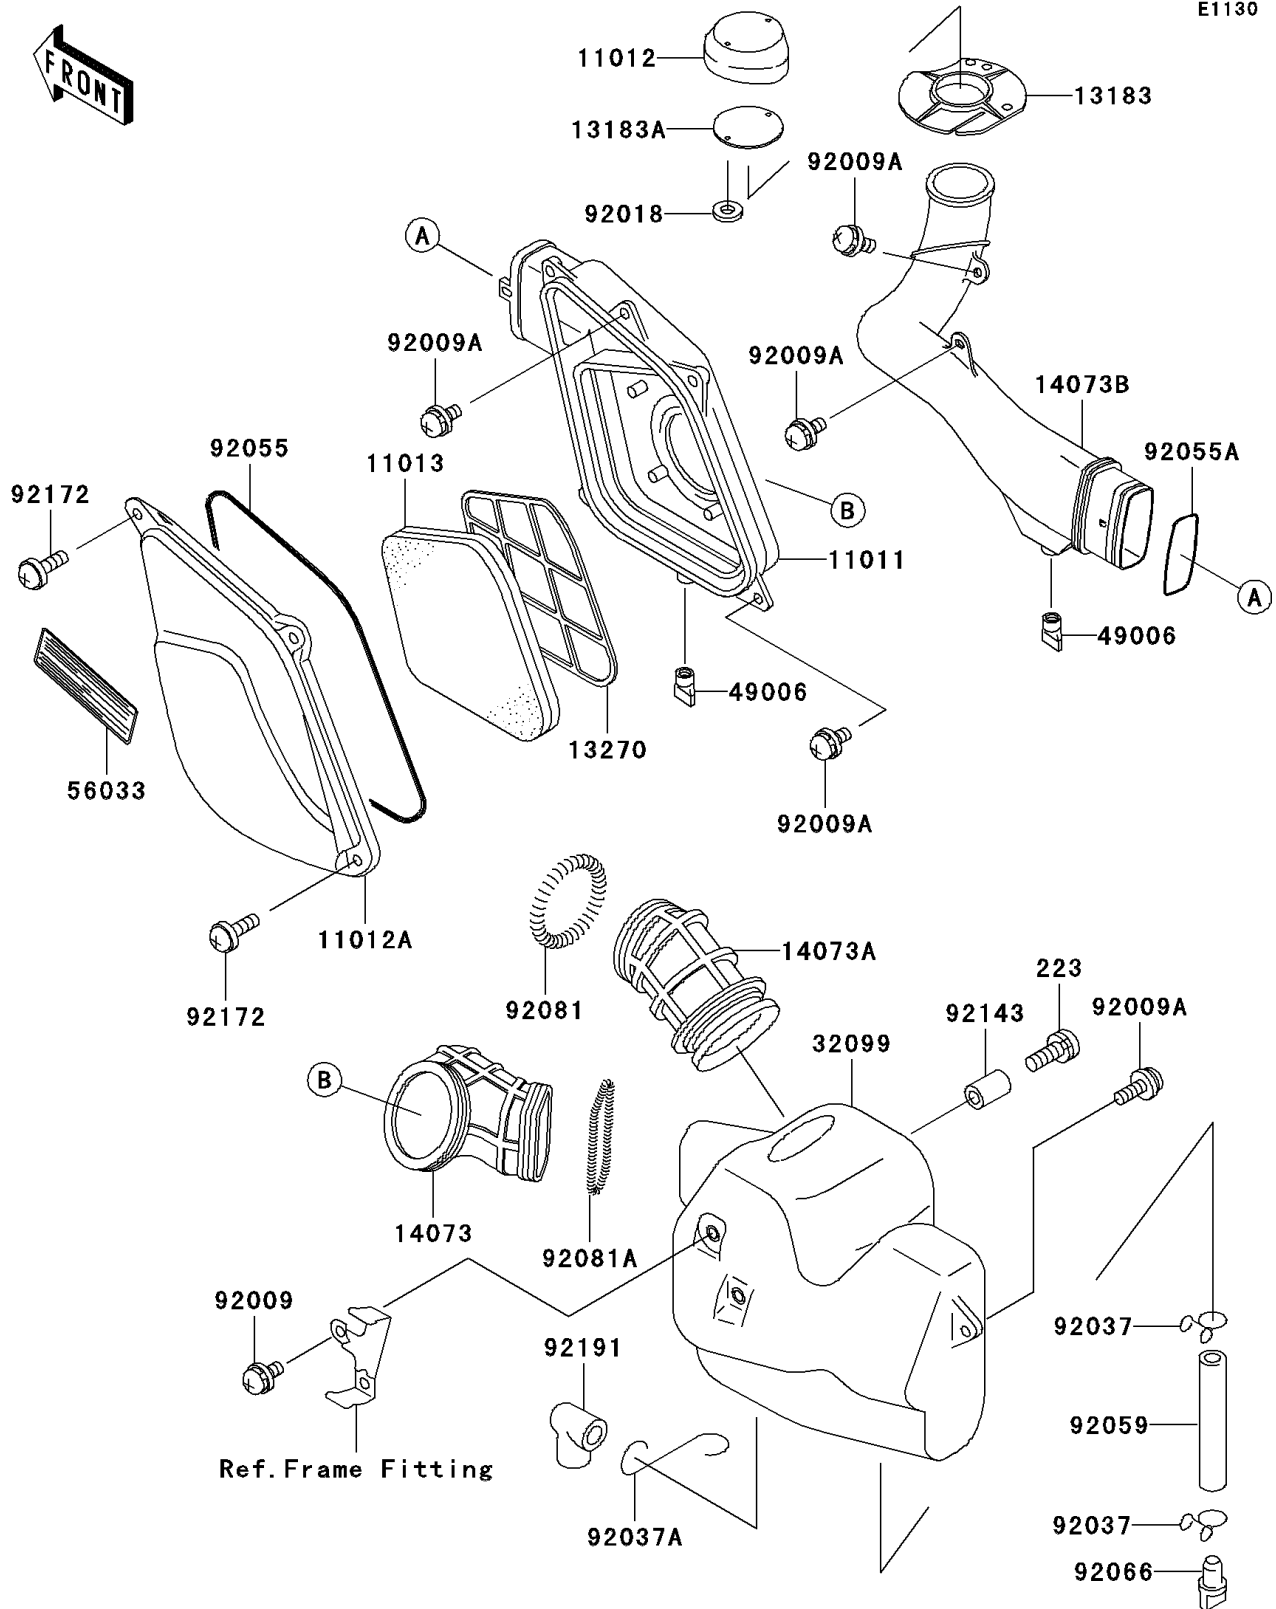

# 2001 Mojave 250 PARTS DIAGRAM

Air Cleaner

E1130

## 2001 Mojave 250 PARTS LIST

### Air Cleaner

ITEM NAME	PART NUMBER	QUANTITY
SCREW-PAN-WS-CROS (Ref # 223)	223C0635	1
CASE-AIR FILTER (Ref # 11011)	11011-1442	1
CAP,SNORKL DUCT (Ref # 11012)	11012-1537	1
CAP,CAR FILTER (Ref # 11012A)	11012-1902	1
ELEMENT-AIR FILTER (Ref # 11013)	11013-1145	1
PLATE,SNORKL DUCT (Ref # 13183)	13183-1019	1
PLATE,SNORKL CAP (Ref # 13183A)	13183-1020	1
PLATE,ELEMENT (Ref # 13270)	13270-1317	1
DUCT,CHAMBER-AIRFILTER (Ref # 14073)	14073-1266	1
DUCT,CARBURETER-CHAMBER (Ref # 14073A)	14073-1267	1
DUCT,SNORKL (Ref # 14073B)	14073-1629	1
CASE,AIR CHAMBER (Ref # 32099)	32099-1155	1
BOOT (Ref # 49006)	49006-1292	2
LABEL-MANUAL,MAINTENANCE (Ref # 56033)	56033-1079	1
SCREW,6X14 (Ref # 92009)	92009-1275	1
SCREW,6X16 (Ref # 92009A)	92009-1276	5
NUT,PUSH,3MM (Ref # 92018)	92018-005	2
CLAMP,TUBE (Ref # 92037)	92037-147	2
CLAMP (Ref # 92037A)	92037-1821	1
RING-O,AIR FILTER CASE (Ref # 92055)	92055-1344	1
RING-O,57.3X3 (Ref # 92055A)	92055-1345	1
TUBE,7X10X100 (Ref # 92059)	92059-1736	1
PLUG,DRAIN (Ref # 92066)	92066-1211	1
SPRING,COIL (Ref # 92081)	92081-1177	1
SPRING,DUCT (Ref # 92081A)	92081-1638	1
COLLAR (Ref # 92143)	92143-1046	1
SCREW,6X18 (Ref # 92172)	92172-0002	4
TUBE,BREATHER (Ref # 92191)	92191-0001	1