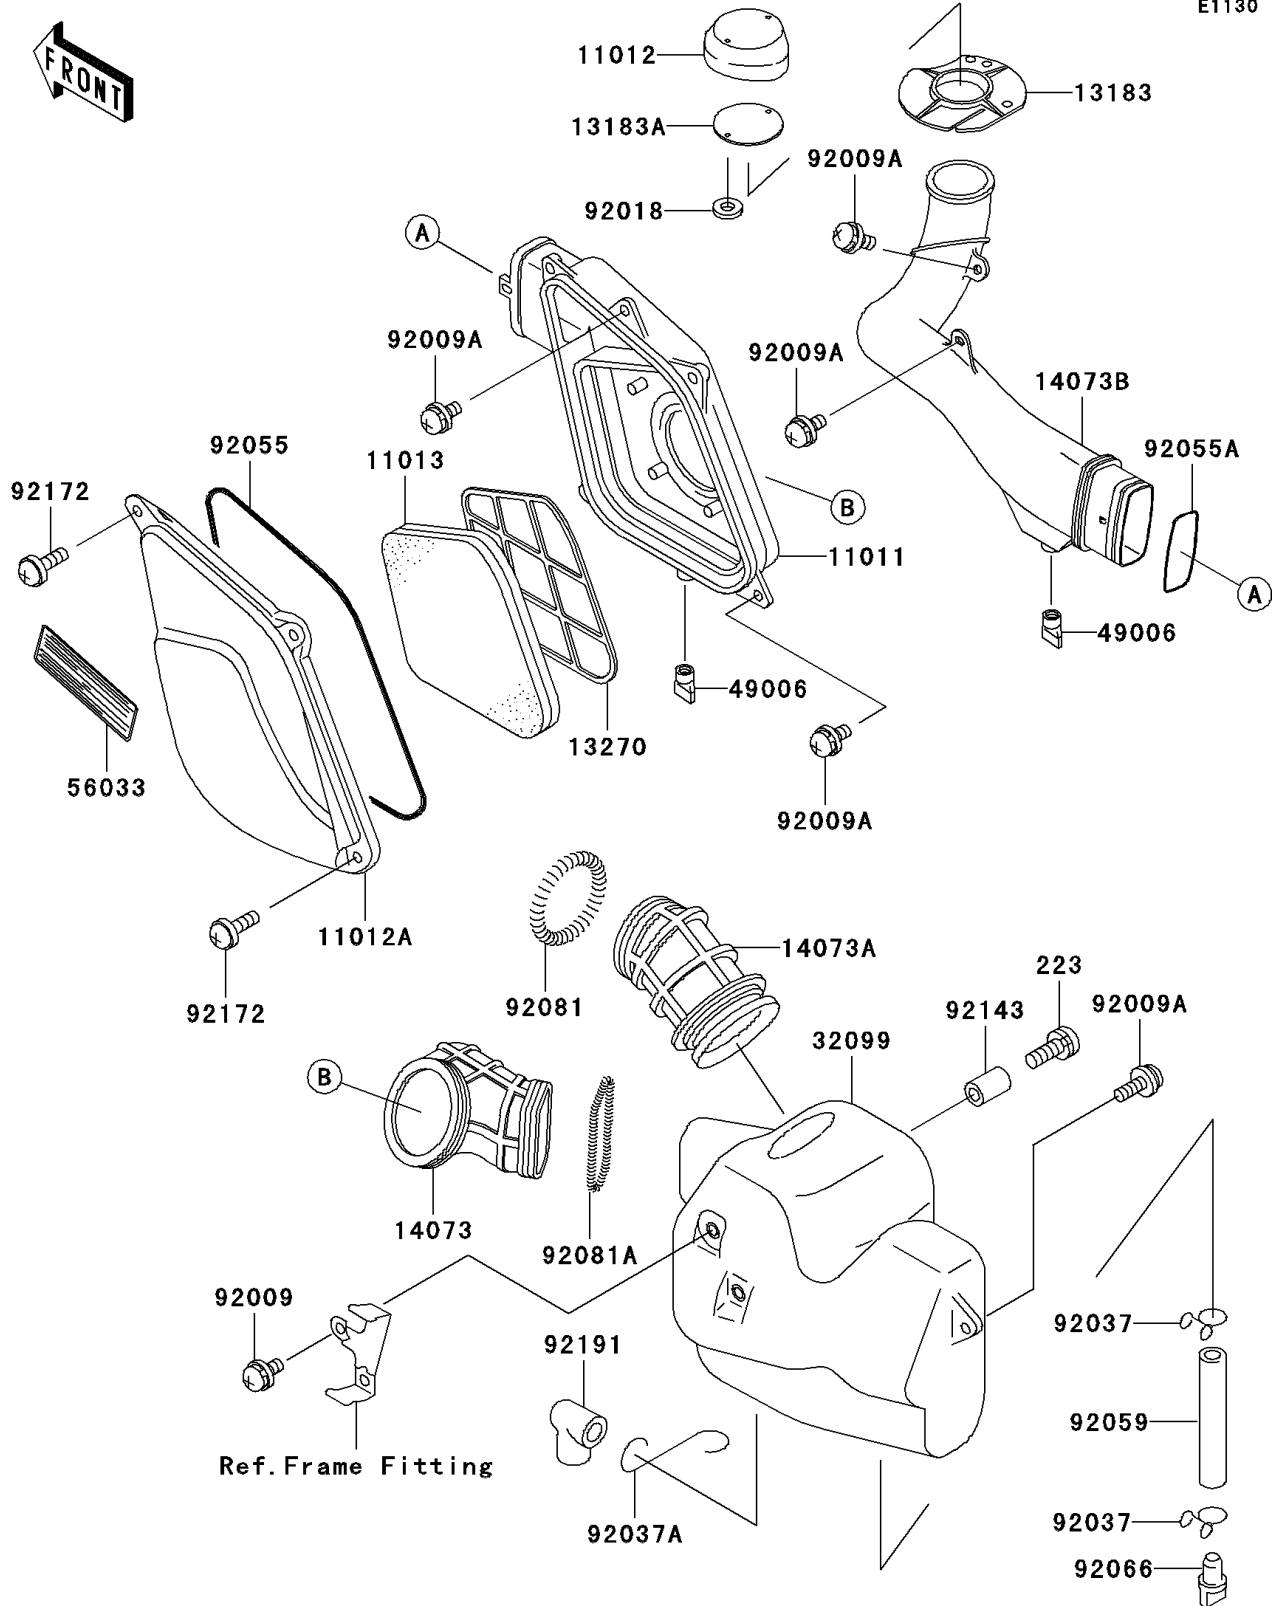

# 2003 Mojave 250 PARTS DIAGRAM

Air Cleaner

E1130

## 2003 Mojave 250 PARTS LIST

### Air Cleaner

ITEM NAME	PART NUMBER	QUANTITY
SCREW-PAN-WS-CROS (Ref # 223)	223C0635	1
CASE-AIR FILTER (Ref # 11011)	11011-1442	1
CAP,SNORKL DUCT (Ref # 11012)	11012-1537	1
CAP,CAR FILTER (Ref # 11012A)	11012-1902	1
ELEMENT-AIR FILTER (Ref # 11013)	11013-1145	1
PLATE,SNORKL DUCT (Ref # 13183)	13183-1019	1
PLATE,SNORKL CAP (Ref # 13183A)	13183-1020	1
PLATE,ELEMENT (Ref # 13270)	13270-1317	1
DUCT,CHAMBER-AIRFILTER (Ref # 14073)	14073-1266	1
DUCT,CARBURETER-CHAMBER (Ref # 14073A)	14073-1267	1
DUCT,SNORKL (Ref # 14073B)	14073-1629	1
CASE,AIR CHAMBER (Ref # 32099)	32099-1155	1
BOOT (Ref # 49006)	49006-1292	2
LABEL-MANUAL,MAINTENANCE (Ref # 56033)	56033-1079	1
SCREW,6X14 (Ref # 92009)	92009-1275	1
SCREW,6X16 (Ref # 92009A)	92009-1276	5
NUT,PUSH,3MM (Ref # 92018)	92018-005	2
CLAMP,TUBE (Ref # 92037)	92037-147	2
CLAMP (Ref # 92037A)	92037-1821	1
RING-O,AIR FILTER CASE (Ref # 92055)	92055-1344	1
RING-O,57.3X3 (Ref # 92055A)	92055-1345	1
TUBE,7X10X100 (Ref # 92059)	92059-1736	1
PLUG,DRAIN (Ref # 92066)	92066-1211	1
SPRING,COIL (Ref # 92081)	92081-1177	1
SPRING,DUCT (Ref # 92081A)	92081-1638	1
COLLAR (Ref # 92143)	92143-1046	1
SCREW,6X18 (Ref # 92172)	92172-0002	4
TUBE,BREATHER (Ref # 92191)	92191-0001	1