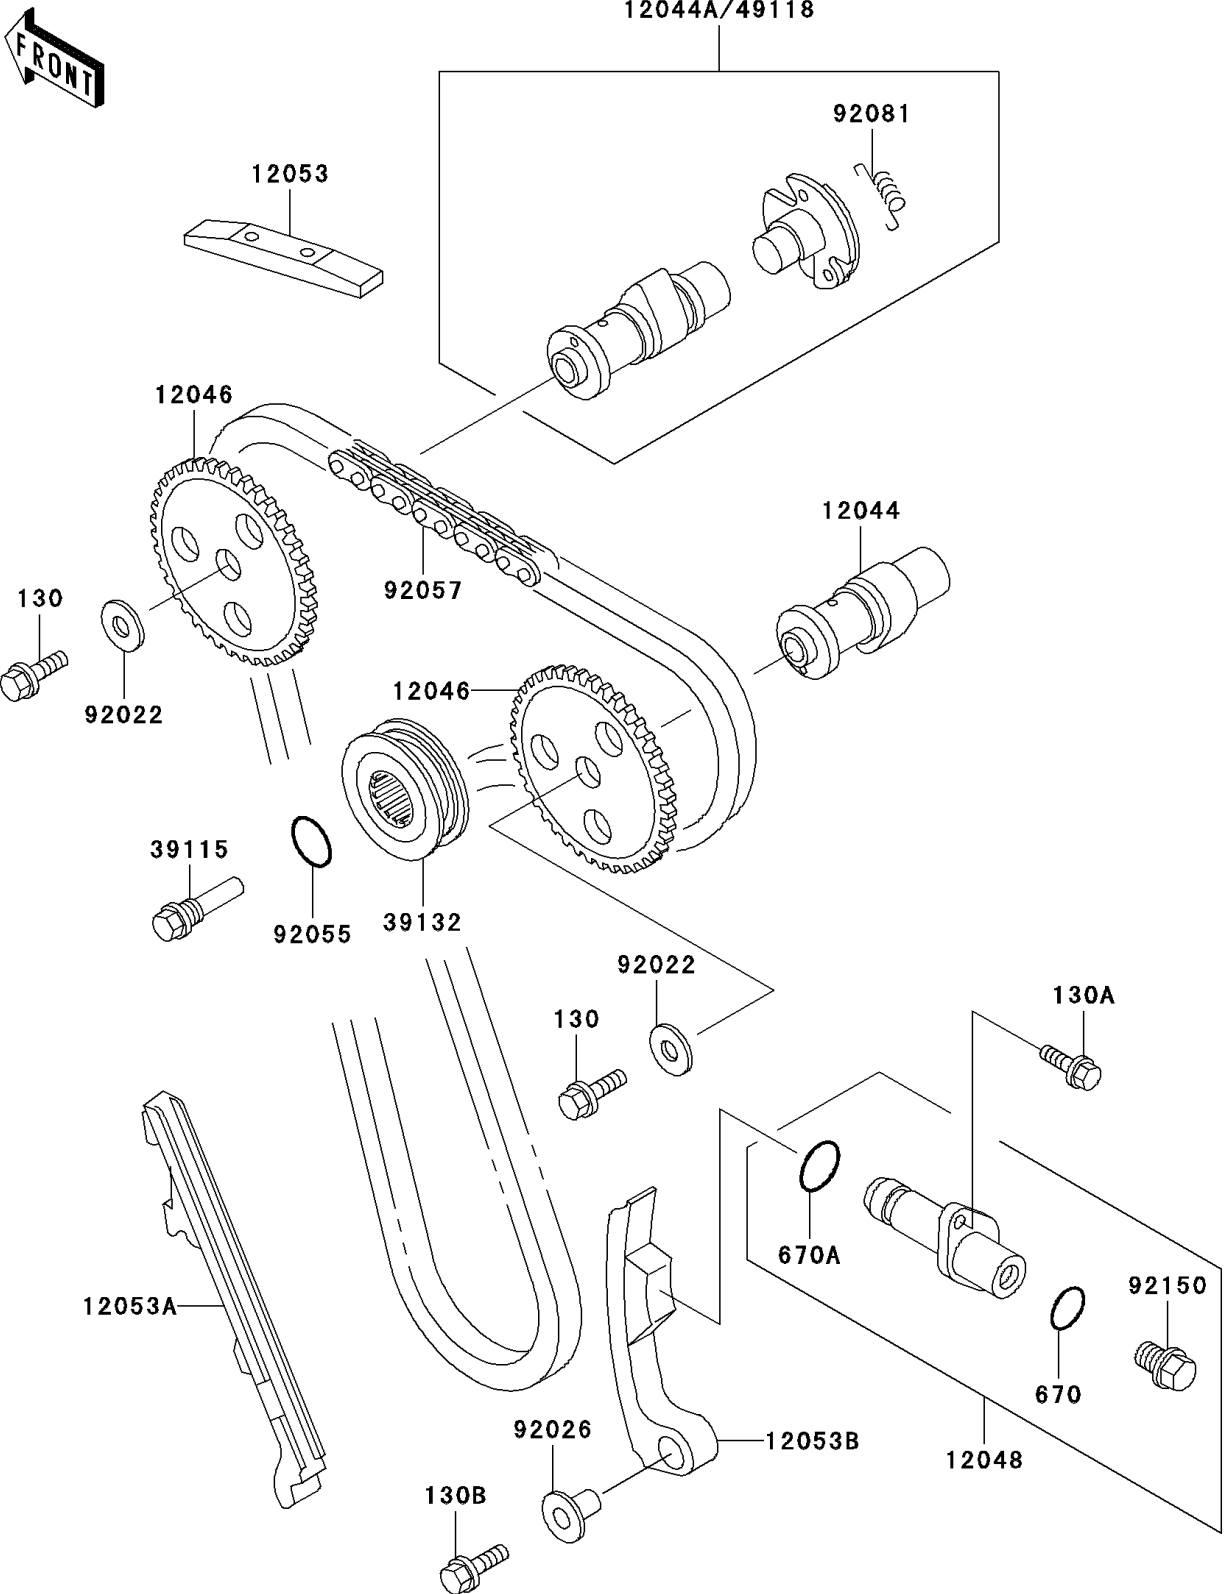

2003 Mojave 250 PARTS DIAGRAM

Camshaft(s)/Tensioner

E1230

2003 Mojave 250 PARTS LIST

Camshaft(s)/Tensioner

ITEM NAME	PART NUMBER	QUANTITY
-----------	-------------	----------