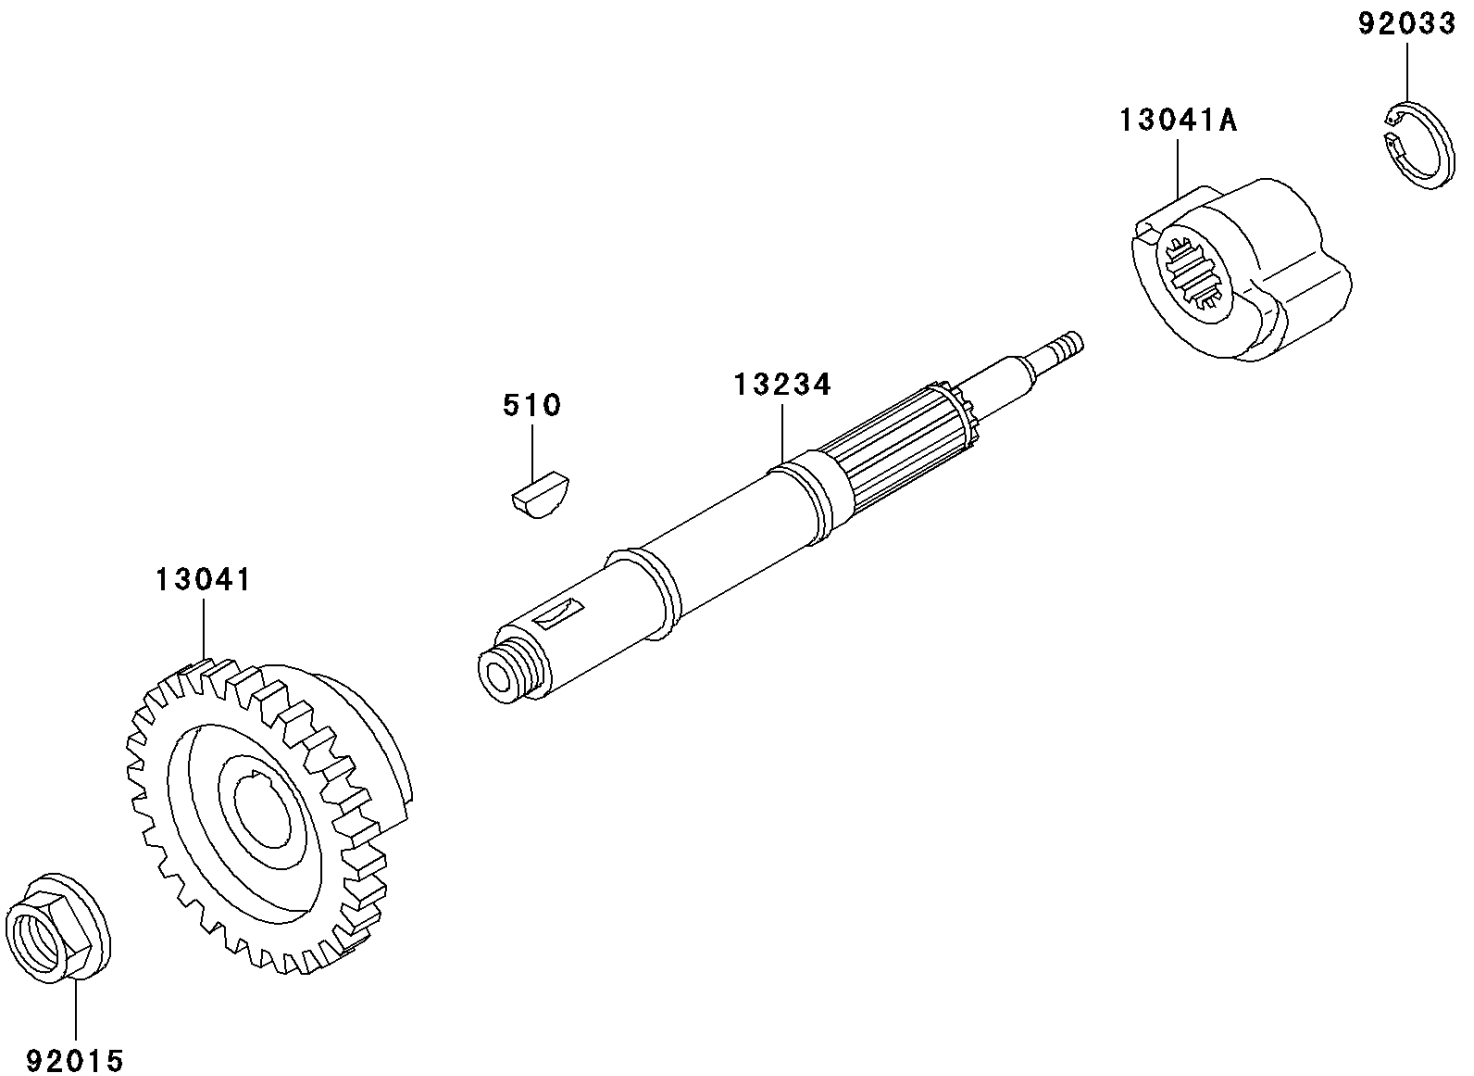

# 2001 Mojave 250 PARTS DIAGRAM

Balancer

E1323

## 2001 Mojave 250 PARTS LIST

### Balancer

ITEM NAME	PART NUMBER	QUANTITY
KEY-WOODRUFF (Ref # 510)	510A5100	1
BALANCER,LH (Ref # 13041)	13041-1073	1
BALANCER,RH (Ref # 13041A)	13041-1074	1
SHAFT-COMP (Ref # 13234)	13234-1066	1
NUT,16MM (Ref # 92015)	92015-1465	1
RING-SNAP,18MM (Ref # 92033)	92033-029	1