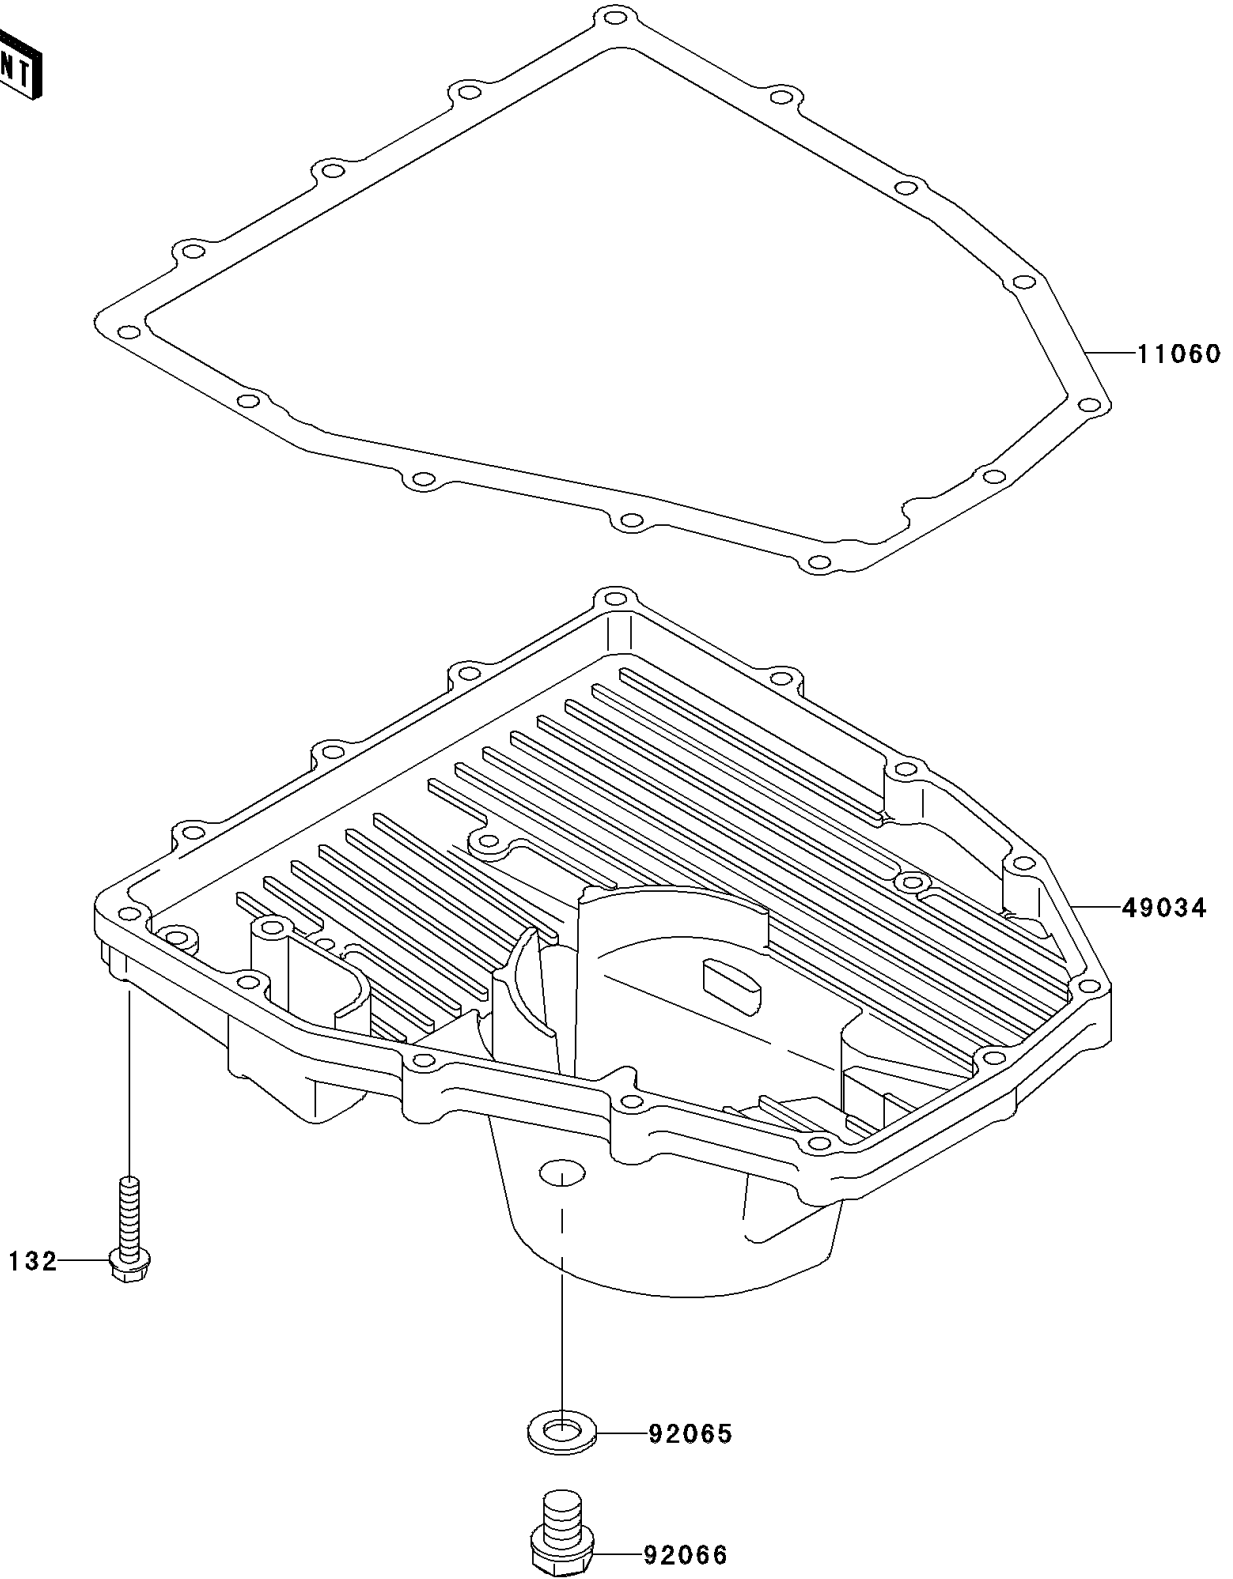

2007 ZZR600 PARTS DIAGRAM

Oil Pan

E1434

2007 ZZR600 PARTS LIST

Oil Pan

ITEM NAME	PART NUMBER	QUANTITY
BOLT-FLANGED-SMALL,6X30 (Ref # 132)	132J0630	14
GASKET,OIL PAN (Ref # 11060)	11060-1996	1
PAN-OIL (Ref # 49034)	49034-1127	1
GASKET,12X22X2 (Ref # 92065)	92065-097	1
PLUG,OIL DRAIN,12X15 (Ref # 92066)	92066-1174	1