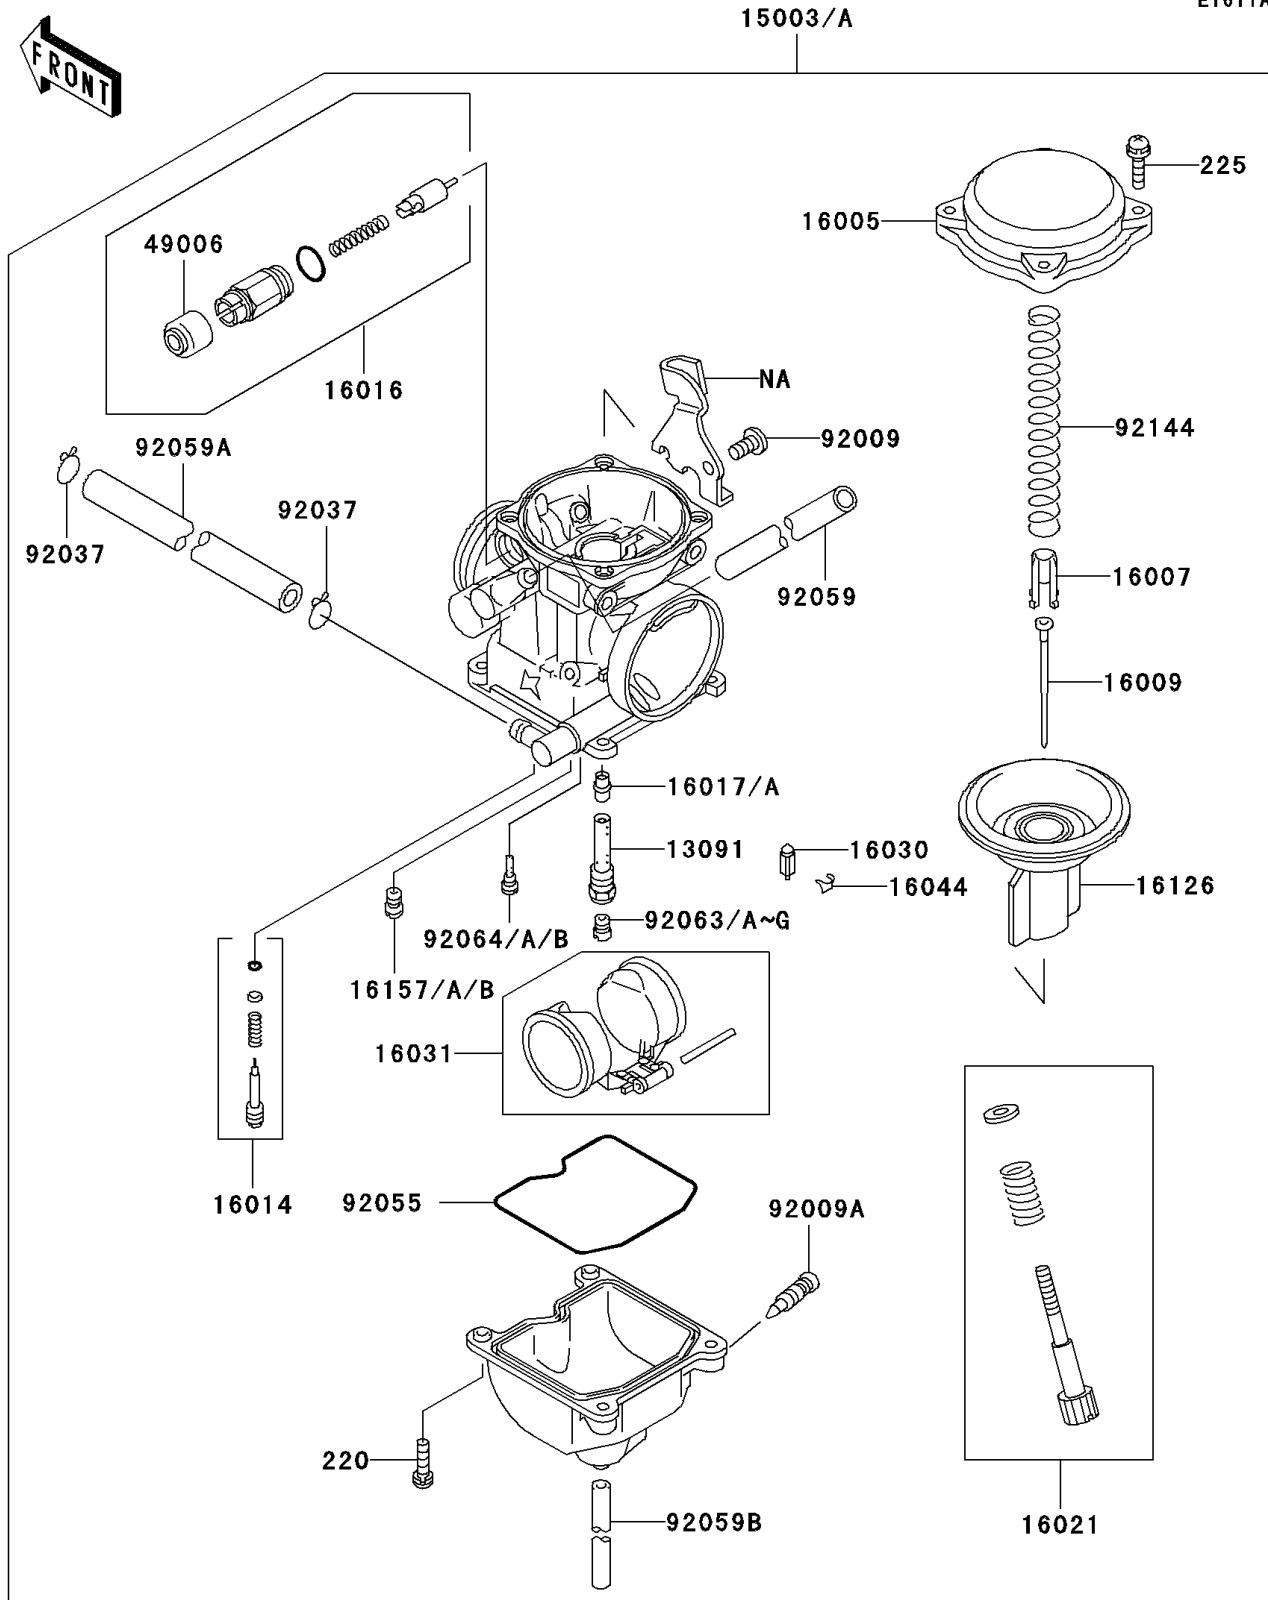

2003 Mojave 250 PARTS DIAGRAM

Carburetor(KSF250-A17/A18)

E1611A

2003 Mojave 250 PARTS LIST

Carburetor(KSF250-A17/A18)

ITEM NAME	PART NUMBER	QUANTITY
HOLDER,NEEDLE JET (Ref # 13091)	13091-1259	1
TOP-CHAMBER,MIXING,27/60 (Ref # 16005)	16005-1057	1
SEAT-SPRING,VALVE (Ref # 16007)	16007-1134	1
NEEDLE-JET,N54C (Ref # 16009)	16009-1333	1
SCREW-PILOT AIR (Ref # 16014)	16014-1080	1
PLUNGER,STARTER (Ref # 16016)	16016-1101	1
SCREW-THROTTLE STOP (Ref # 16021)	16021-1201	1
VALVE-FLOAT (Ref # 16030)	16030-1007	1
FLOAT (Ref # 16031)	16031-1077	1
CLAMP,FLOAT VALVE (Ref # 16044)	16044-007	1
VALVE,VACUUM (Ref # 16126)	16126-1180	1
JET-STARTER,#55 (Ref # 16157)	16157-1056	1
JET-STARTER,#58 (Ref # 16157A)	16157-1057	1
JET-STARTER,#60 (Ref # 16157B)	16157-1058	1
SCREW,5X10 (Ref # 92009)	92009-1365	1
SCREW,DRAIN,M6X0.75 (Ref # 92009A)	92009-1551	1
CLAMP,TUBE (Ref # 92037)	92037-1531	2
RING-O,FLOAT CHAMBER (Ref # 92055)	92055-1222	1
TUBE,6.5X9.5X500 (Ref # 92059)	92059-1465	1
TUBE,6.5X11.5X360 (Ref # 92059A)	92059-1751	1
TUBE,3.5X6.5X300 (Ref # 92059B)	92059-1752	1
JET-MAIN,#135 (Ref # 92063A)	92063-1014	1
JET-MAIN,#138 (Ref # 92063B)	92063-1015	1
SCREW-PAN-CROS (Ref # 220)	220D0414	4
SCREW-PAN-WSP-CROS (Ref # 225)	225C0418	4
JET-PILOT,#38 (Ref # 92064)	92064-1050	1
JET-PILOT,#35 (Ref # 92064A)	92064-1101	1
JET-PILOT,#32 (Ref # 92064B)	92064-1117	1
SPRING,VACUUM VALVE (Ref # 92144)	92144-1066	1

2003 Mojave 250 PARTS LIST

Carburetor(KSF250-A17/A18)

ITEM NAME	PART NUMBER	QUANTITY
CARBURETOR-ASSY (Ref # 15003)	15003-1747	1
CARBURETOR-ASSY (Ref # 15003A)	15003-1748	1
JET-NEEDLE (Ref # 16017)	16017-1319	1
JET-NEEDLE,#6 (Ref # 16017A)	16017-1393	1
BOOT,STARTER PLUNGER (Ref # 49006)	49006-1165	1
JET-MAIN,#140 (Ref # 92063)	92063-1013	1
JET-MAIN,#142 (Ref # 92063C)	92063-1016	1
JET-MAIN,#145 (Ref # 92063D)	92063-1017	1
JET-MAIN,#128 (Ref # 92063E)	92063-1074	1
JET-MAIN,#130 (Ref # 92063F)	92063-1075	1
JET-MAIN,#132 (Ref # 92063G)	92063-1076	1