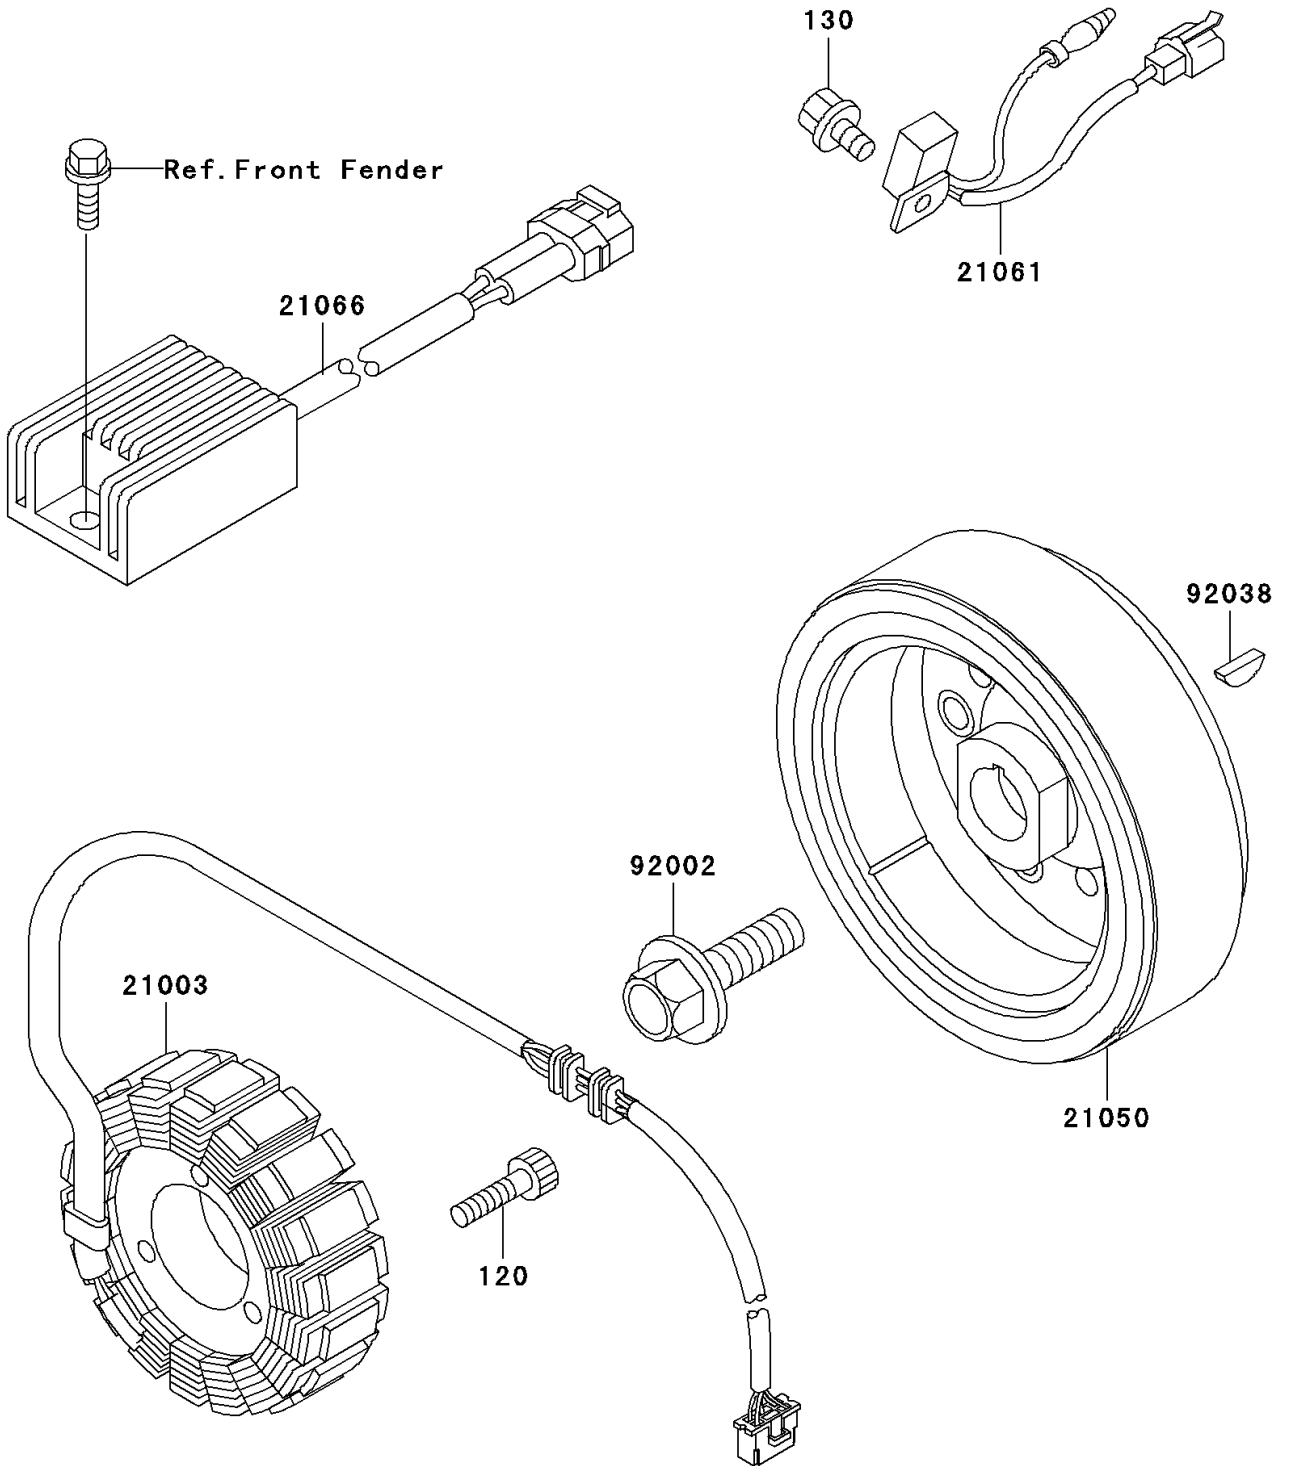

# 2001 Mojave 250 PARTS DIAGRAM

Generator

E1810

## 2001 Mojave 250 PARTS LIST

### Generator

ITEM NAME	PART NUMBER	QUANTITY
BOLT-SOCKET,6X30 (Ref # 120)	120P0630	3
BOLT-FLANGED,6X12 (Ref # 130)	130G0612	1
STATOR (Ref # 21003)	21003-1155	1
FLYWHEEL (Ref # 21050)	21050-1124	1
RECTIFIER (Ref # 21061)	21061-1005	1
REGULATOR-VOLTAGE (Ref # 21066)	21066-1072	1
BOLT,FLANGED,10X40 (Ref # 92002)	92002-1296	1
KEY,WOODRUFF (Ref # 92038)	92038-001	1