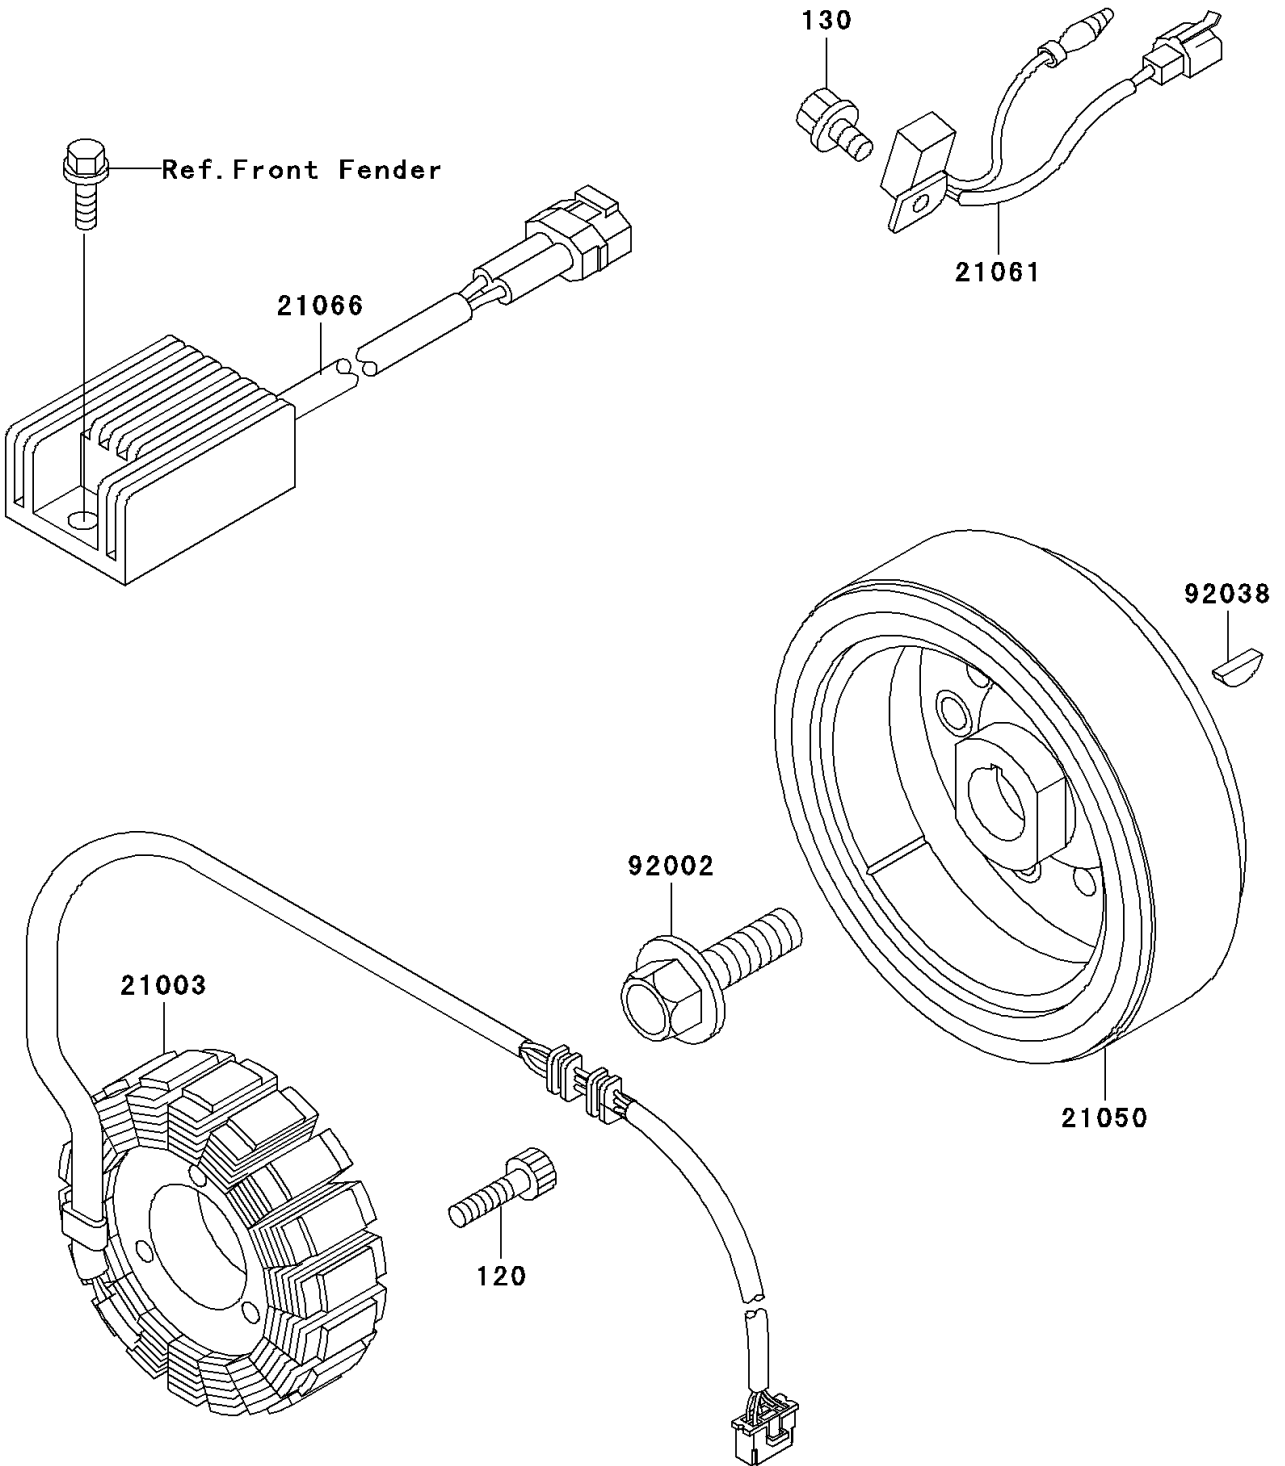

2003 Mojave 250 PARTS DIAGRAM

Generator

E1810

2003 Mojave 250 PARTS LIST

Generator

ITEM NAME	PART NUMBER	QUANTITY
BOLT-SOCKET,6X30 (Ref # 120)	120P0630	3
BOLT-FLANGED,6X12 (Ref # 130)	130G0612	1
STATOR (Ref # 21003)	21003-1155	1
FLYWHEEL (Ref # 21050)	21050-1124	1
RECTIFIER (Ref # 21061)	21061-1005	1
REGULATOR-VOLTAGE (Ref # 21066)	21066-1072	1
BOLT,FLANGED,10X40 (Ref # 92002)	92002-1296	1
KEY,WOODRUFF (Ref # 92038)	92038-001	1