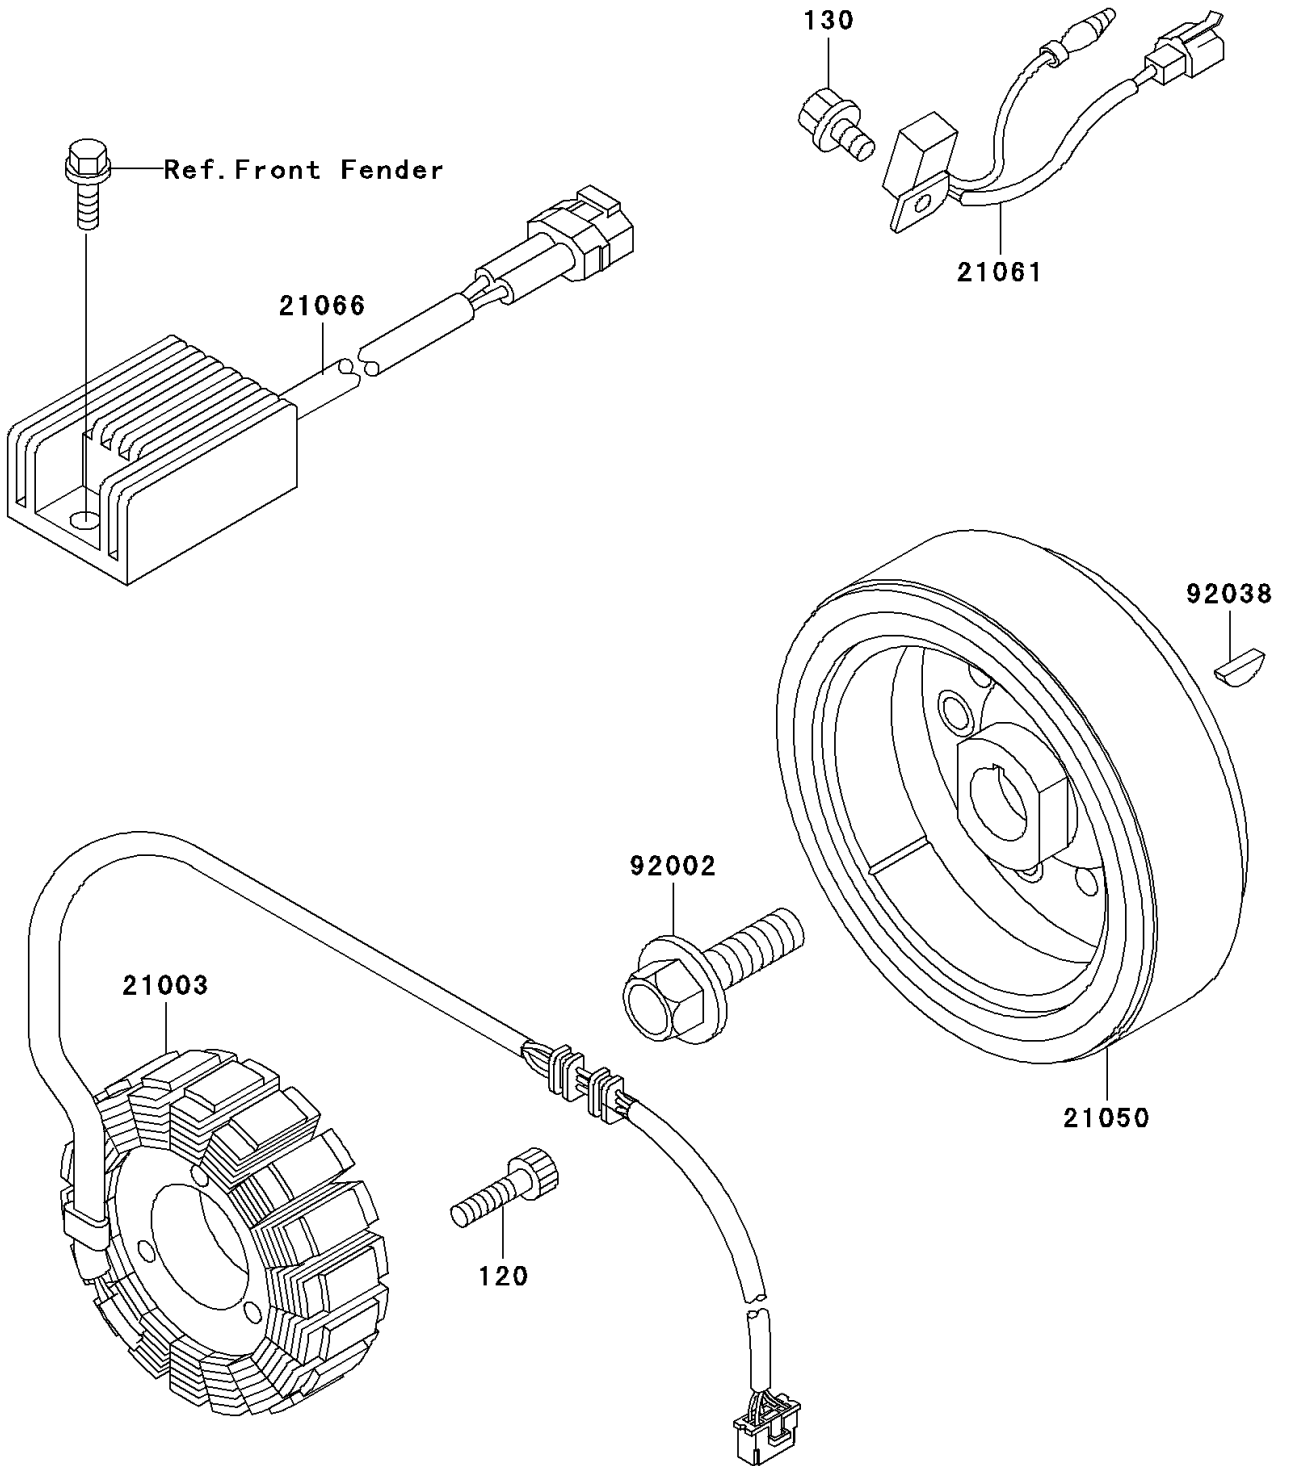

2003 Mojave 250 PARTS DIAGRAM

Generator

E1810

2003 Mojave 250 PARTS LIST

Generator

ITEM NAME	PART NUMBER	QUANTITY
BOLT-SOCKET,6X30 (Ref # 120)	120P0630	3
BOLT-FLANGED,6X12 (Ref # 130)	130G0612	1
STATOR (Ref # 21003)	21003-1155	1
FLYWHEEL (Ref # 21050)	21050-1124	1
RECTIFIER (Ref # 21061)	21061-1005	1
REGULATOR-VOLTAGE (Ref # 21066)	21066-1072	1
BOLT,FLANGED,10X40 (Ref # 92002)	92002-1296	1
KEY,WOODRUFF (Ref # 92038)	92038-001	1