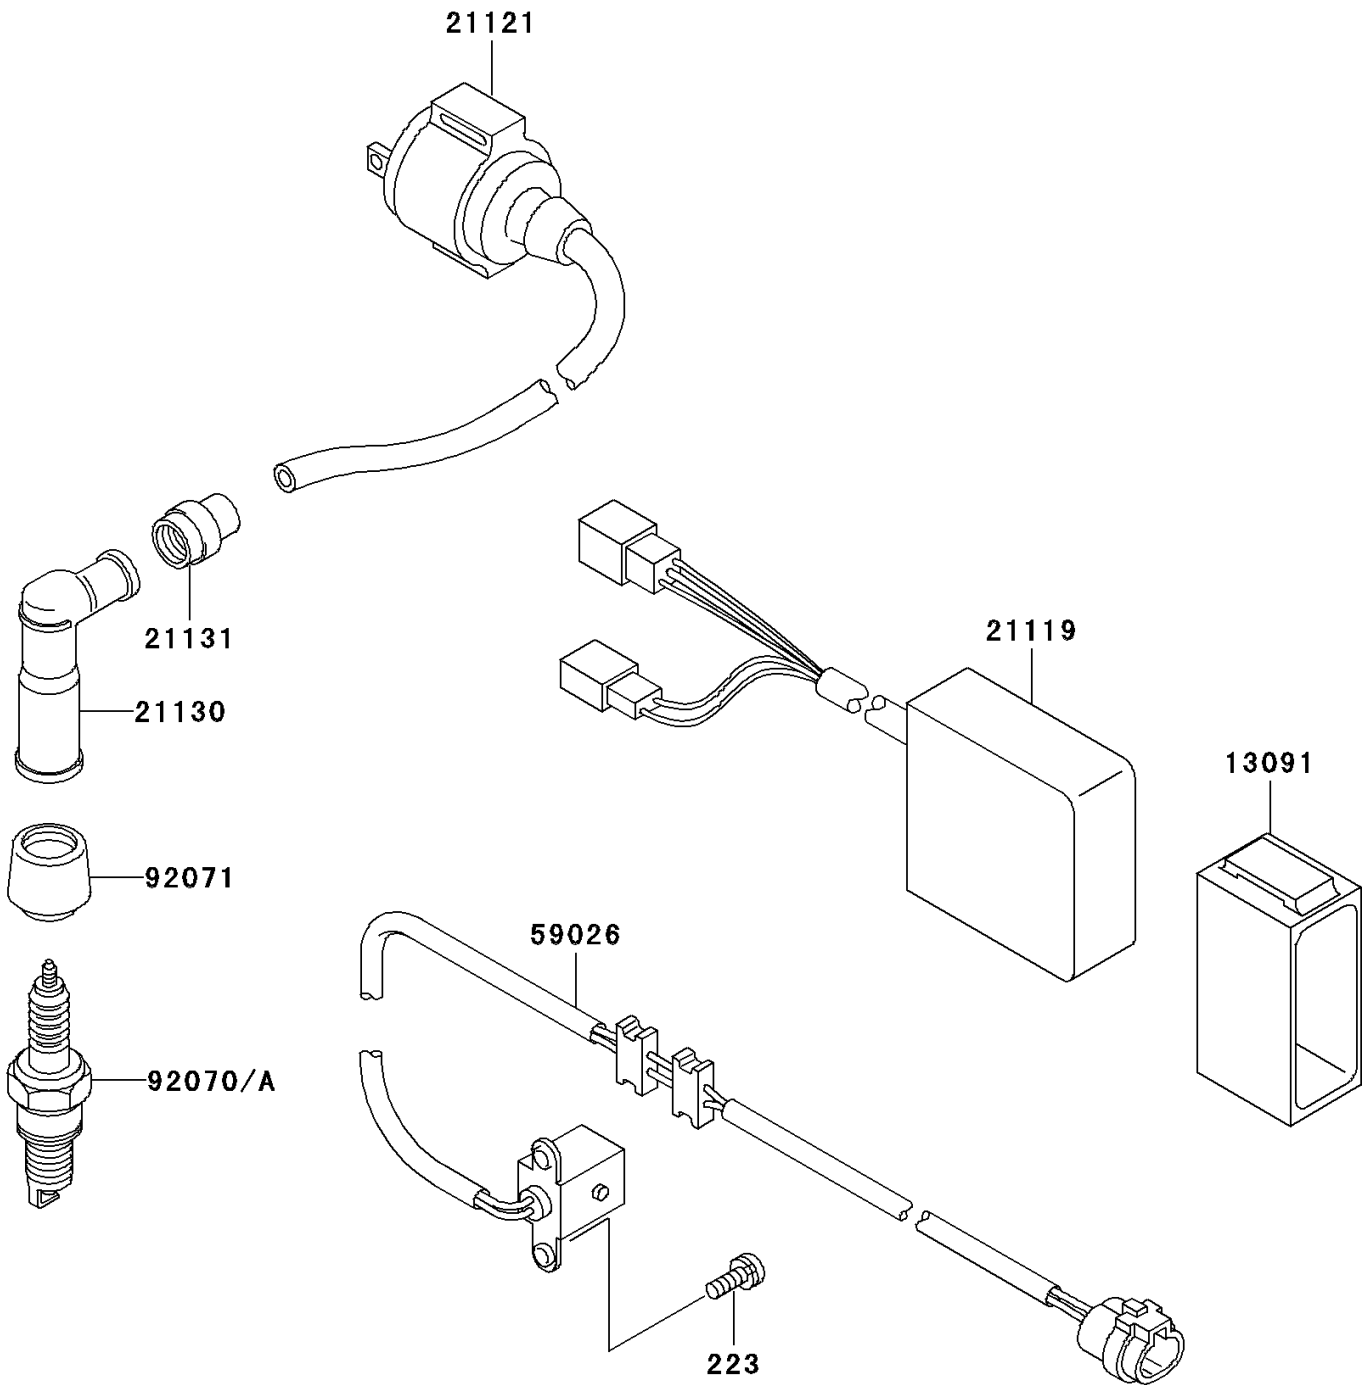

2001 Mojave 250 PARTS DIAGRAM

Ignition System

E1830

2001 Mojave 250 PARTS LIST

Ignition System

ITEM NAME	PART NUMBER	QUANTITY
SCREW-PAN-WS-CROS (Ref # 223)	223B0514	2
HOLDER,IGNITER (Ref # 13091)	13091-1271	1
IGNITER (Ref # 21119)	21119-1197	1
COIL-IGNITION (Ref # 21121)	21121-1148	1
CAP-SPARK PLUG (Ref # 21130)	21130-1002	1
GROMMET,HIGH TENSION (Ref # 21131)	21131-005	1
COIL-PULSING (Ref # 59026)	59026-1080	1
PLUG-SPARK,DPR8EA-9(NGK) (Ref # 92070)	92070-1065	1
PLUG-SPARK,X24EPR-U9(ND) (Ref # 92070A)		1
GROMMET,PLUG CAP (Ref # 92071)	92071-1124	1