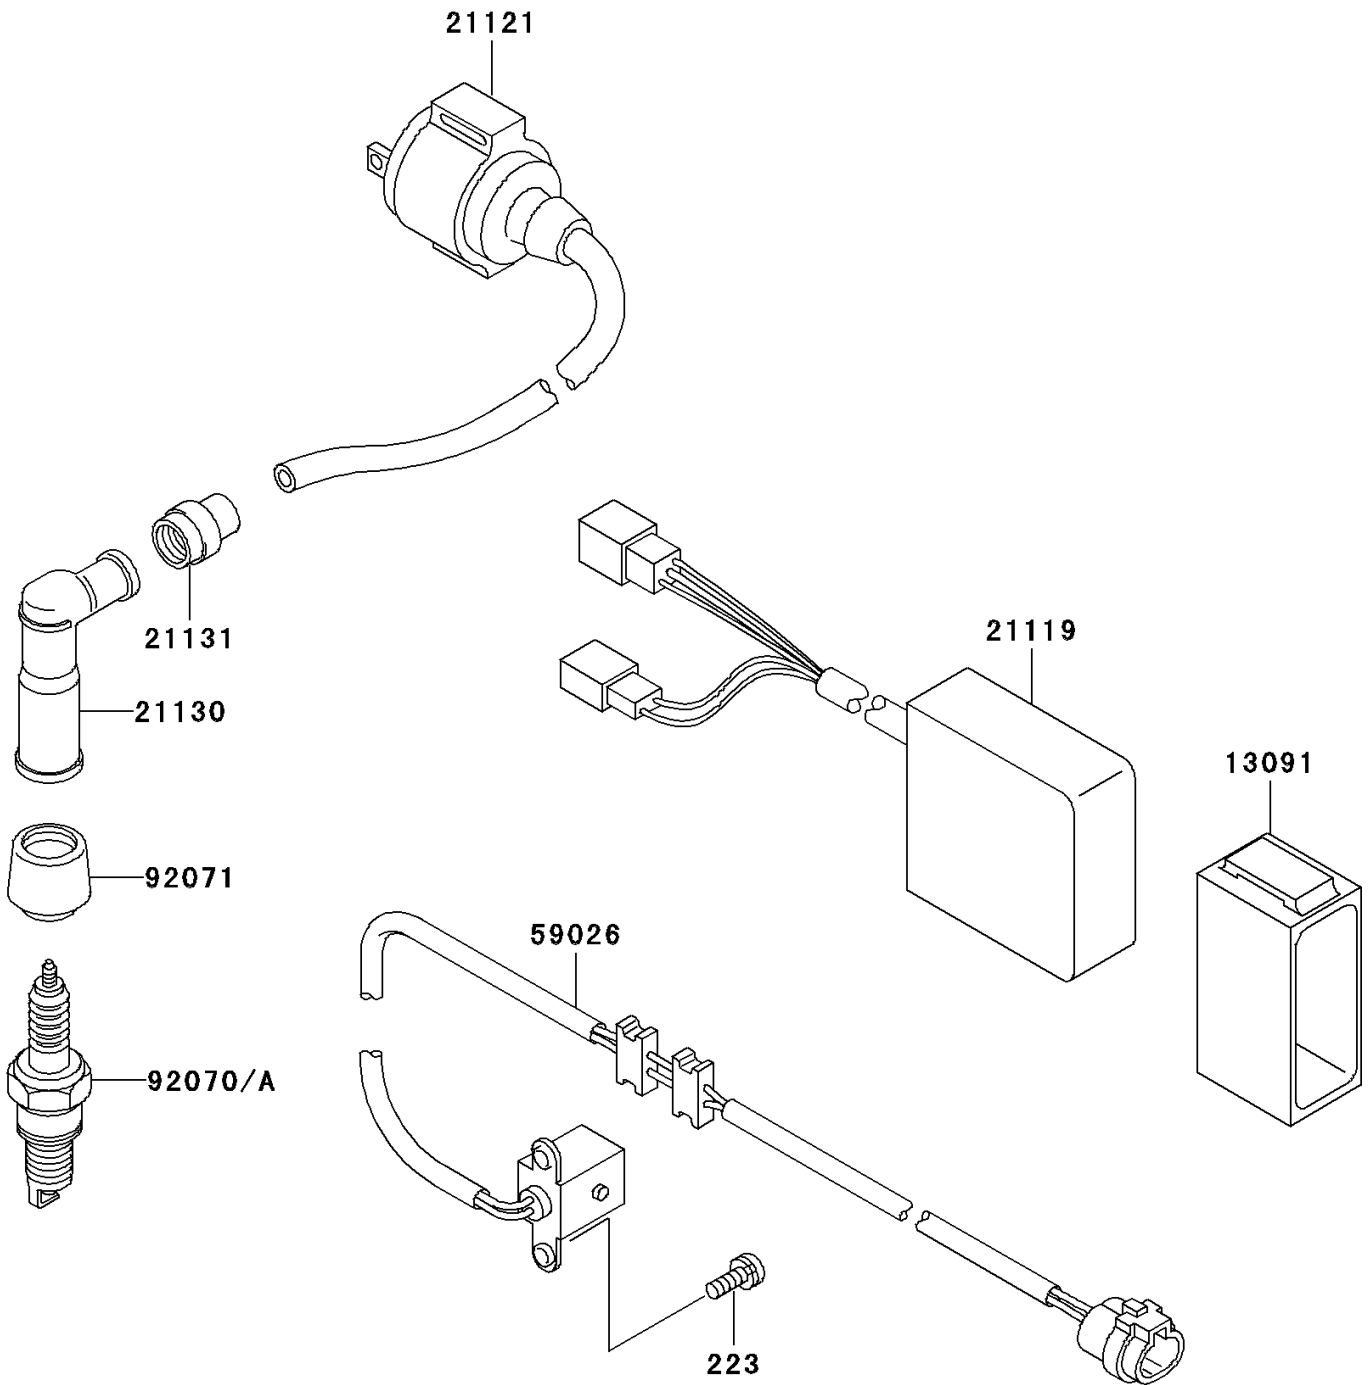

2003 Mojave 250 PARTS DIAGRAM

Ignition System

E1830

2003 Mojave 250 PARTS LIST

Ignition System

ITEM NAME	PART NUMBER	QUANTITY
SCREW-PAN-WS-CROS (Ref # 223)	223B0514	2
HOLDER,IGNITER (Ref # 13091)	13091-1271	1
IGNITER (Ref # 21119)	21119-1197	1
COIL-IGNITION (Ref # 21121)	21121-1148	1
CAP-SPARK PLUG (Ref # 21130)	21130-1002	1
GROMMET,HIGH TENSION (Ref # 21131)	21131-005	1
COIL-PULSING (Ref # 59026)	59026-1080	1
PLUG-SPARK,DPR8EA-9(NGK) (Ref # 92070)	92070-1065	1
PLUG-SPARK,X24EPR-U9(ND) (Ref # 92070A)		1
GROMMET,PLUG CAP (Ref # 92071)	92071-1124	1