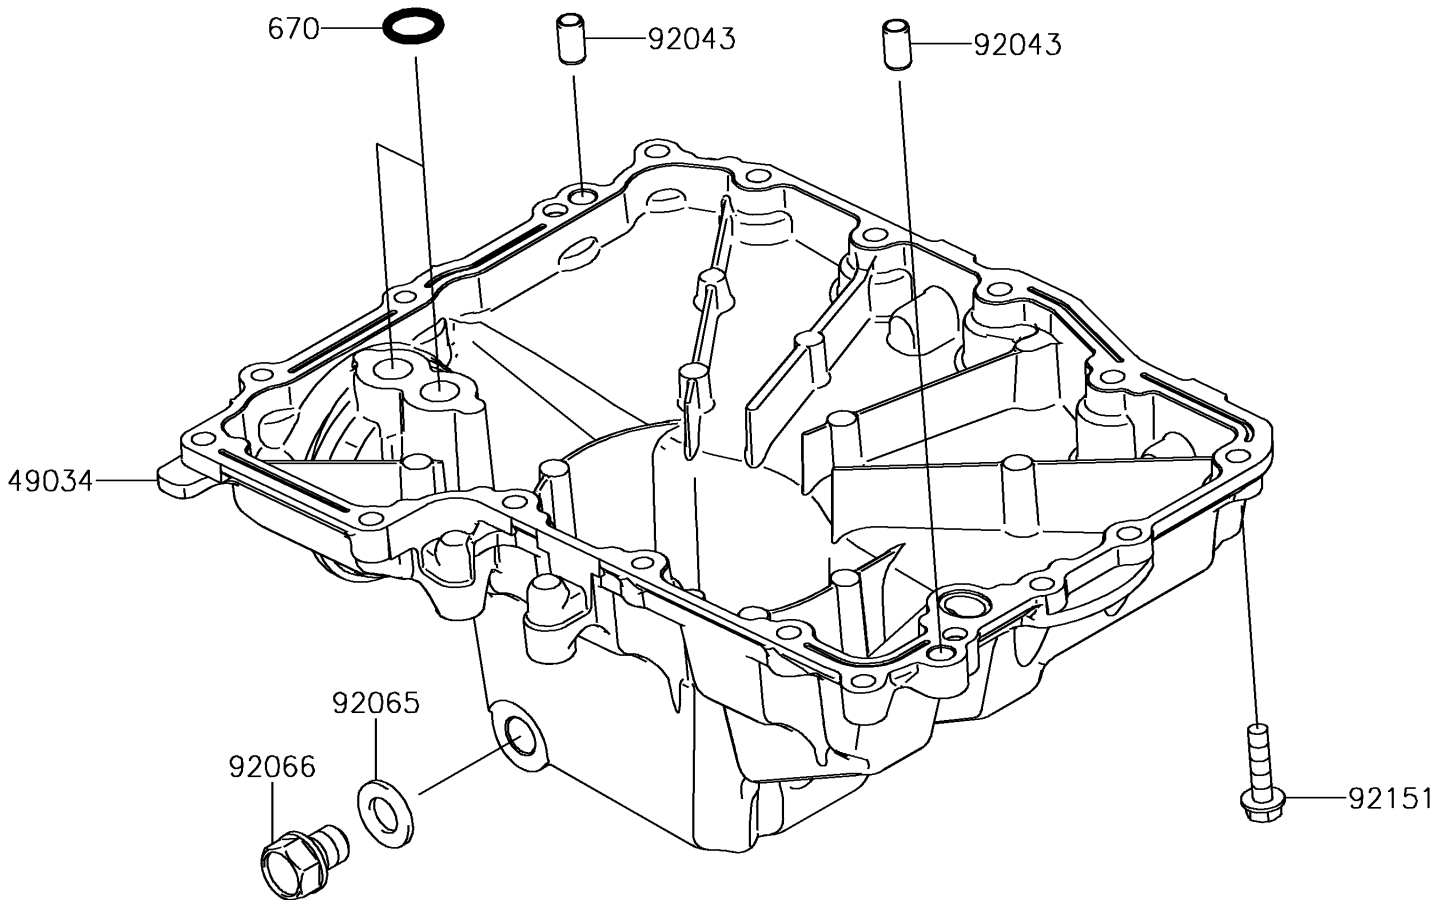

# 2017 Versys 1000 LT PARTS DIAGRAM

Oil Pan

E1434

## 2017 Versys 1000 LT PARTS LIST

### Oil Pan

ITEM NAME	PART NUMBER	QUANTITY
PAN-OIL (Ref # 49034)	49034-0048	1
O RING,14MM (Ref # 670)	670D2014	2
PIN,6.2X8X14 (Ref # 92043)	92043-1263	2
GASKET,12X22X2 (Ref # 92065)	92065-097	1
PLUG,12X15 (Ref # 92066)	92066-0079	1
BOLT,FLANGED,6X25 (Ref # 92151)	92151-1225	18