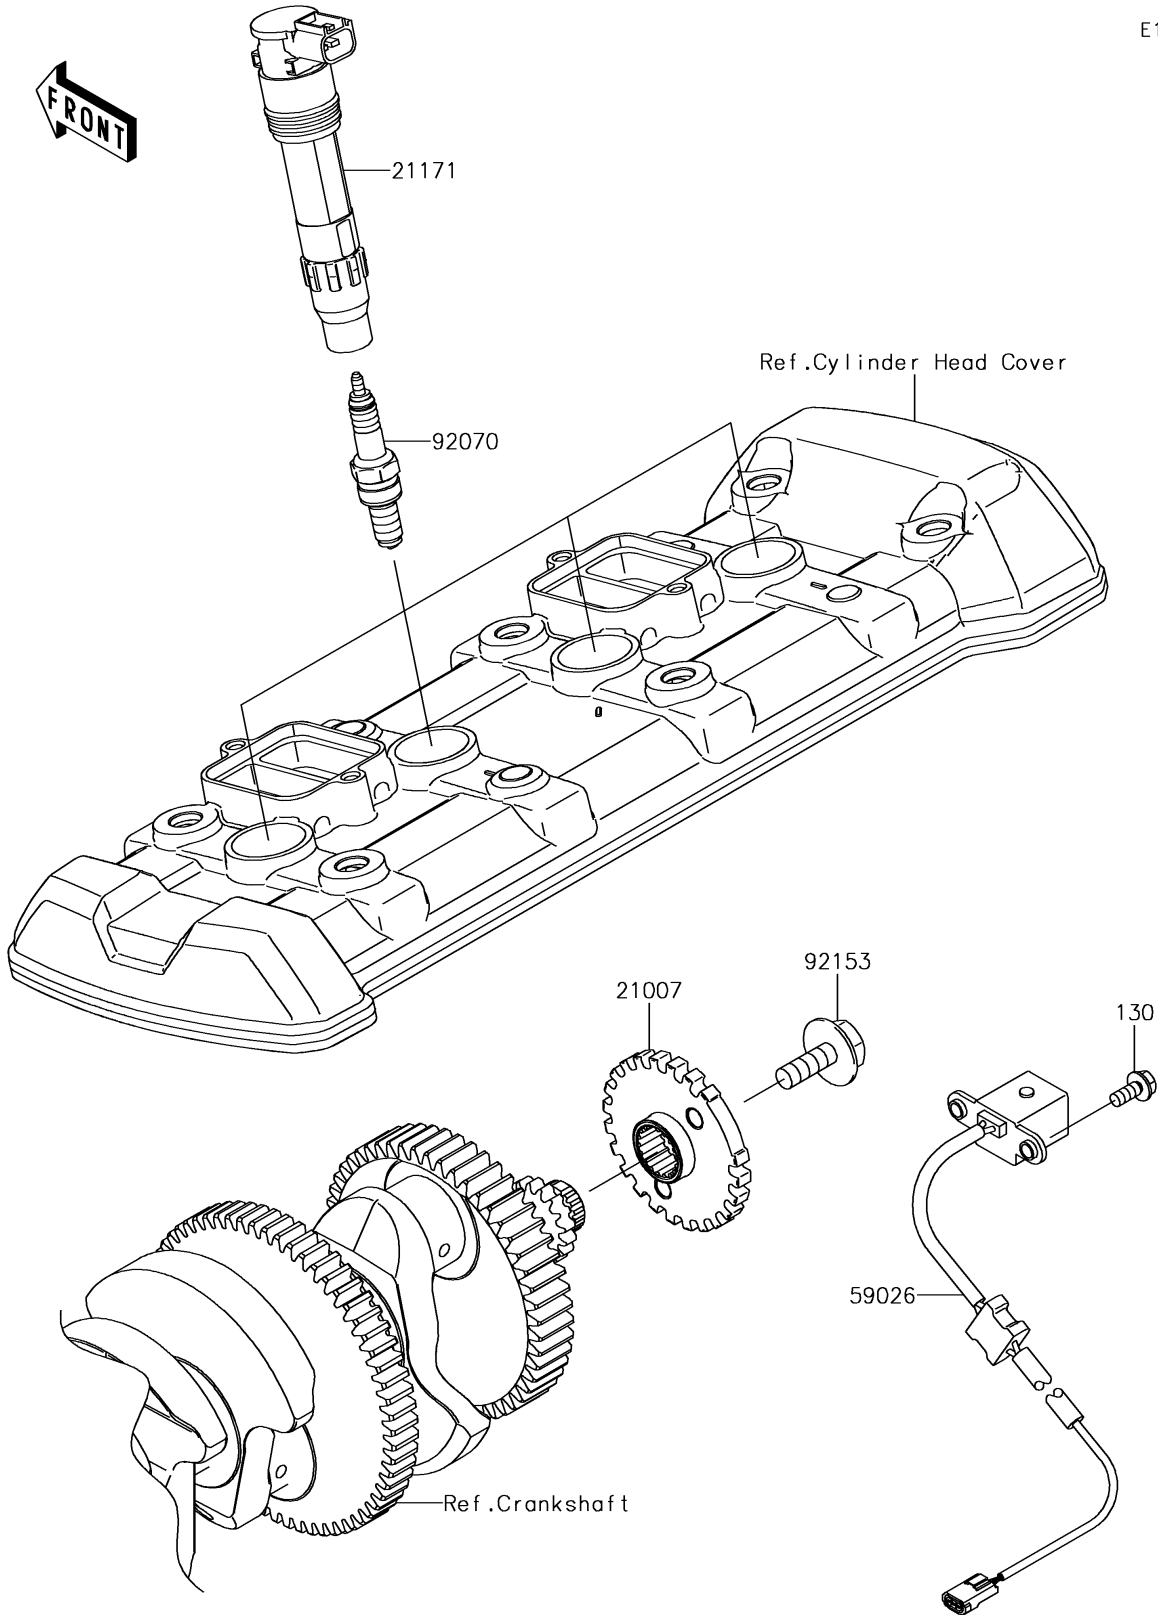

# 2017 Versys 1000 LT PARTS DIAGRAM

## Ignition System

E1830

## 2017 Versys 1000 LT PARTS LIST

### Ignition System

ITEM NAME	PART NUMBER	QUANTITY
BOLT-FLANGED,5X12 (Ref # 130)	130BA0512	2
ROTOR (Ref # 21007)	21007-0579	1
COIL-ASSY-IGNITION (Ref # 21171)	21171-0033	4
COIL-PULSING (Ref # 59026)	59026-0043	1
PLUG-SPARK,CR9EIA(NGK) (Ref # 92070)	92070-0014	4
BOLT,FLANGED,8X23 (Ref # 92153)	92153-0549	1