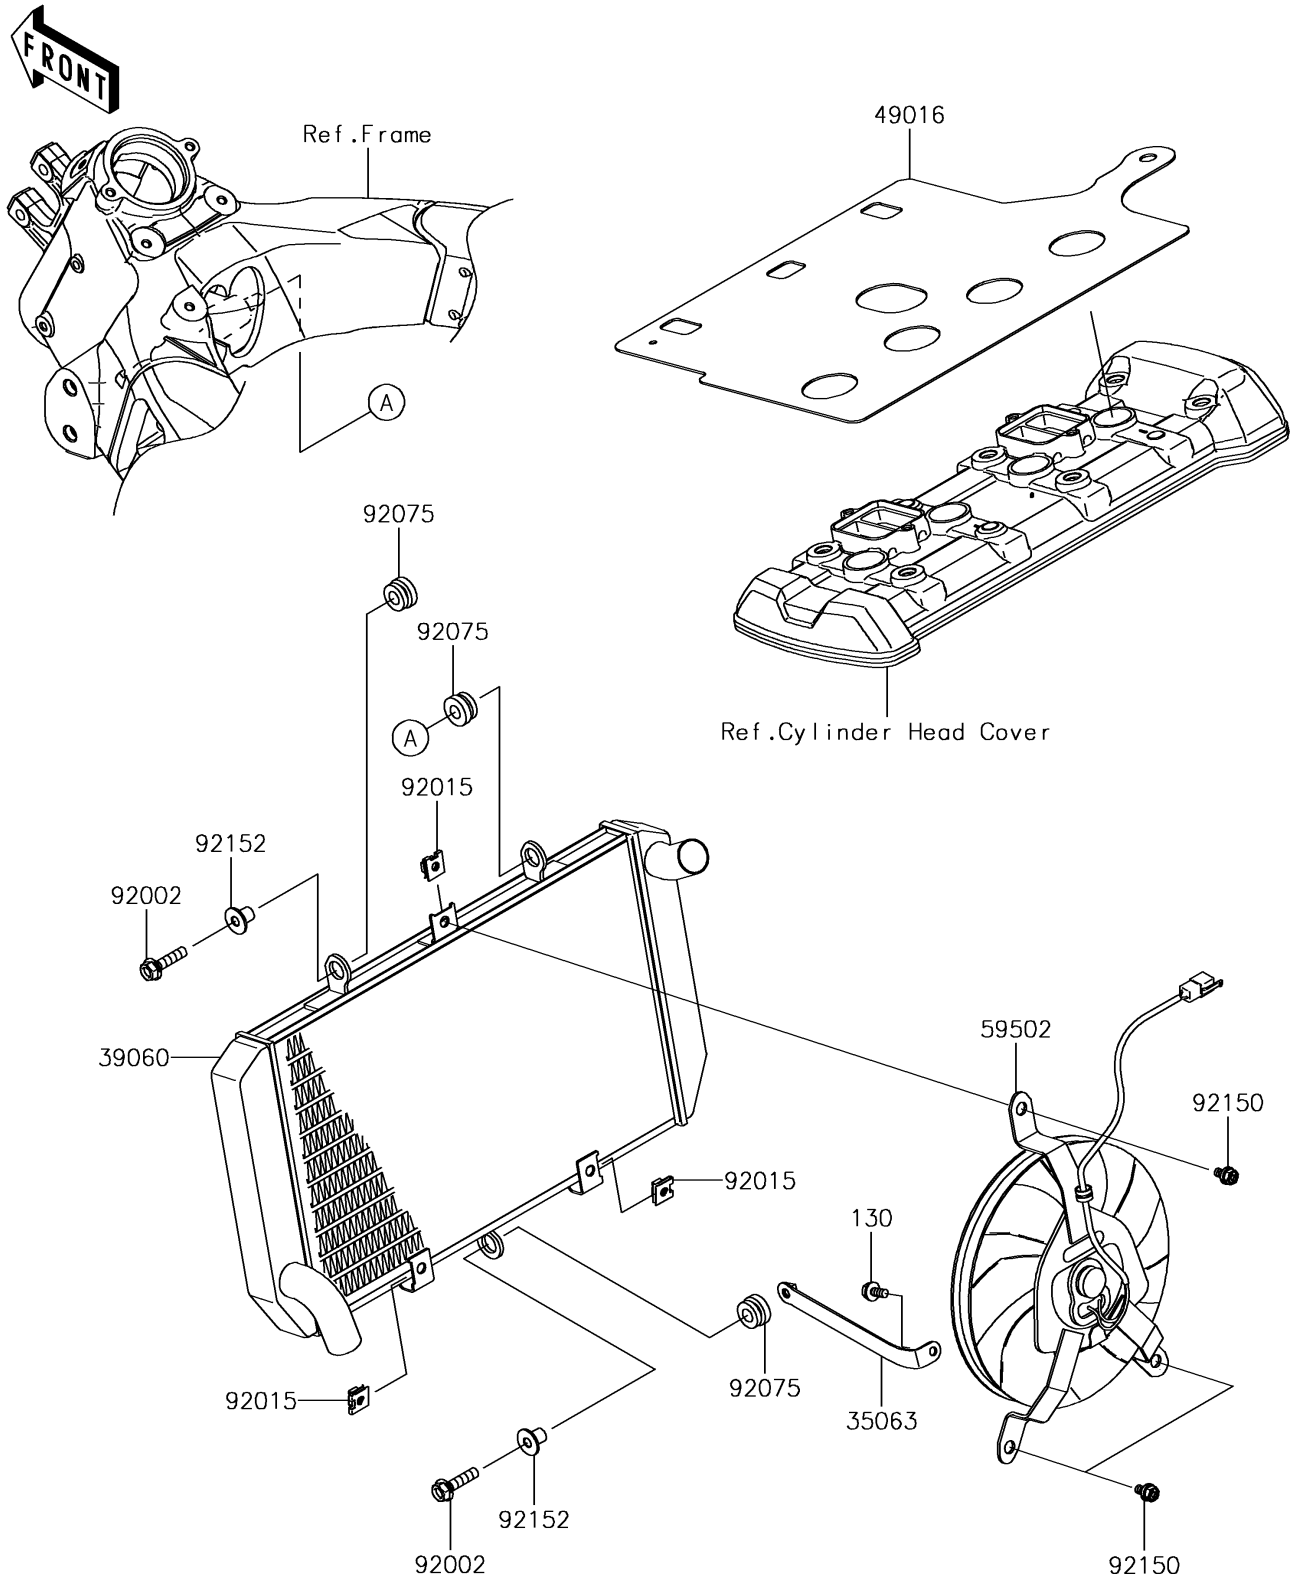

2017 Versys 1000 LT PARTS DIAGRAM

Radiator

E3032

2017 Versys 1000 LT PARTS LIST

Radiator

ITEM NAME	PART NUMBER	QUANTITY
BOLT-FLANGED,6X16 (Ref # 130)	130CC0616	1
STAY (Ref # 35063)	35063-0761	1
RADIATOR (Ref # 39060)	39060-0072	1
COVER-SEAL (Ref # 49016)	49016-0587	1
FAN-ASSY (Ref # 59502)	59502-0612	1
BOLT,FLANGED,6X25 (Ref # 92002)	92002-1086	2
NUT (Ref # 92015)	92015-1487	3
DAMPER,RUBBER (Ref # 92075)	92075-1123	3
BOLT,6X12 (Ref # 92150)	92150-1186	3
COLLAR (Ref # 92152)	92152-0667	2