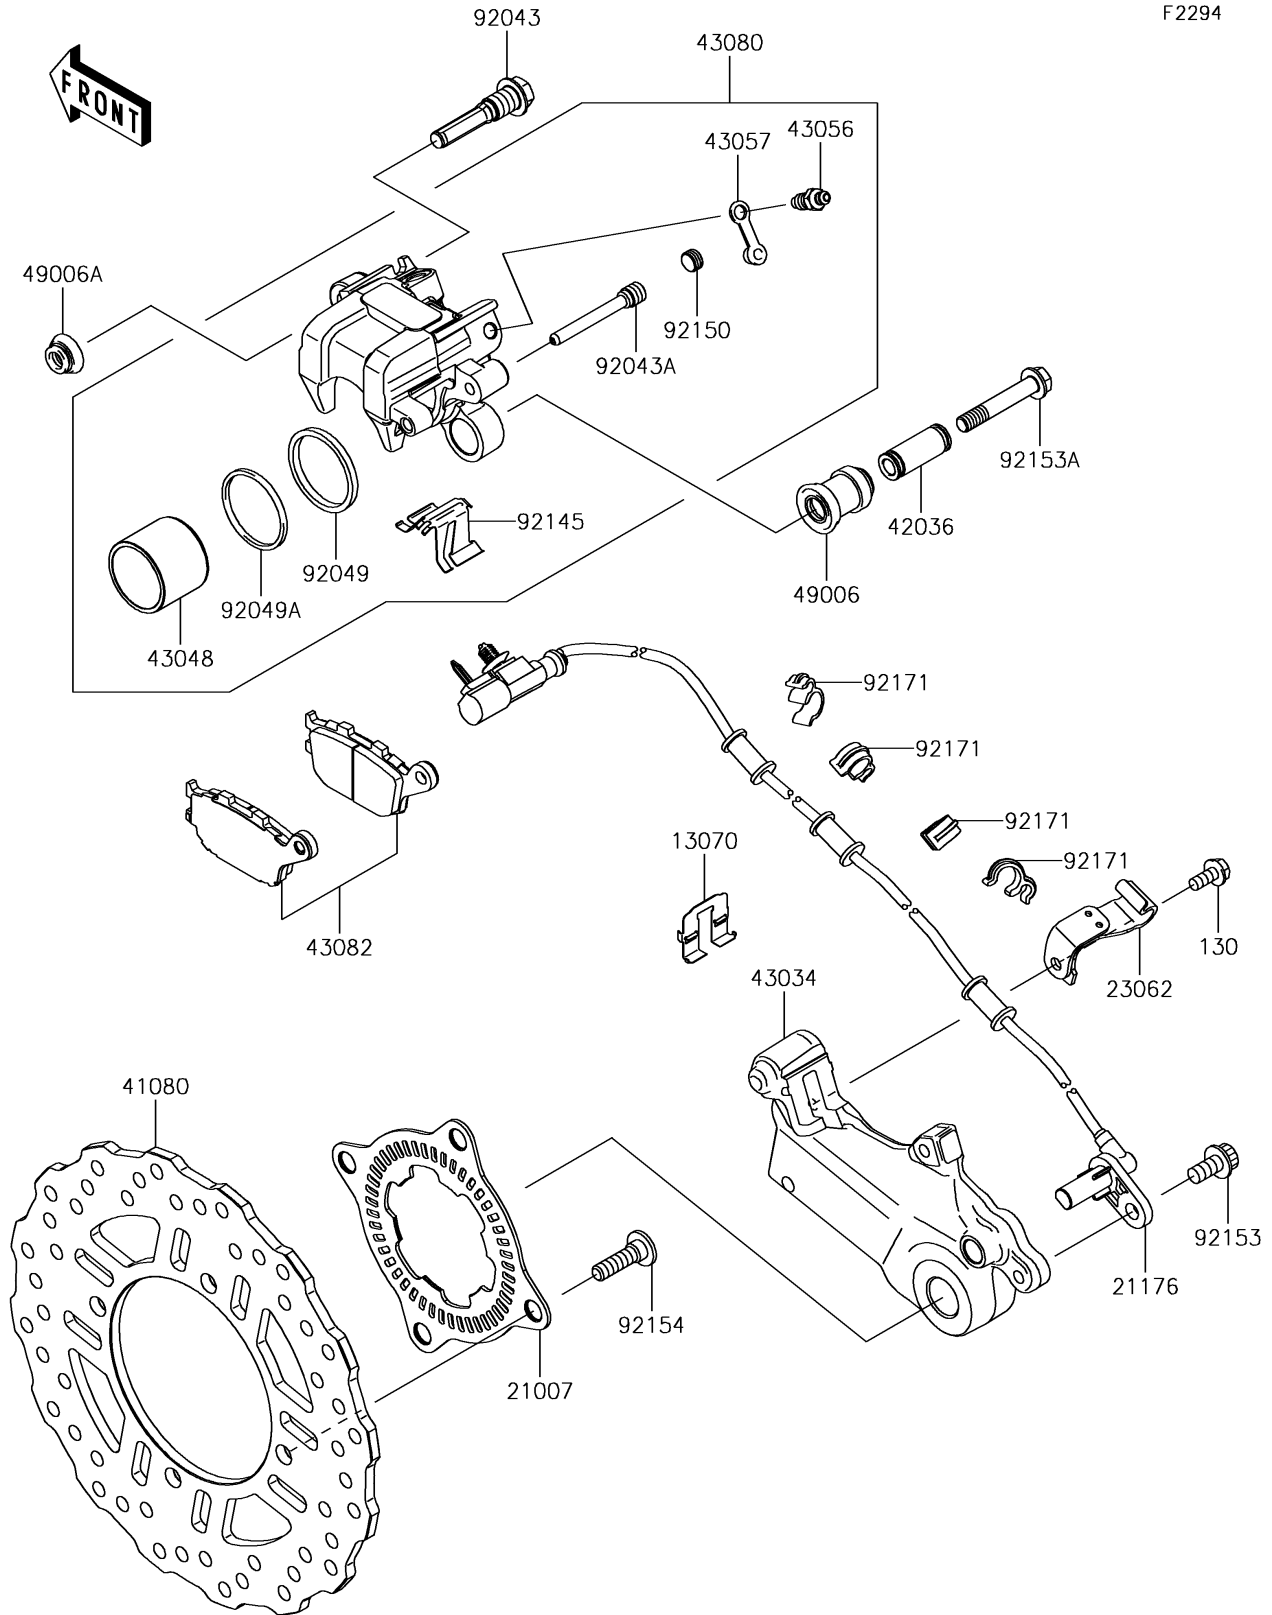

2017 Versys 1000 LT PARTS DIAGRAM

Rear Brake

F2294

2017 Versys 1000 LT PARTS LIST

Rear Brake

ITEM NAME	PART NUMBER	QUANTITY
BOLT-FLANGED,6X14 (Ref # 130)	130BA0614	1
GUIDE,BRAKE PAD (Ref # 13070)	13070-0076	1
ROTOR,SENSOR,RR (Ref # 21007)	21007-0141	1
SENSOR,SPEED,RR (Ref # 21176)	21176-0722	1
BRACKET-COMP (Ref # 23062)	23062-0760	1
DISC,RR (Ref # 41080)	41080-0632	1
SLEEVE (Ref # 42036)	42036-0050	1
HOLDER-BRAKE (Ref # 43034)	43034-0073	1
PISTON-CALIPER (Ref # 43048)	43048-0008	1
BREATHER (Ref # 43056)	43056-1055	1
CAP-BREATHER (Ref # 43057)	43057-1001	1
CALIPER-SUB-ASSY,RR,BLACK (Ref # 43080)	43080-0050-DJ	1
PAD-ASSY-BRAKE (Ref # 43082)	43082-0073	1
BOOT (Ref # 49006)	49006-0058	1
BOOT,CALIPER (Ref # 49006A)	49006-1242	1
PIN (Ref # 92043)	92043-0137	1
PIN,HANGER (Ref # 92043A)	92043-1520	1
SEAL-OIL (Ref # 92049)	92049-1449	1
SEAL-OIL (Ref # 92049A)	92049-1450	1
SPRING,PAD (Ref # 92145)	92145-0493	1
BOLT,PLUG (Ref # 92150)	92150-1692	1
BOLT,SOCKET,8X16 (Ref # 92153)	92153-0327	1
BOLT,FLANGED (Ref # 92153A)	92153-1826	1
BOLT,SOCKET,8X30 (Ref # 92154)	92154-1865	4
CLAMP,BRAKE HOSE (Ref # 92171)	92171-1819	4