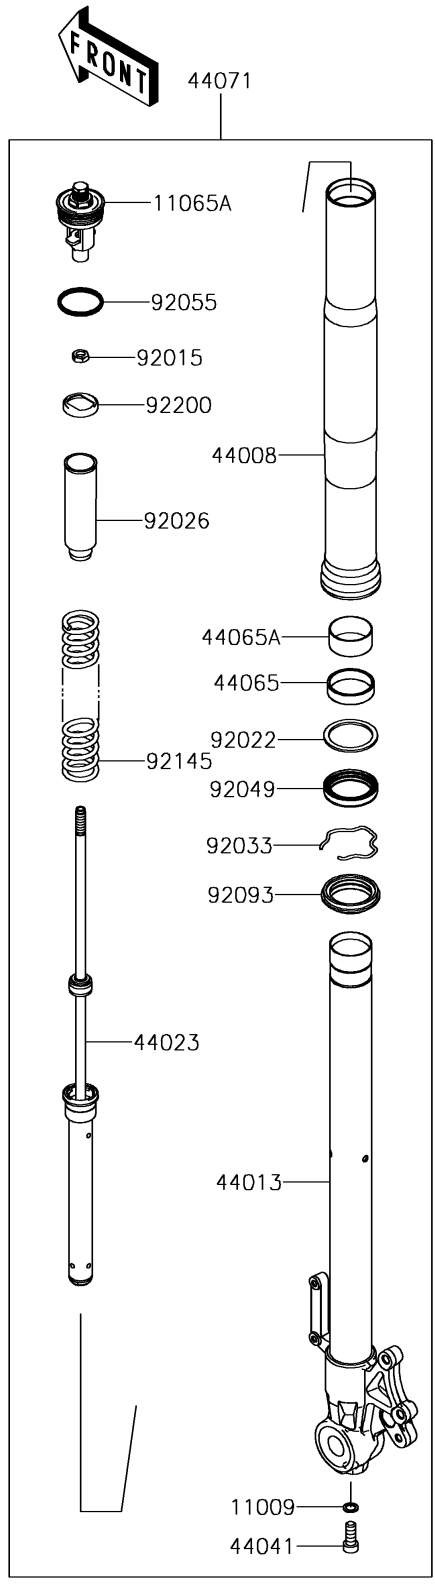

2017 Versys 1000 LT PARTS DIAGRAM

Front Fork

F2340

2017 Versys 1000 LT PARTS LIST

Front Fork

ITEM NAME	PART NUMBER	QUANTITY
GASKET,10.5X15X1.5 (Ref # 11009)	11009-1325	2
CAP,BLACK (Ref # 11065)	11065-0745-50B	1
CAP,BLACK (Ref # 11065A)	11065-0759-50B	1
PIPE-FORK OUTER,A.BLACK (Ref # 44008)	44008-0075-499	2
PIPE-FORK INNER,LH,F.S.BLACK (Ref # 44013)	44013-0242-18R	1
PIPE-FORK INNER,RH,F.S.BLACK (Ref # 44013A)	44013-0243-18R	1
CYLINDER-SET-FORK,LH (Ref # 44023)	44023-0129	1
CYLINDER-SET-FORK,RH (Ref # 44023A)	44023-0130	1
HOLDER-FORK UNDER,F.S.BLACK (Ref # 44037)	44037-0132-18R	1
HOLDER-FORK UPPER,F.S.BLACK (Ref # 44039)	44039-0147-18R	1
BOLT,SOCKET,FORK CYLINDER (Ref # 44041)	44041-040	2
BUSHING-FRONT FORK,SLIDE (Ref # 44065)	44065-0056	2
BUSHING-FRONT FORK,INNER PIPE (Ref # 44065A)	44065-1142	2
DAMPER-ASSY,FORK,LH,BLACK (Ref # 44071)	44071-0995-50B	1
DAMPER-ASSY,FORK,RH,BLACK (Ref # 44071A)	44071-0996-50B	1
NUT (Ref # 92015)	92015-1795	2
WASHER (Ref # 92022)	92022-1299	2
SPACER,FORK (Ref # 92026)	92026-0045	2
RING-SNAP (Ref # 92033)	92033-1077	2
SEAL-OIL,FORK OUTER TUBE (Ref # 92049)	92049-1522	2
RING-O (Ref # 92055)	92055-0145	2
PLUG (Ref # 92066)	92066-0032	1
SEAL,FORK OUTER TUBE (Ref # 92093)	92093-1480	2
SPRING (Ref # 92145)	92145-1674	2
BOLT,SOCKET,8X40 (Ref # 92153)	92153-0506	5
BOLT,SOCKET,8X35 (Ref # 92153A)	92153-0907	2
WASHER (Ref # 92200)	92200-0085	2