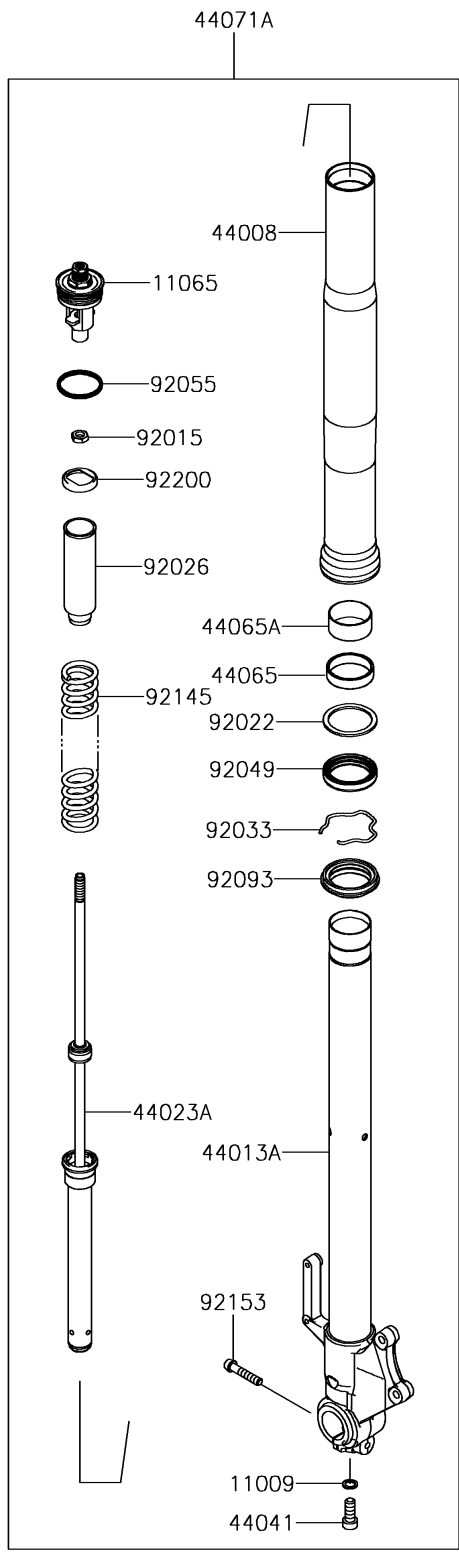

2017 Versys 1000 LT PARTS DIAGRAM

Front Fork

F2340

2017 Versys 1000 LT PARTS LIST

Front Fork

ITEM NAME	PART NUMBER	QUANTITY
GASKET,10.5X15X1.5 (Ref # 11009)	11009-1325	2
CAP,BLACK (Ref # 11065)	11065-0745-50B	1
CAP,BLACK (Ref # 11065A)	11065-0759-50B	1
PIPE-FORK OUTER,A.BLACK (Ref # 44008)	44008-0075-499	2
PIPE-FORK INNER,LH,F.S.BLACK (Ref # 44013)	44013-0242-18R	1
PIPE-FORK INNER,RH,F.S.BLACK (Ref # 44013A)	44013-0243-18R	1
CYLINDER-SET-FORK,LH (Ref # 44023)	44023-0129	1
CYLINDER-SET-FORK,RH (Ref # 44023A)	44023-0130	1
HOLDER-FORK UNDER,F.S.BLACK (Ref # 44037)	44037-0132-18R	1
HOLDER-FORK UPPER,F.S.BLACK (Ref # 44039)	44039-0147-18R	1
BOLT,SOCKET,FORK CYLINDER (Ref # 44041)	44041-040	2
BUSHING-FRONT FORK,SLIDE (Ref # 44065)	44065-0056	2
BUSHING-FRONT FORK,INNER PIPE (Ref # 44065A)	44065-1142	2
DAMPER-ASSY,FORK,LH,BLACK (Ref # 44071)	44071-0995-50B	1
DAMPER-ASSY,FORK,RH,BLACK (Ref # 44071A)	44071-0996-50B	1
NUT (Ref # 92015)	92015-1795	2
WASHER (Ref # 92022)	92022-1299	2
SPACER,FORK (Ref # 92026)	92026-0045	2
RING-SNAP (Ref # 92033)	92033-1077	2
SEAL-OIL,FORK OUTER TUBE (Ref # 92049)	92049-1522	2
RING-O (Ref # 92055)	92055-0145	2
PLUG (Ref # 92066)	92066-0032	1
SEAL,FORK OUTER TUBE (Ref # 92093)	92093-1480	2
SPRING (Ref # 92145)	92145-1674	2
BOLT,SOCKET,8X40 (Ref # 92153)	92153-0506	5
BOLT,SOCKET,8X35 (Ref # 92153A)	92153-0907	2
WASHER (Ref # 92200)	92200-0085	2