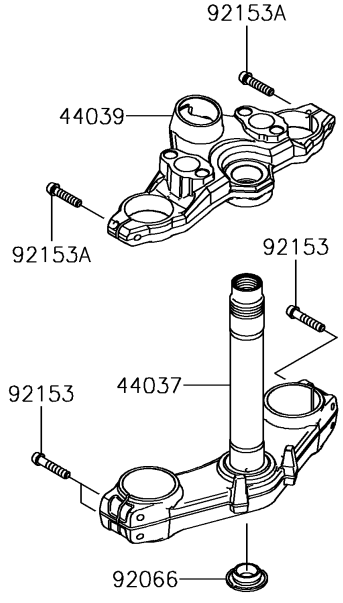

2017 Versys 1000 LT PARTS DIAGRAM

Front Fork

F2340

2017 Versys 1000 LT PARTS LIST

Front Fork

ITEM NAME	PART NUMBER	QUANTITY
GASKET,10.5X15X1.5 (Ref # 11009)	11009-1325	2
CAP,BLACK (Ref # 11065)	11065-0745-50B	1
CAP,BLACK (Ref # 11065A)	11065-0759-50B	1
PIPE-FORK OUTER,A.BLACK (Ref # 44008)	44008-0075-499	2
PIPE-FORK INNER,LH,F.S.BLACK (Ref # 44013)	44013-0242-18R	1
PIPE-FORK INNER,RH,F.S.BLACK (Ref # 44013A)	44013-0243-18R	1
CYLINDER-SET-FORK,LH (Ref # 44023)	44023-0129	1
CYLINDER-SET-FORK,RH (Ref # 44023A)	44023-0130	1
HOLDER-FORK UNDER,F.S.BLACK (Ref # 44037)	44037-0132-18R	1
HOLDER-FORK UPPER,F.S.BLACK (Ref # 44039)	44039-0147-18R	1
BOLT,SOCKET,FORK CYLINDER (Ref # 44041)	44041-040	2
BUSHING-FRONT FORK,SLIDE (Ref # 44065)	44065-0056	2
BUSHING-FRONT FORK,INNER PIPE (Ref # 44065A)	44065-1142	2
DAMPER-ASSY,FORK,LH,BLACK (Ref # 44071)	44071-0995-50B	1
DAMPER-ASSY,FORK,RH,BLACK (Ref # 44071A)	44071-0996-50B	1
NUT (Ref # 92015)	92015-1795	2
WASHER (Ref # 92022)	92022-1299	2
SPACER,FORK (Ref # 92026)	92026-0045	2
RING-SNAP (Ref # 92033)	92033-1077	2
SEAL-OIL,FORK OUTER TUBE (Ref # 92049)	92049-1522	2
RING-O (Ref # 92055)	92055-0145	2
PLUG (Ref # 92066)	92066-0032	1
SEAL,FORK OUTER TUBE (Ref # 92093)	92093-1480	2
SPRING (Ref # 92145)	92145-1674	2
BOLT,SOCKET,8X40 (Ref # 92153)	92153-0506	5
BOLT,SOCKET,8X35 (Ref # 92153A)	92153-0907	2
WASHER (Ref # 92200)	92200-0085	2