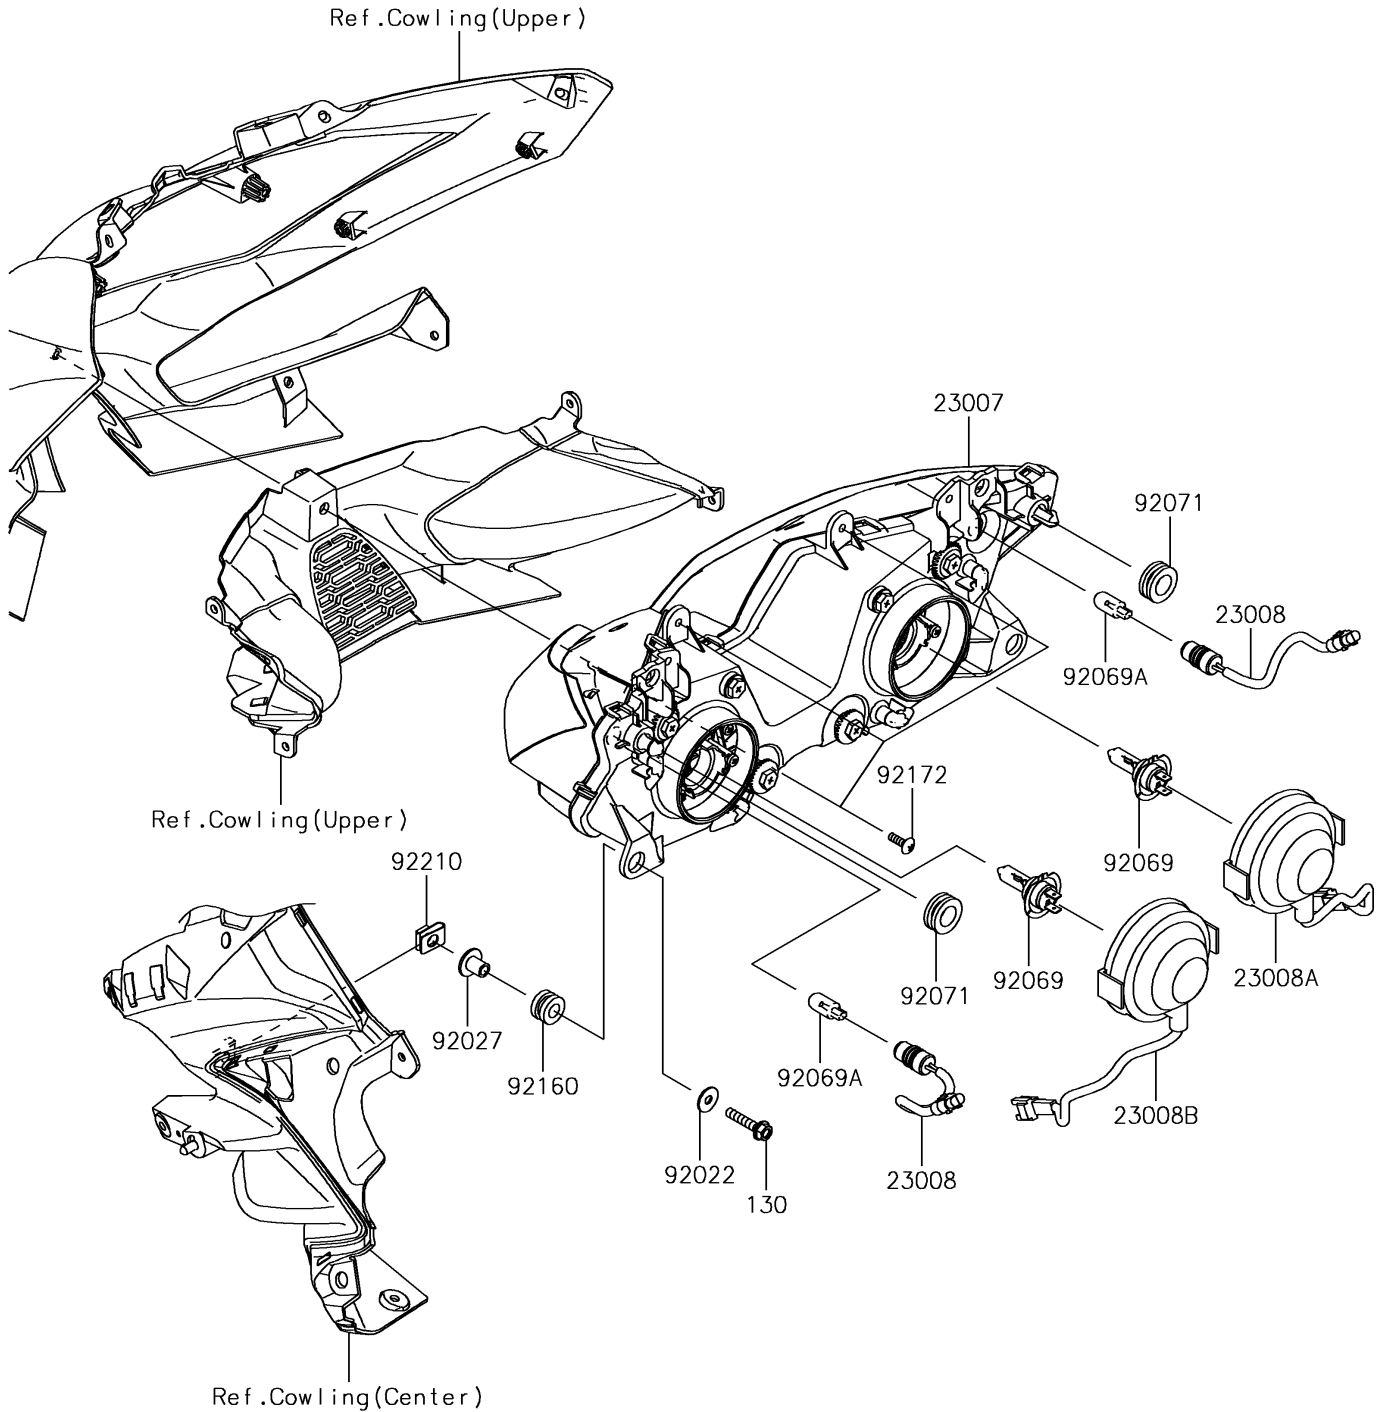

2017 Versys 1000 LT PARTS DIAGRAM

Headlight(s)

F2710

2017 Versys 1000 LT PARTS LIST

Headlight(s)

ITEM NAME	PART NUMBER	QUANTITY
BOLT-FLANGED,6X30 (Ref # 130)	130BB0630	2
LENS-COMP (Ref # 23007)	23007-0174	1
SOCKET-ASSY,POSITION LAMP (Ref # 23008)	23008-0155	2
SOCKET-ASSY,LO (Ref # 23008A)	23008-0160	1
SOCKET-ASSY,HI (Ref # 23008B)	23008-0161	1
WASHER,6.2X18X1.2 (Ref # 92022)	92022-1369	2
COLLAR,6.5X10X14.1 (Ref # 92027)	92027-1183	2
BULB,12V 55W,H7 (Ref # 92069)	92069-0053	2
BULB,12V 5W (Ref # 92069A)	92069-1016	2
GROMMET (Ref # 92071)	92071-1131	2
DAMPER,10X20X12 (Ref # 92160)	92160-1167	2
SCREW,TAPPING,5X16 (Ref # 92172)	92172-0175	3
NUT (Ref # 92210)	92210-0130	2