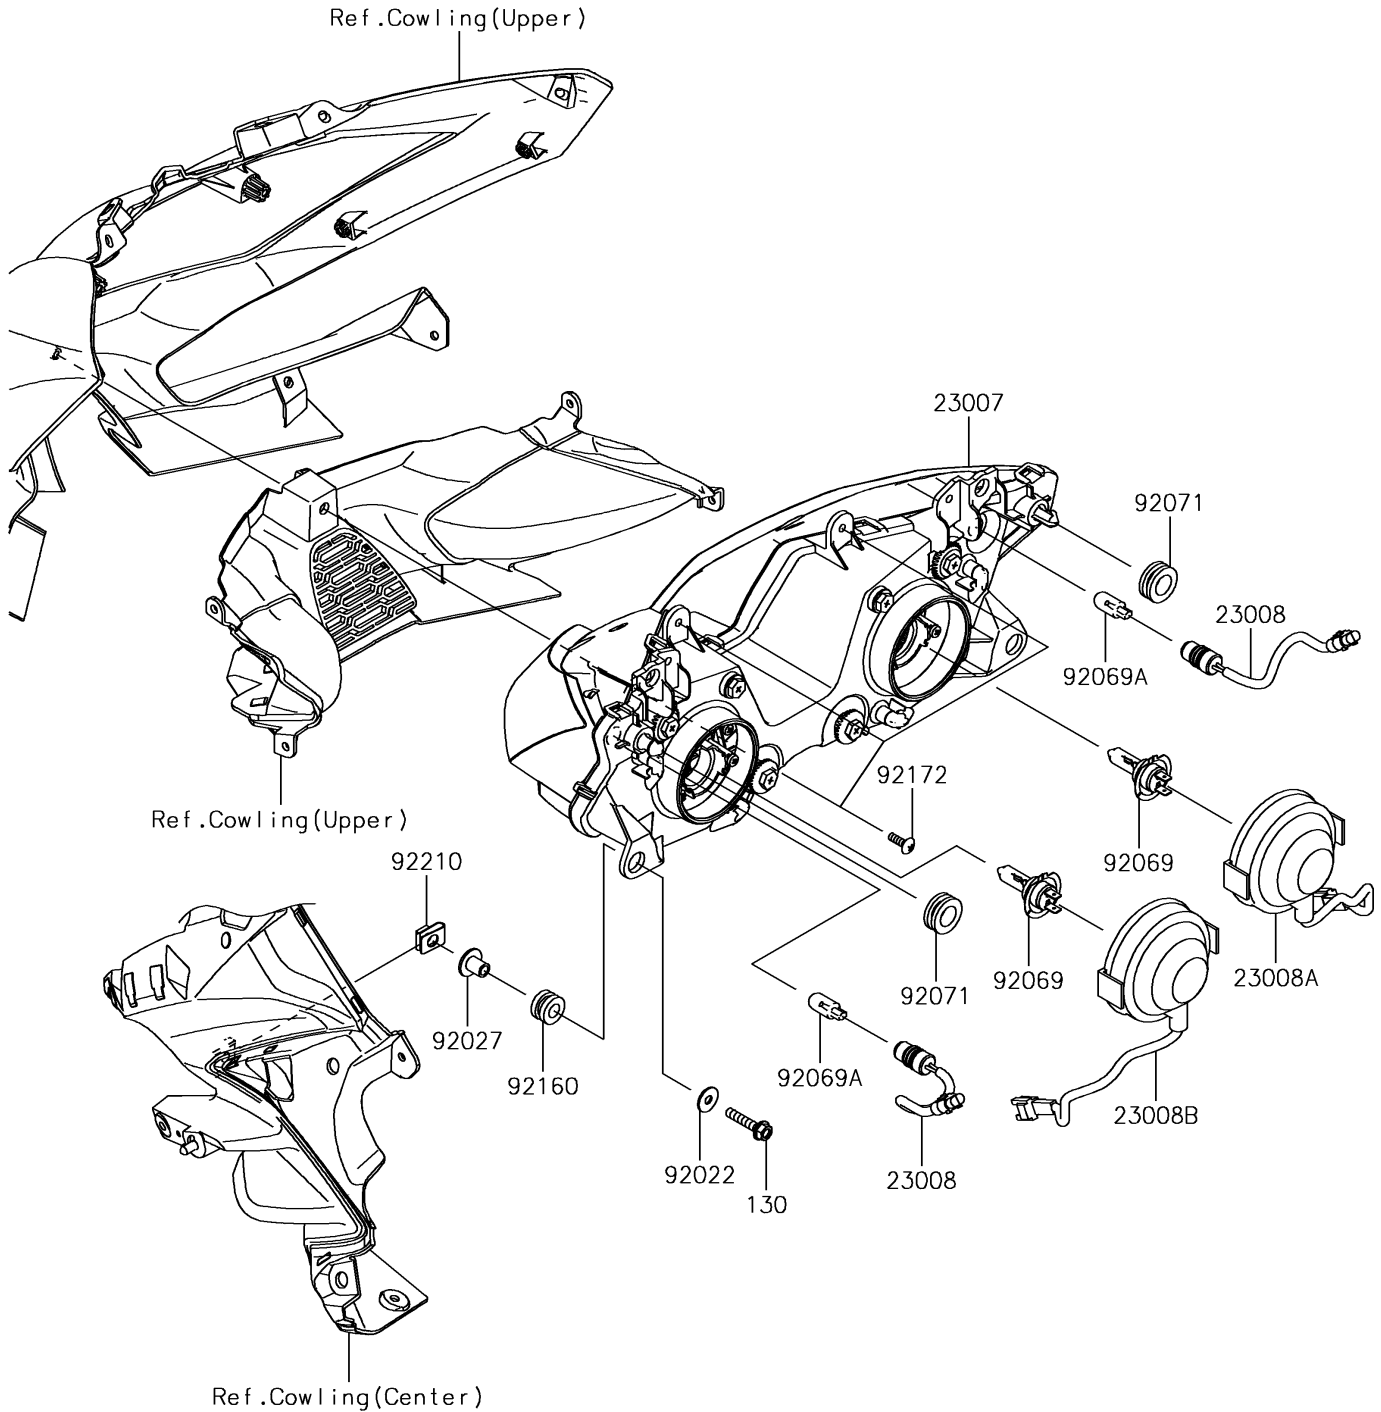

# 2017 Versys 1000 LT PARTS DIAGRAM

Headlight(s)

F2710

## 2017 Versys 1000 LT PARTS LIST

### Headlight(s)

ITEM NAME	PART NUMBER	QUANTITY
BOLT-FLANGED,6X30 (Ref # 130)	130BB0630	2
LENS-COMP (Ref # 23007)	23007-0174	1
SOCKET-ASSY,POSITION LAMP (Ref # 23008)	23008-0155	2
SOCKET-ASSY,LO (Ref # 23008A)	23008-0160	1
SOCKET-ASSY,HI (Ref # 23008B)	23008-0161	1
WASHER,6.2X18X1.2 (Ref # 92022)	92022-1369	2
COLLAR,6.5X10X14.1 (Ref # 92027)	92027-1183	2
BULB,12V 55W,H7 (Ref # 92069)	92069-0053	2
BULB,12V 5W (Ref # 92069A)	92069-1016	2
GROMMET (Ref # 92071)	92071-1131	2
DAMPER,10X20X12 (Ref # 92160)	92160-1167	2
SCREW,TAPPING,5X16 (Ref # 92172)	92172-0175	3
NUT (Ref # 92210)	92210-0130	2