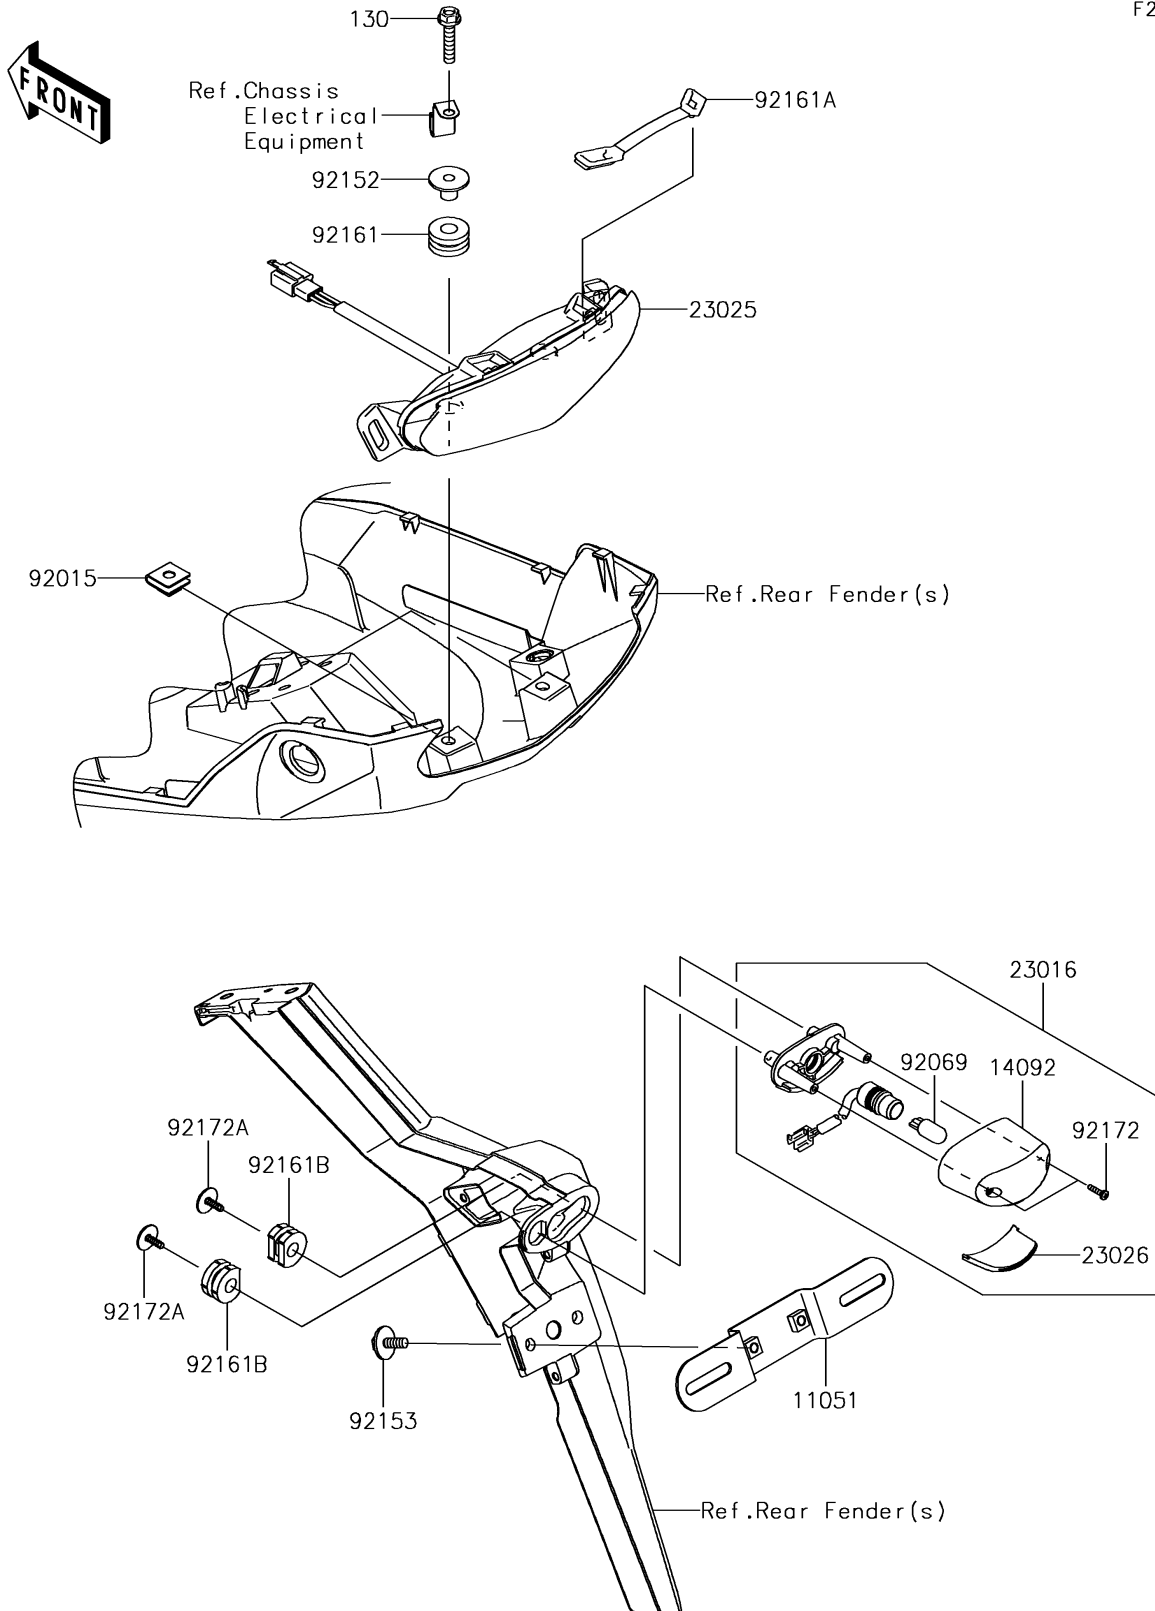

# 2018 VERSYS® 1000 LT PARTS DIAGRAM

Taillight(s)

F2720

## 2018 VERSYS® 1000 LT PARTS LIST

### Taillight(s)

ITEM NAME	PART NUMBER	QUANTITY
BRACKET,LICENSE (Ref # 11051)	11051-1503	1
BOLT-FLANGED,6X30 (Ref # 130)	130BA0630	2
COVER,LICENSE LAMP (Ref # 14092)	14092-0001	1
LAMP-ASSY,LICENCE (Ref # 23016)	23016-0583	1
LAMP-TAIL,CCC (Ref # 23025)	23025-0347	1
LENS,LICENCE LAMP (Ref # 23026)	23026-0023	1
NUT,6MM (Ref # 92015)	92015-1094	2
BULB,12V 5W (Ref # 92069)	92069-1016	1
COLLAR,6.4X9.5X15.1 (Ref # 92152)	92152-2331	2
BOLT,6X16 (Ref # 92153)	92153-1423	2
DAMPER (Ref # 92161)	92161-0163	2
DAMPER,TAIL LAMP UPP (Ref # 92161A)	92161-0625	1
DAMPER (Ref # 92161B)	92161-0776	2
SCREW,TAPPING,2.9X13 (Ref # 92172)	92172-0343	2
SCREW,TAPTITE,5X16 (Ref # 92172A)	92172-0481	2