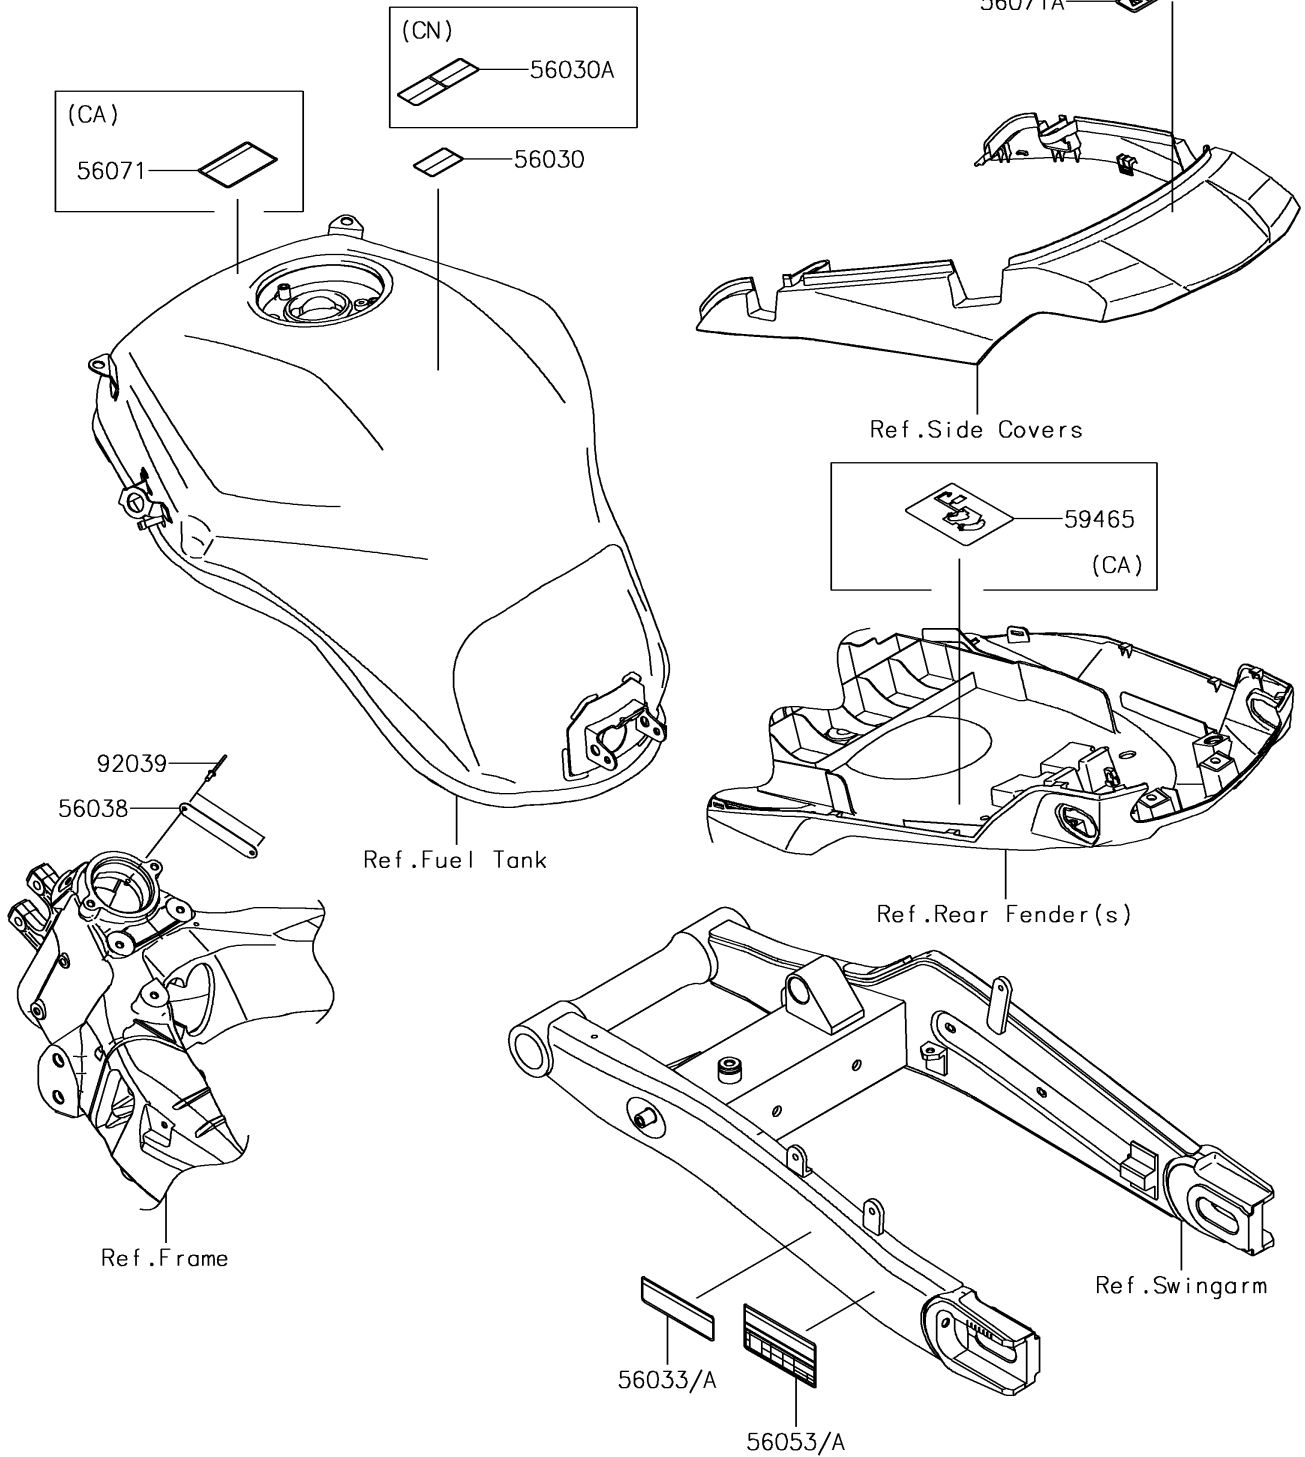

# 2017 Versys 1000 LT PARTS DIAGRAM

Labels

F2860

## 2017 Versys 1000 LT PARTS LIST

### Labels

ITEM NAME	PART NUMBER	QUANTITY
LABEL,GASOLINE (Ref # 56030)	56030-0357	1
LABEL,GASOLINE (Ref # 56030A)	56030-0358	1
LABEL-MANUAL,CHAIN (Ref # 56033)	56033-0895	1
LABEL-MANUAL,CHAIN (Ref # 56033A)	56033-0896	1
LABEL-BRAND,KAWASAKI (Ref # 56038)	56038-1054	1
LABEL-SPECIFICATION,TIRE&LOAD (Ref # 56053)	56053-0983	1
LABEL-SPECIFICATION,TIRE&LOAD (Ref # 56053A)	56053-0984	1
LABEL-WARNING,EVAPO (Ref # 56071)	56071-0158	1
LABEL-WARNING,CARRIER LOADING (Ref # 56071A)	56071-0554	1
LABEL-CERTIFICATION,EVAPO (Ref # 59465)	59465-1938	1
RIVET (Ref # 92039)	92039-1251	2