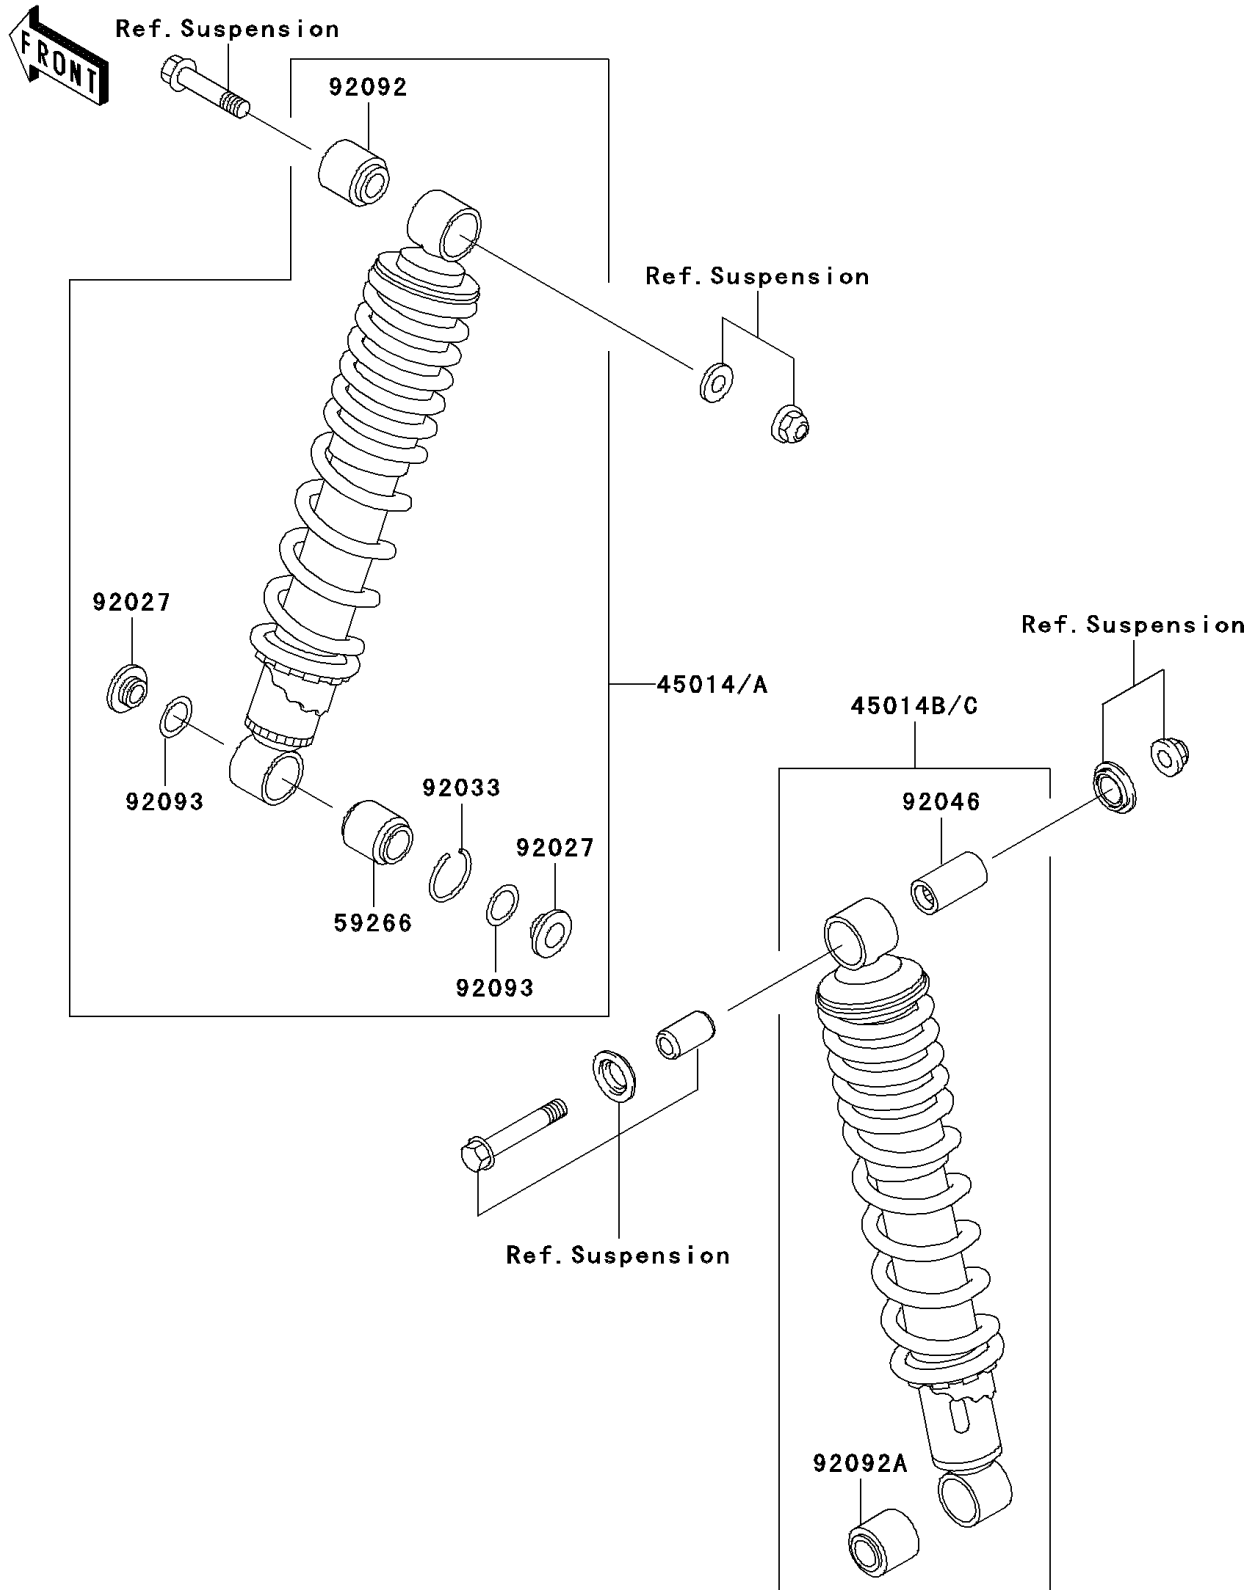

# 2002 Mojave 250 PARTS DIAGRAM

Shock Absorber(s)

F2280

## 2002 Mojave 250 PARTS LIST

### Shock Absorber(s)

ITEM NAME	PART NUMBER	QUANTITY
SHOCKABSORBER,FR,I.SILVER (Ref # 45014A)	45014-1391-8V	2
SHOCKABSORBER,RR,I.SILVER (Ref # 45014C)	45014-1392-8V	1
JOINT-BALL (Ref # 59266)	59266-1053	2
COLLAR (Ref # 92027)	92027-1862	4
RING-SNAP (Ref # 92033)	92033-1090	2
BEARING-NEEDLE (Ref # 92046)	92046-1046	1
BUSHING-RUBBER,SHOCKABSORBER (Ref # 92092)	92092-1016	2
BUSHING-RUBBER,SHOCKABSORBER (Ref # 92092A)	92092-1054	1
SEAL (Ref # 92093)	92093-1183	4