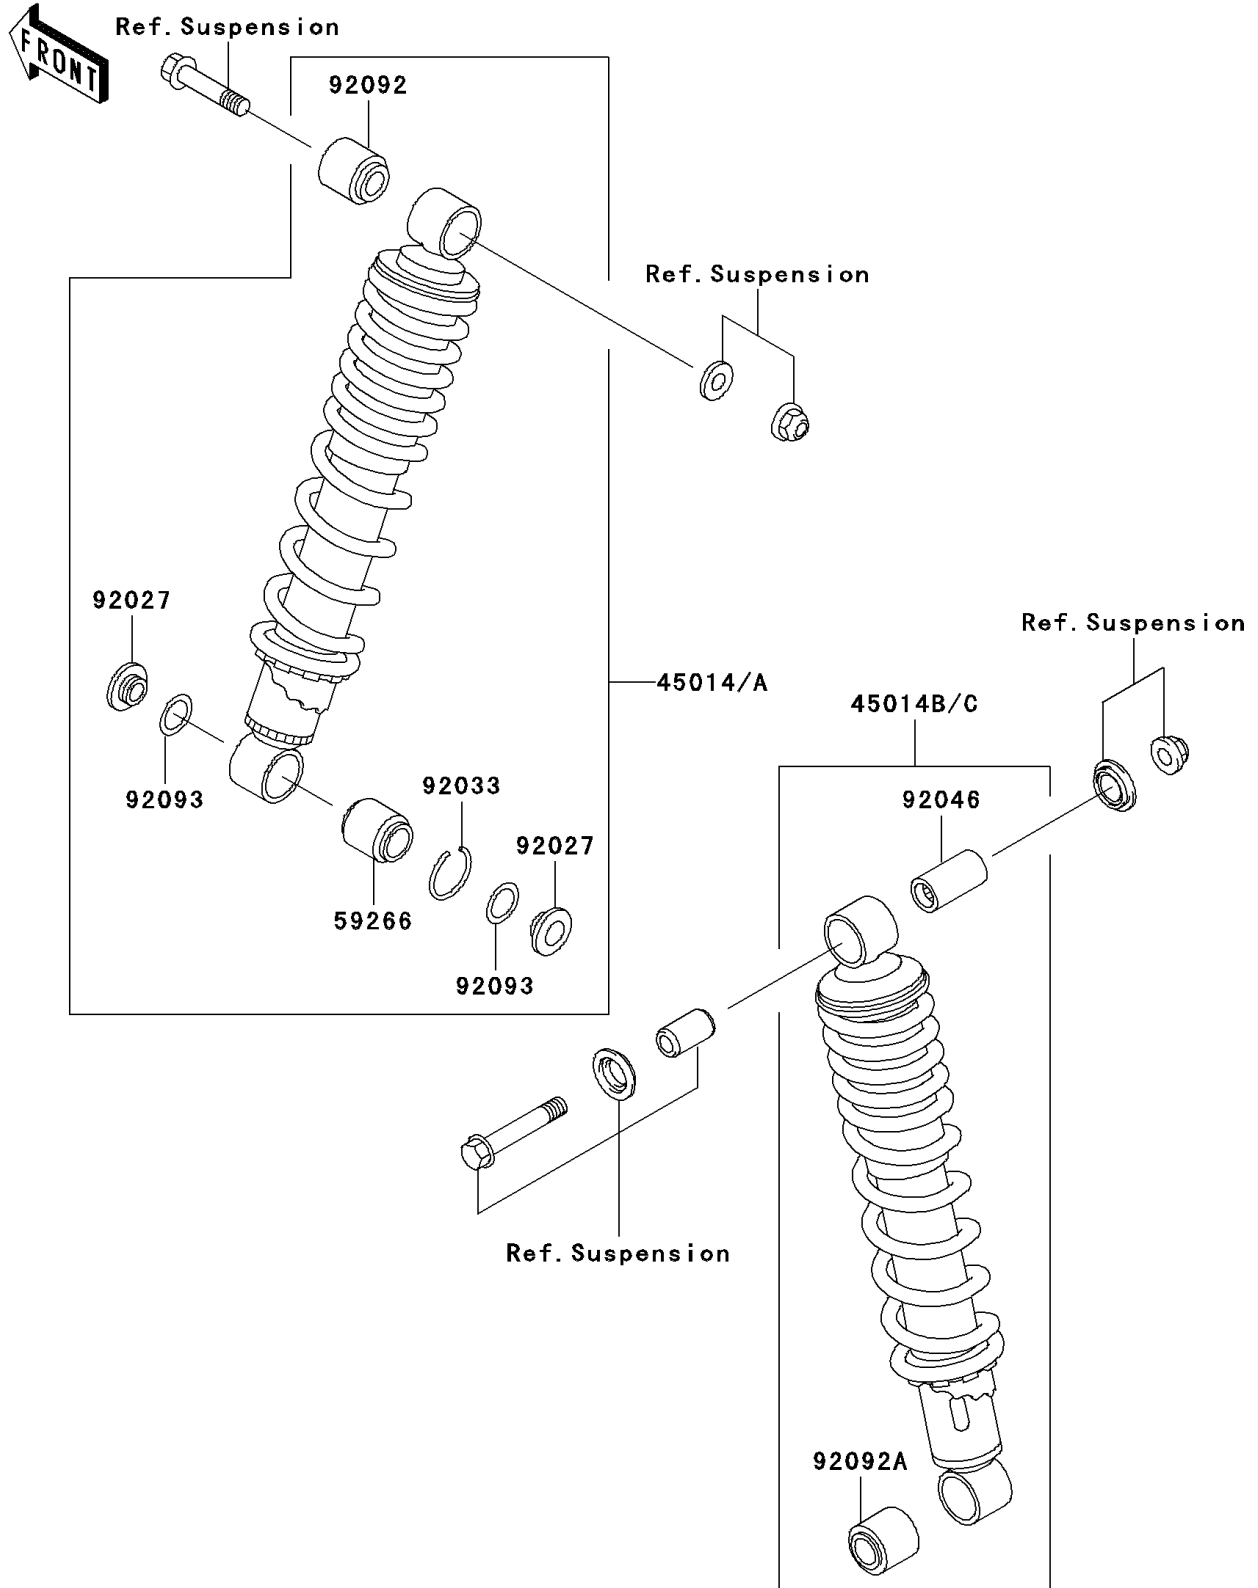

# 2003 Mojave 250 PARTS DIAGRAM

Shock Absorber(s)

F2280

## 2003 Mojave 250 PARTS LIST

### Shock Absorber(s)

ITEM NAME	PART NUMBER	QUANTITY
SHOCKABSORBER,FR,I.SILVER (Ref # 45014A)	45014-1391-8V	2
SHOCKABSORBER,RR,I.SILVER (Ref # 45014C)	45014-1392-8V	1
JOINT-BALL (Ref # 59266)	59266-1053	2
COLLAR (Ref # 92027)	92027-1862	4
RING-SNAP (Ref # 92033)	92033-1090	2
BEARING-NEEDLE (Ref # 92046)	92046-1046	1
BUSHING-RUBBER,SHOCKABSORBER (Ref # 92092)	92092-1016	2
BUSHING-RUBBER,SHOCKABSORBER (Ref # 92092A)	92092-1054	1
SEAL (Ref # 92093)	92093-1183	4