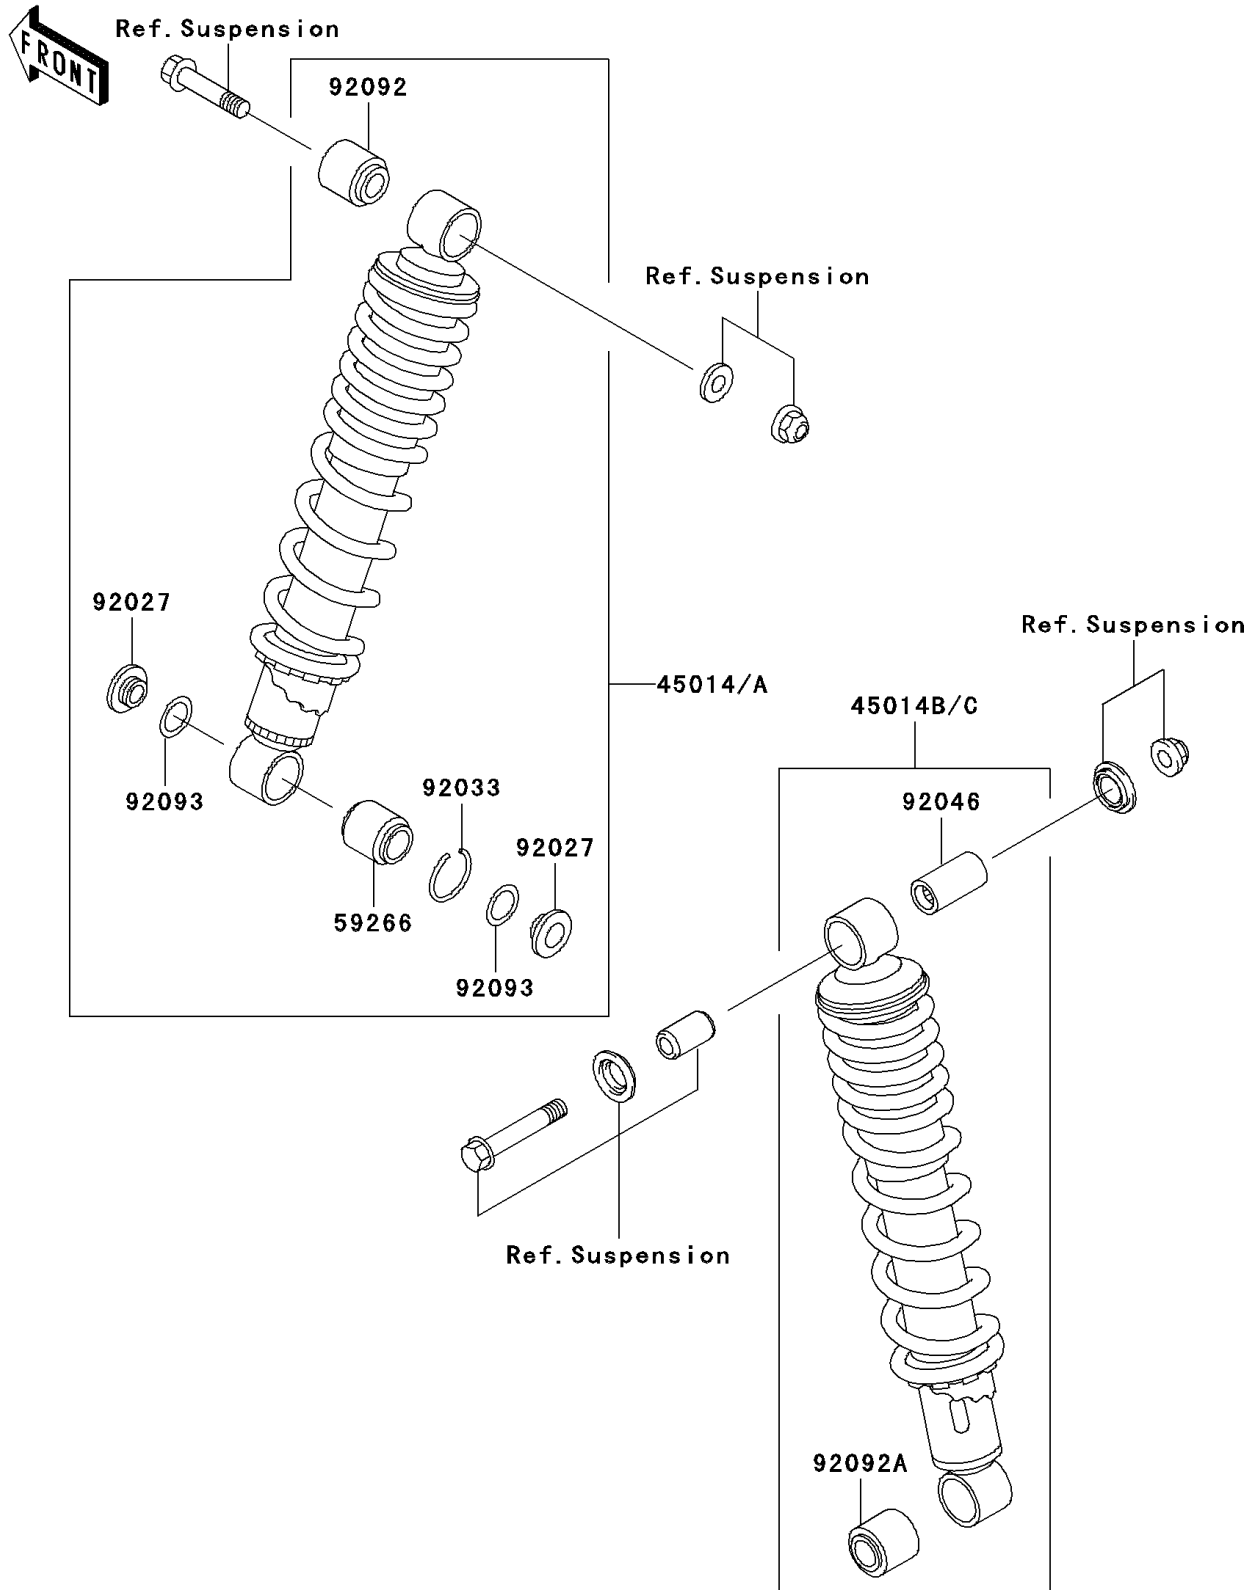

2003 Mojave 250 PARTS DIAGRAM

Shock Absorber(s)

F2280

2003 Mojave 250 PARTS LIST

Shock Absorber(s)

ITEM NAME	PART NUMBER	QUANTITY
SHOCKABSORBER,FR,I.SILVER (Ref # 45014A)	45014-1391-8V	2
SHOCKABSORBER,RR,I.SILVER (Ref # 45014C)	45014-1392-8V	1
JOINT-BALL (Ref # 59266)	59266-1053	2
COLLAR (Ref # 92027)	92027-1862	4
RING-SNAP (Ref # 92033)	92033-1090	2
BEARING-NEEDLE (Ref # 92046)	92046-1046	1
BUSHING-RUBBER,SHOCKABSORBER (Ref # 92092)	92092-1016	2
BUSHING-RUBBER,SHOCKABSORBER (Ref # 92092A)	92092-1054	1
SEAL (Ref # 92093)	92093-1183	4