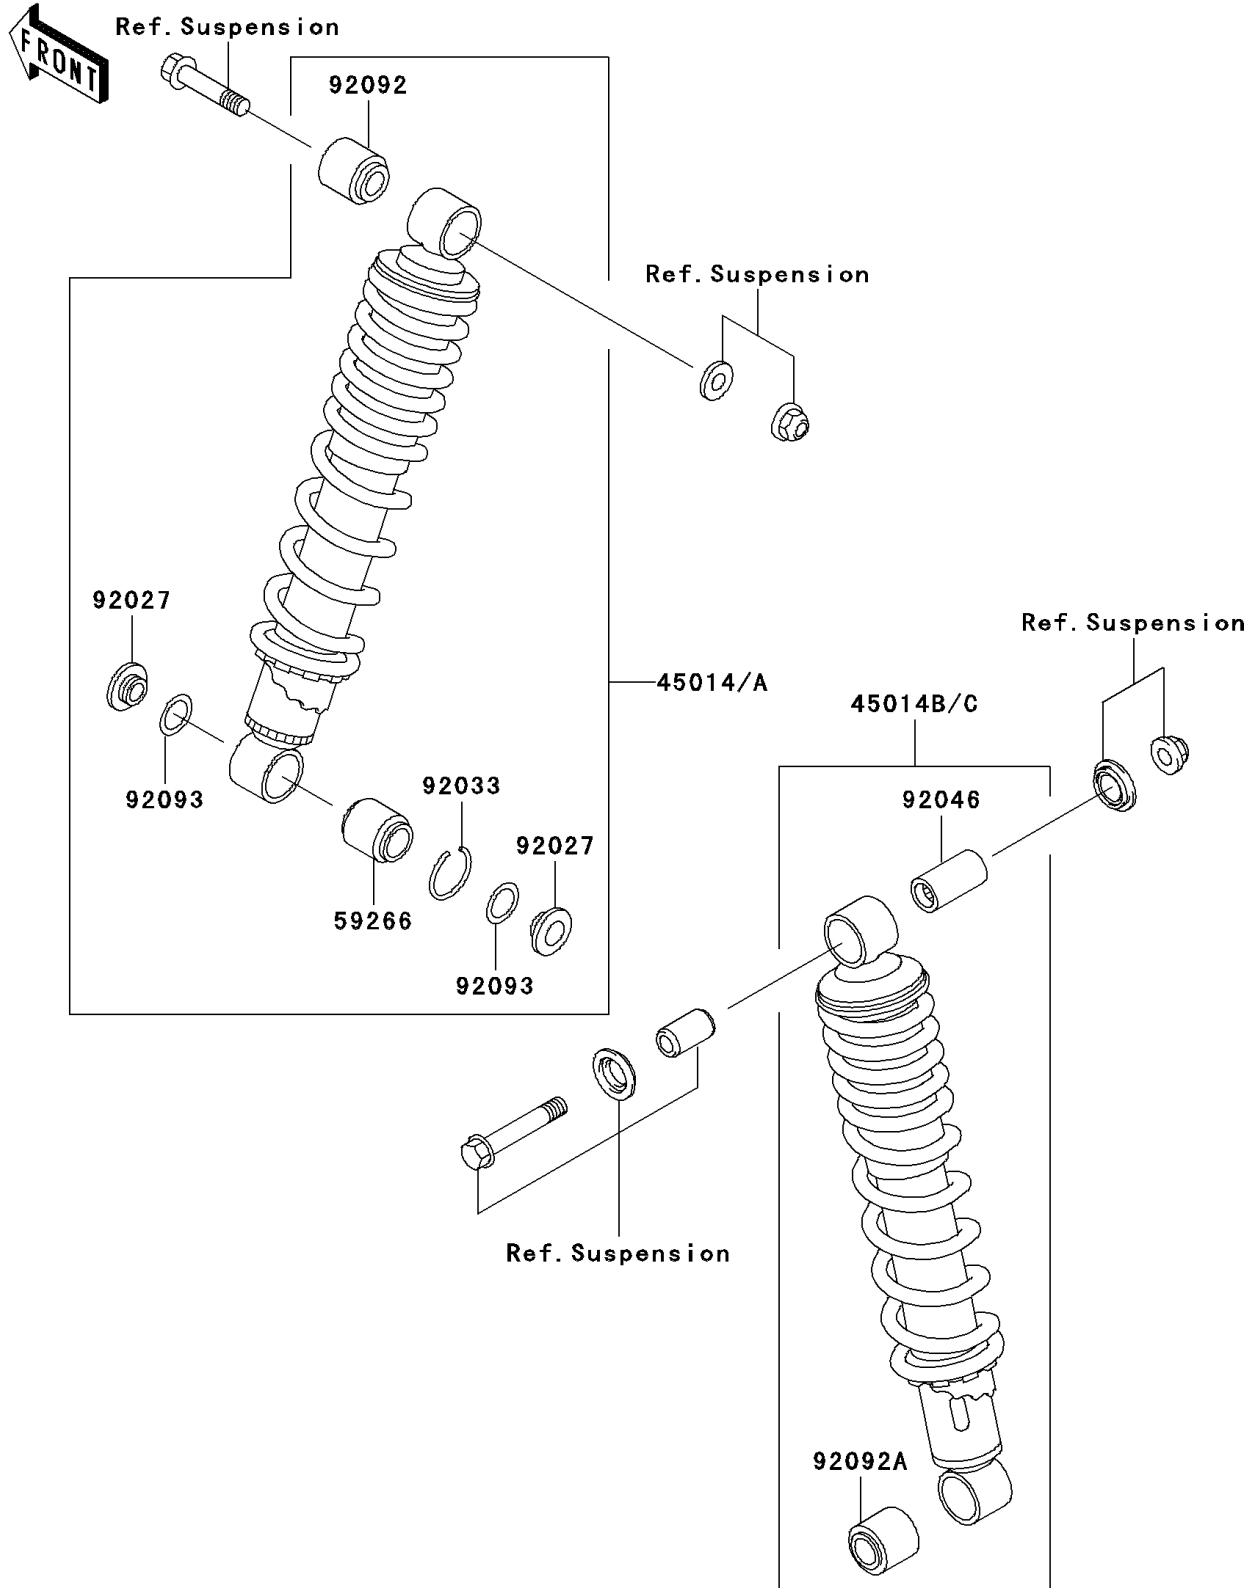

2004 KFX 250 Mojave PARTS DIAGRAM

Shock Absorber(s)

F2280

2004 KFX 250 Mojave PARTS LIST

Shock Absorber(s)

ITEM NAME	PART NUMBER	QUANTITY
SHOCKABSORBER,FR,L.GREEN (Ref # 45014)	45014-1391-CC	2
SHOCKABSORBER,RR,L.GREEN (Ref # 45014B)	45014-1392-CC	1
JOINT-BALL (Ref # 59266)	59266-1053	2
COLLAR (Ref # 92027)	92027-1862	4
RING-SNAP (Ref # 92033)	92033-1090	2
BEARING-NEEDLE (Ref # 92046)	92046-1046	1
BUSHING-RUBBER,SHOCKABSORBER (Ref # 92092)	92092-1016	2
BUSHING-RUBBER,SHOCKABSORBER (Ref # 92092A)	92092-1054	1
SEAL (Ref # 92093)	92093-1183	4