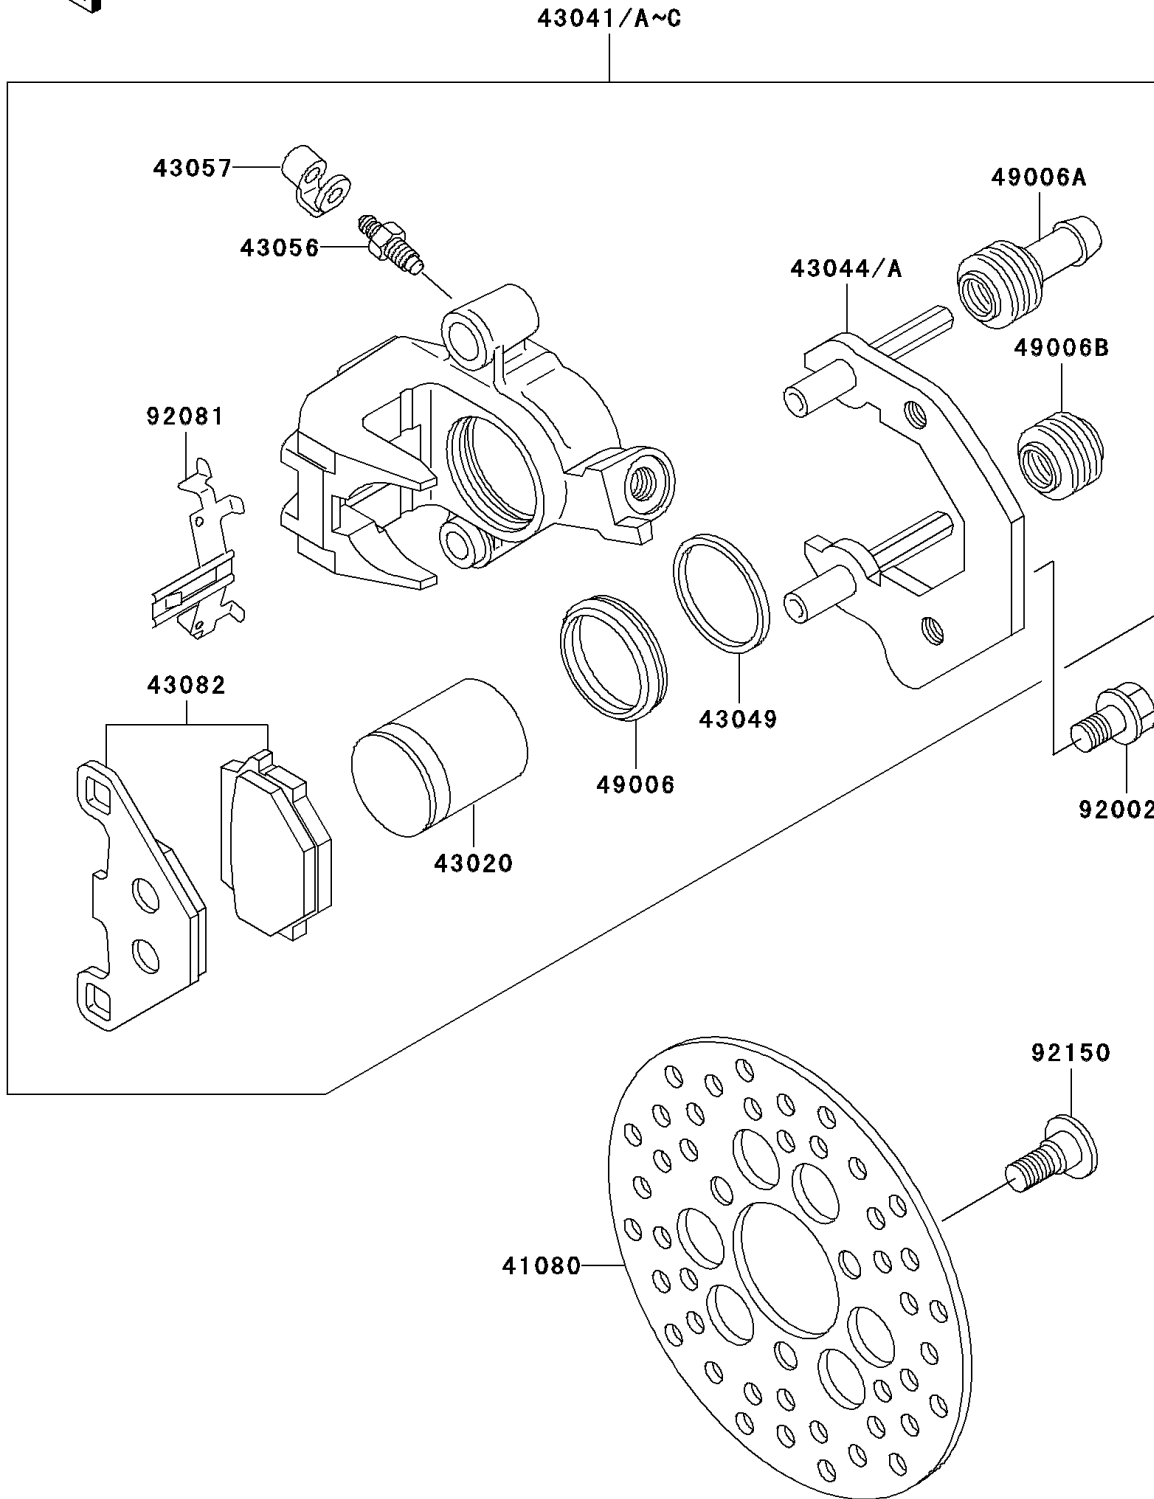

2001 Mojave 250 PARTS DIAGRAM

Front Brake(KSF250-A15-A17)

F2292

2001 Mojave 250 PARTS LIST

Front Brake(KSF250-A15-A17)

ITEM NAME	PART NUMBER	QUANTITY
DISC,FR (Ref # 41080)	41080-1171	2
PISTON-COMP-BRAKE (Ref # 43020)	43020-1093	2
CALIPER-ASSY,FR,LH,ALUMITE (Ref # 43041)	43041-1724-GZ	1
CALIPER-ASSY,FR,RH,ALUMITE (Ref # 43041A)	43041-1725-GZ	1
HOLDER-COMP-CALIPER,FR,LH (Ref # 43044)	43044-1064	1
HOLDER-COMP-CALIPER,FR,RH (Ref # 43044A)	43044-1065	1
PACKING,PISTON SEAL (Ref # 43049)	43049-1092	2
BREATHER-BRAKE (Ref # 43056)	43056-1054	2
CAP-BREATHER (Ref # 43057)	43057-003	2
PAD-ASSY-BRAKE (Ref # 43082)	43082-1067	2
BOOT,PISTON SEAL (Ref # 49006)	49006-1053	2
BOOT,CALIPER (Ref # 49006A)	49006-1054	2
BOOT,CALIPER (Ref # 49006B)	49006-1055	2
BOLT,FLANGED,8X13 (Ref # 92002)	92002-1737	4
SPRING,PAD (Ref # 92081)	92081-1341	2
BOLT,SOCKET,8X20 (Ref # 92150)	92150-1800	6