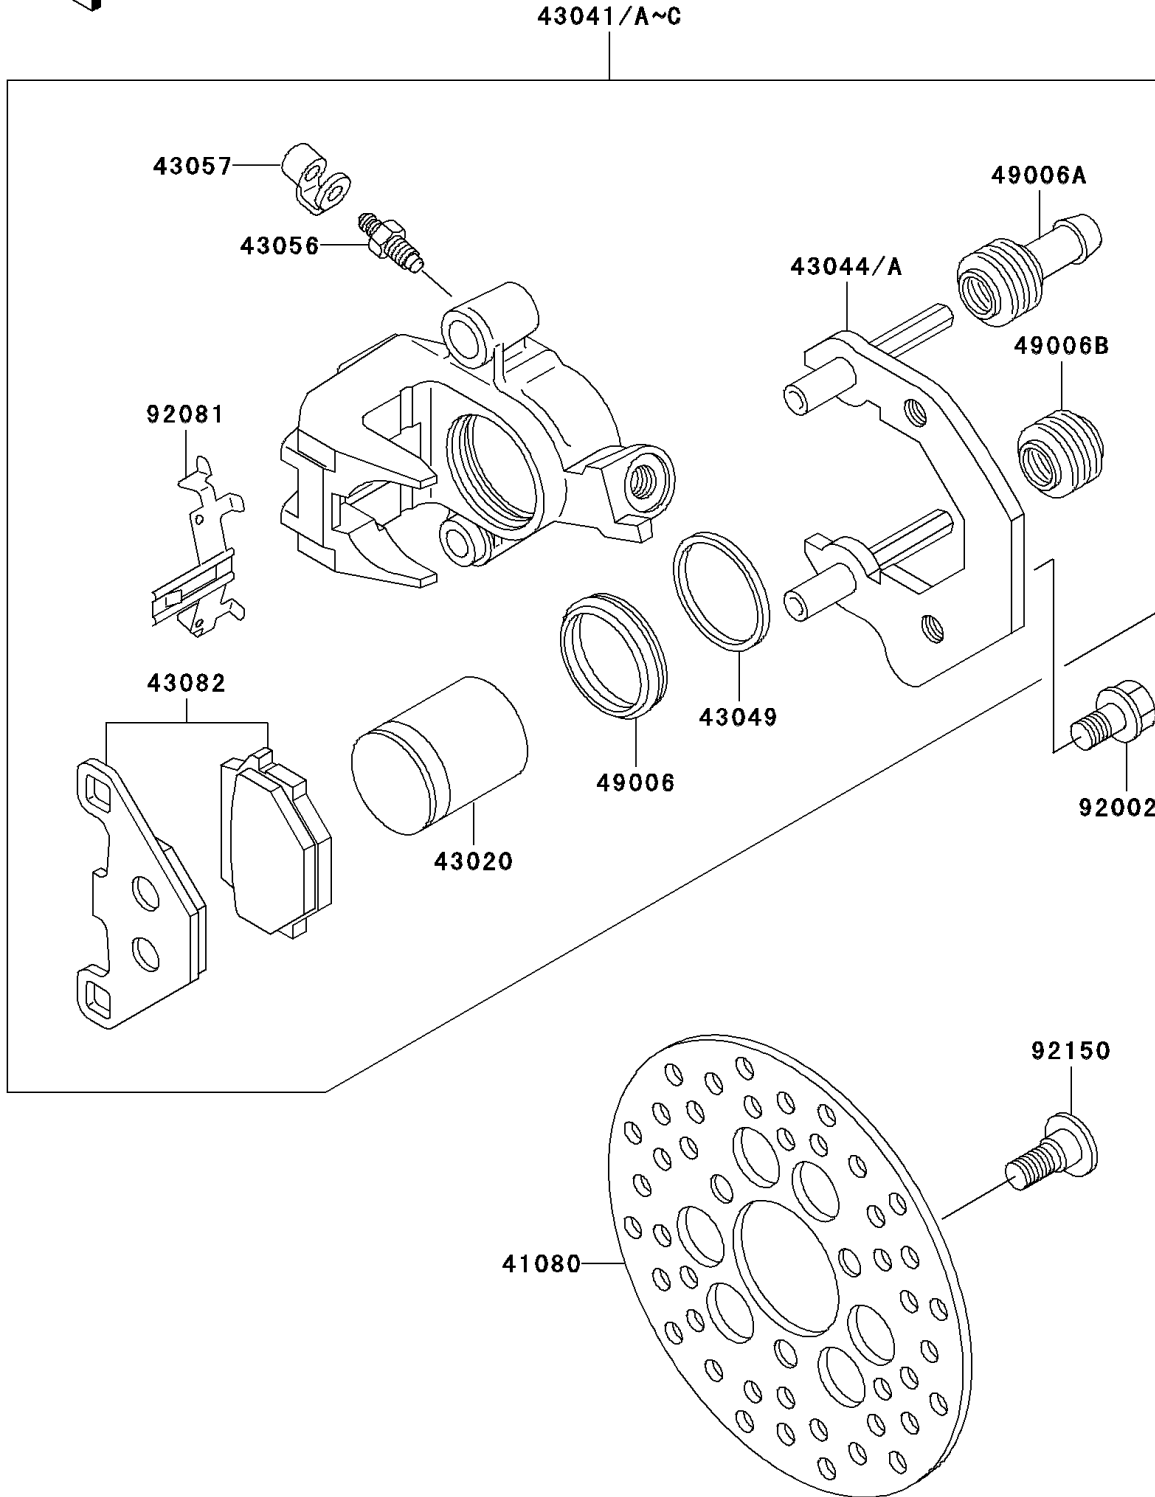

# 2002 Mojave 250 PARTS DIAGRAM

Front Brake(KSF250-A15-A17)

F2292

## 2002 Mojave 250 PARTS LIST

Front Brake(KSF250-A15-A17)

ITEM NAME	PART NUMBER	QUANTITY
DISC,FR (Ref # 41080)	41080-1171	2
PISTON-COMP-BRAKE (Ref # 43020)	43020-1093	2
CALIPER-ASSY,FR,LH,ALUMITE (Ref # 43041)	43041-1724-GZ	1
CALIPER-ASSY,FR,RH,ALUMITE (Ref # 43041A)	43041-1725-GZ	1
HOLDER-COMP-CALIPER,FR,LH (Ref # 43044)	43044-1064	1
HOLDER-COMP-CALIPER,FR,RH (Ref # 43044A)	43044-1065	1
PACKING,PISTON SEAL (Ref # 43049)	43049-1092	2
BREATHER-BRAKE (Ref # 43056)	43056-1054	2
CAP-BREATHER (Ref # 43057)	43057-003	2
PAD-ASSY-BRAKE (Ref # 43082)	43082-1067	2
BOOT,PISTON SEAL (Ref # 49006)	49006-1053	2
BOOT,CALIPER (Ref # 49006A)	49006-1054	2
BOOT,CALIPER (Ref # 49006B)	49006-1055	2
BOLT,FLANGED,8X13 (Ref # 92002)	92002-1737	4
SPRING,PAD (Ref # 92081)	92081-1341	2
BOLT,SOCKET,8X20 (Ref # 92150)	92150-1800	6