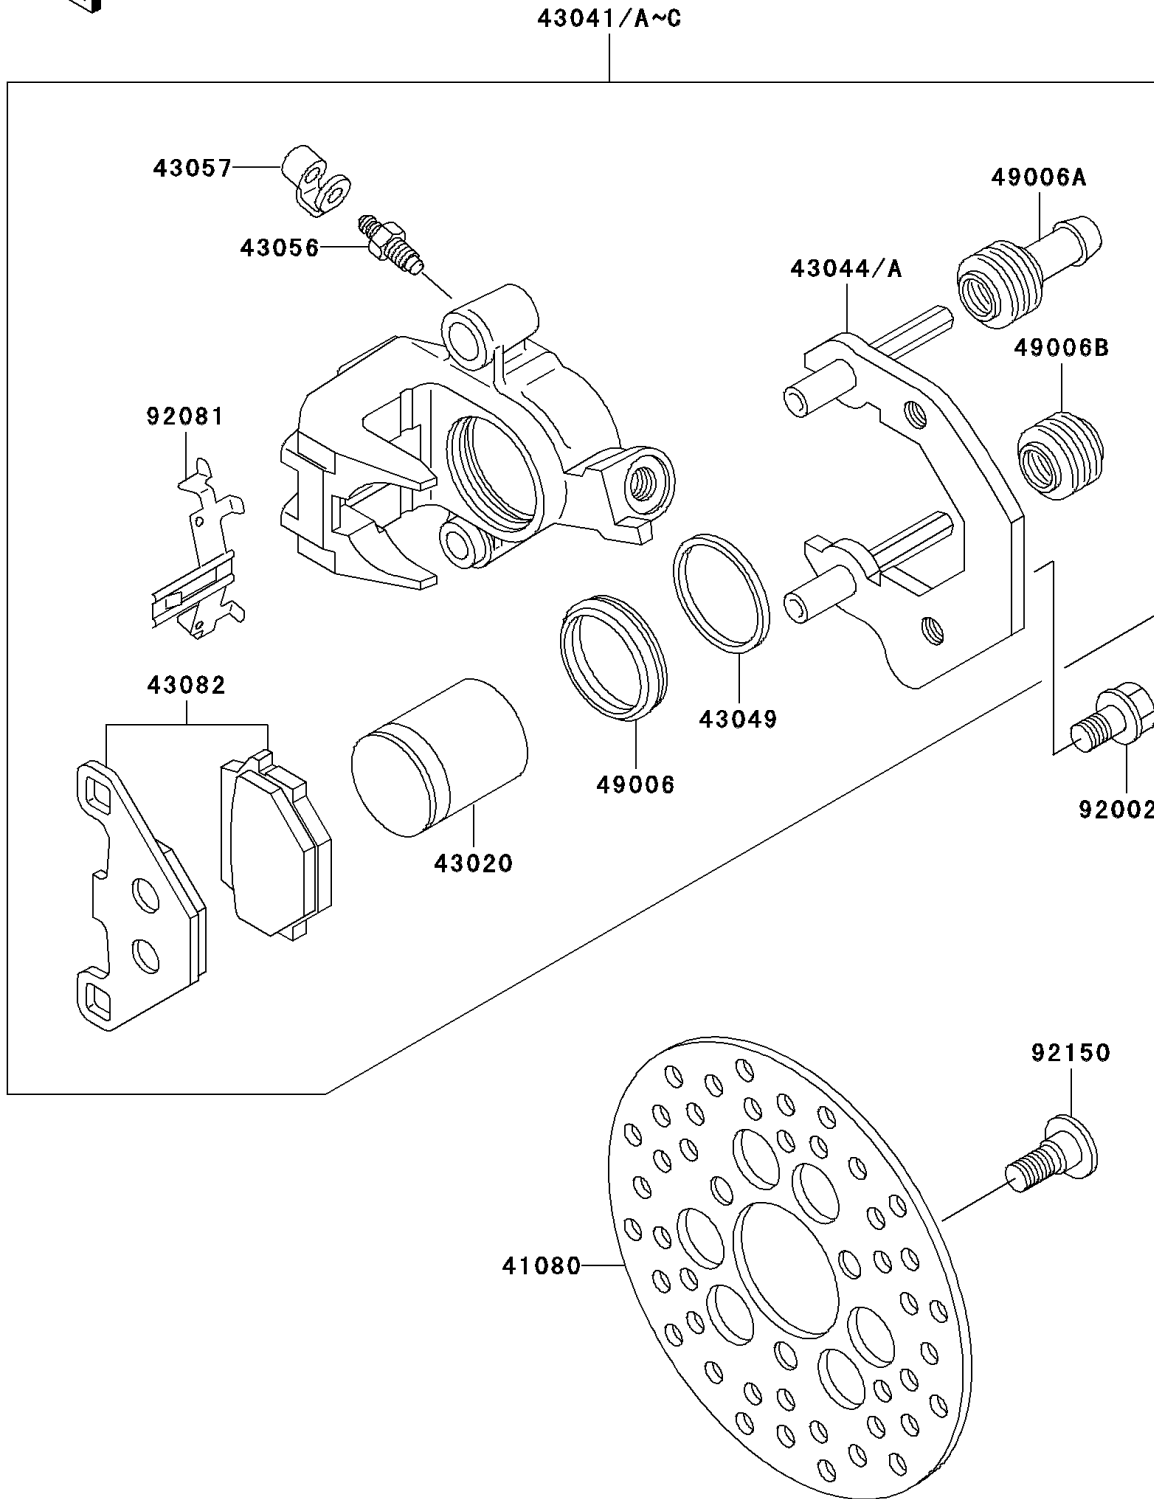

2003 Mojave 250 PARTS DIAGRAM

Front Brake(KSF250-A15-A17)

F2292

2003 Mojave 250 PARTS LIST

Front Brake(KSF250-A15-A17)

ITEM NAME	PART NUMBER	QUANTITY
DISC,FR (Ref # 41080)	41080-1171	2
PISTON-COMP-BRAKE (Ref # 43020)	43020-1093	2
CALIPER-ASSY,FR,LH,ALUMITE (Ref # 43041B)	43041-1872-GZ	1
CALIPER-ASSY,FR,RH,ALUMITE (Ref # 43041C)	43041-1873-GZ	1
HOLDER-COMP-CALIPER,FR,LH (Ref # 43044)	43044-1064	1
HOLDER-COMP-CALIPER,FR,RH (Ref # 43044A)	43044-1065	1
PACKING,PISTON SEAL (Ref # 43049)	43049-1092	2
BREATHER-BRAKE (Ref # 43056)	43056-1054	2
CAP-BREATHER (Ref # 43057)	43057-003	2
PAD-ASSY-BRAKE (Ref # 43082)	43082-1067	2
BOOT,PISTON SEAL (Ref # 49006)	49006-1053	2
BOOT,CALIPER (Ref # 49006A)	49006-1054	2
BOOT,CALIPER (Ref # 49006B)	49006-1055	2
BOLT,FLANGED,8X13 (Ref # 92002)	92002-1737	4
SPRING,PAD (Ref # 92081)	92081-1341	2
BOLT,SOCKET,8X20 (Ref # 92150)	92150-1800	6