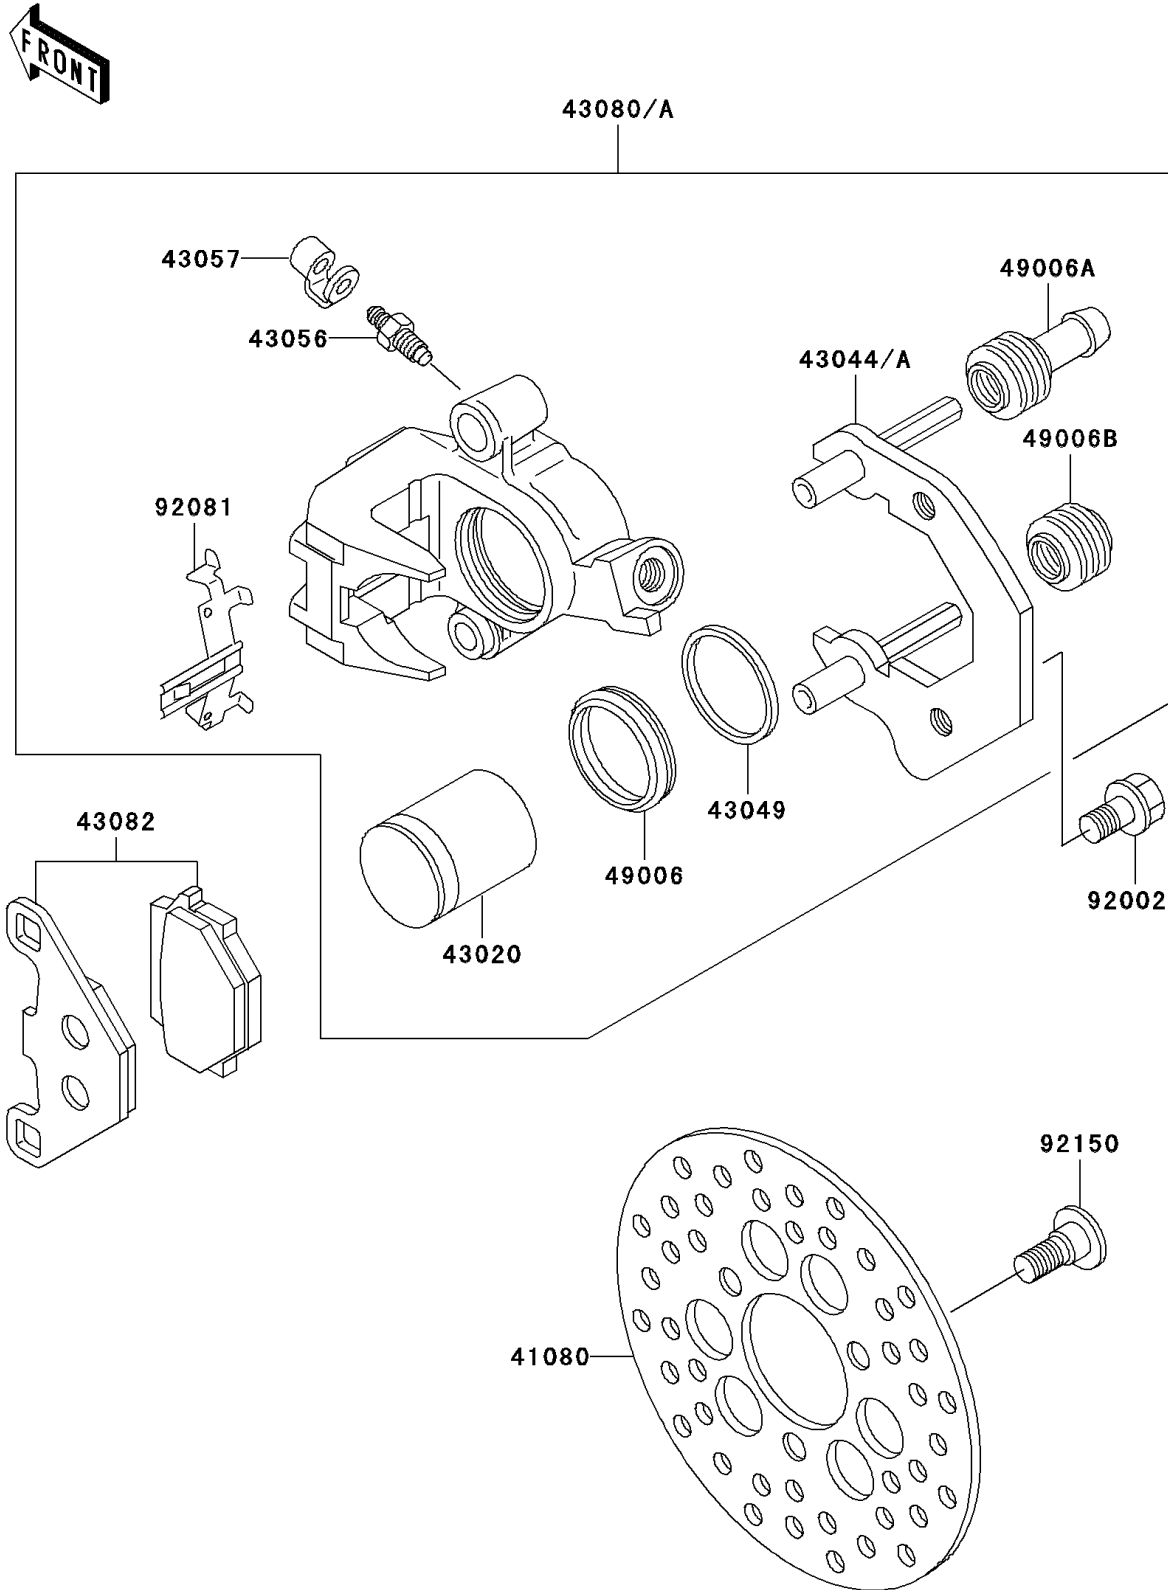

2004 KFX 250 Mojave PARTS DIAGRAM

Front Brake(KSF250-A18)

F2292A

2004 KFX 250 Mojave PARTS LIST

Front Brake(KSF250-A18)

ITEM NAME	PART NUMBER	QUANTITY
DISC,FR (Ref # 41080)	41080-1171	2
PISTON-COMP-BRAKE (Ref # 43020)	43020-1093	2
HOLDER-COMP-CALIPER,FR,LH (Ref # 43044)	43044-1064	1
HOLDER-COMP-CALIPER,FR,RH (Ref # 43044A)	43044-1065	1
PACKING,PISTON SEAL (Ref # 43049)	43049-1092	2
BREATHER-BRAKE (Ref # 43056)	43056-1054	2
CAP-BREATHER (Ref # 43057)	43057-003	2
CALIPER-SUB-ASSY,FR,LH,SILVER (Ref # 43080)	43080-5091-GN	1
CALIPER-SUB-ASSY,FR,RH,SILVER (Ref # 43080A)	43080-5092-GN	1
PAD-ASSY-BRAKE (Ref # 43082)	43082-1067	2
BOOT,PISTON SEAL (Ref # 49006)	49006-1053	2
BOOT,CALIPER (Ref # 49006A)	49006-1054	2
BOOT,CALIPER (Ref # 49006B)	49006-1055	2
BOLT,FLANGED,8X13 (Ref # 92002)	92002-1737	4
SPRING,PAD (Ref # 92081)	92081-1341	2
BOLT,SOCKET,8X20 (Ref # 92150)	92150-1800	6