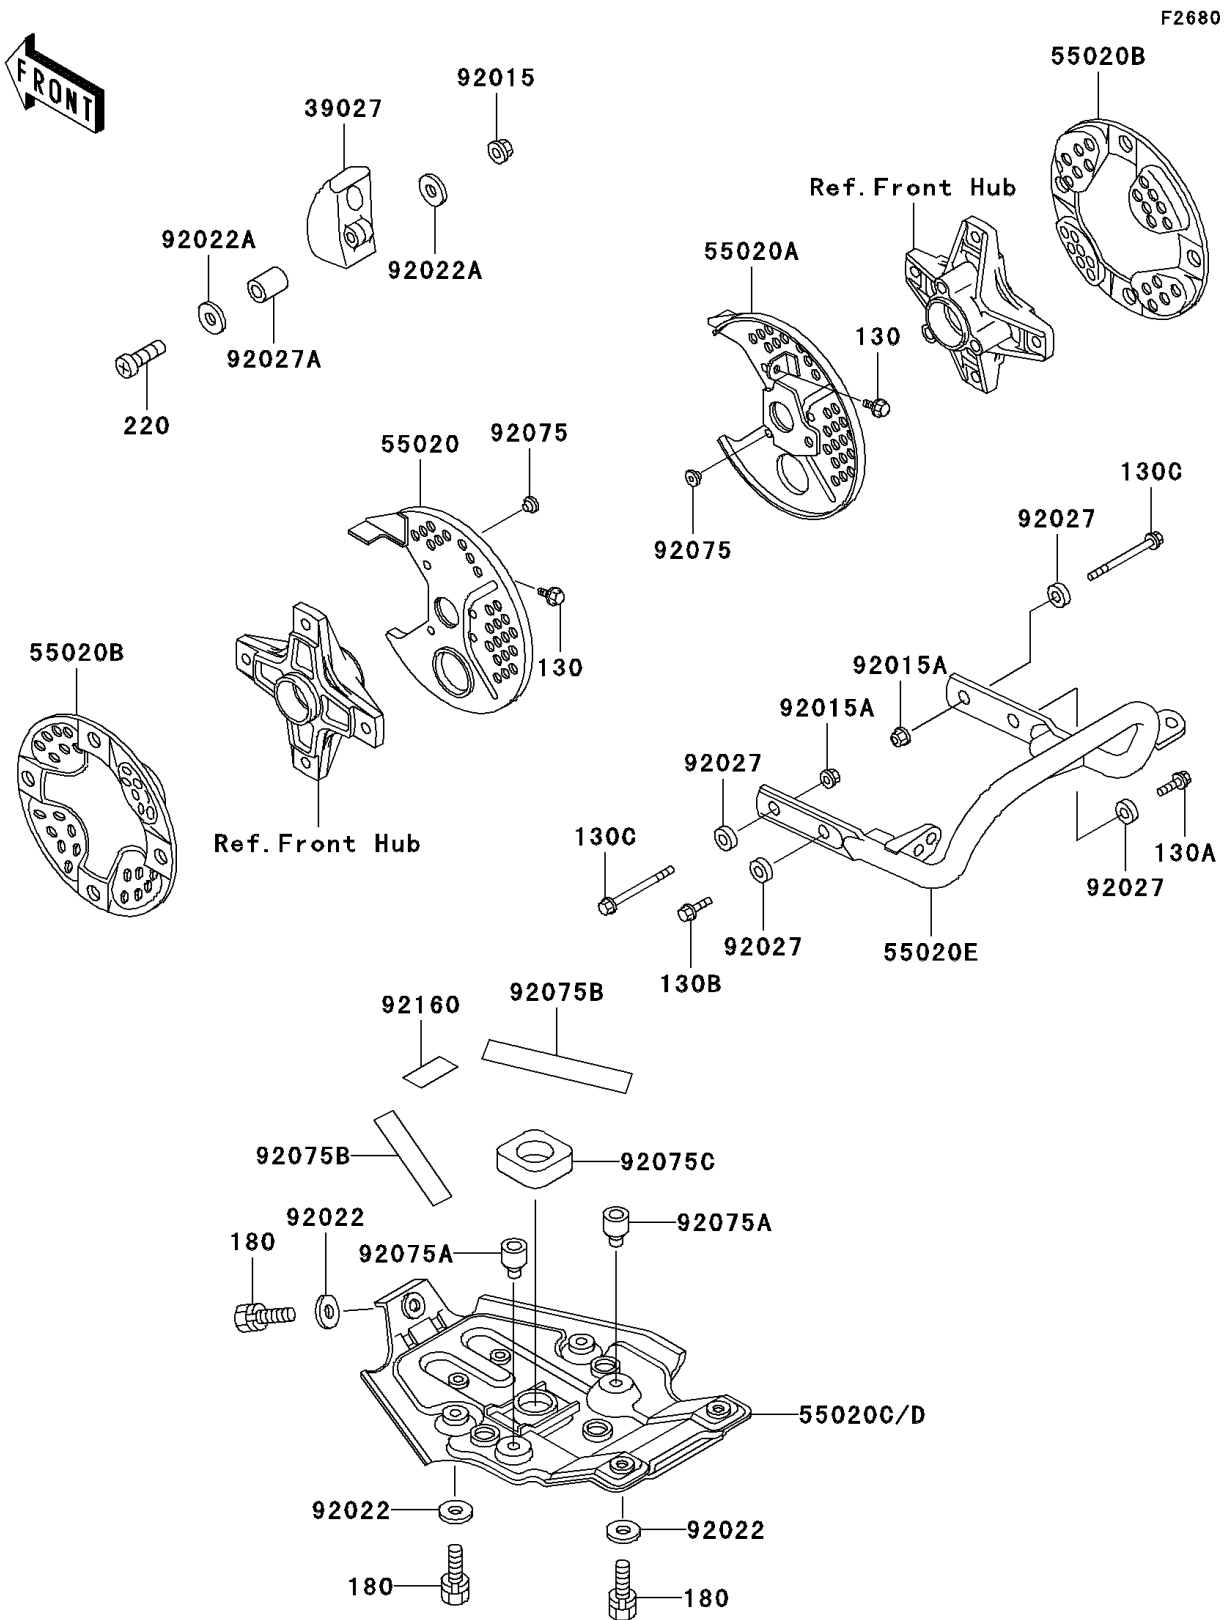

2001 Mojave 250 PARTS DIAGRAM

Guard(s)

2001 Mojave 250 PARTS LIST

Guard(s)

ITEM NAME	PART NUMBER	QUANTITY
BOLT-FLANGED,6X10 (Ref # 130)	130B0610	2
BOLT-FLANGED,8X25 (Ref # 130A)	130G0825	1
BOLT-FLANGED,8X30 (Ref # 130B)	130J0830	1
BOLT-FLANGED (Ref # 130C)	130Z0865	2
BOLT-UPSET-WS,6X16 (Ref # 180)	180G0616	5
SCREW-PAN-CROSS (Ref # 220)	220F0630	2
BUMPER-FRONT (Ref # 39027)	39027-1051	2
GUARD,FRONT HUB,INNER,LH (Ref # 55020)	55020-1223	1
GUARD,FRONT HUB,INNER,RH (Ref # 55020A)	55020-1224	1
GUARD,FRONT HUB,OUTER (Ref # 55020B)	55020-1263	2
GUARD,ENGINE,L.GREEN (Ref # 55020C)	55020-1458-CC	1
GUARD,RR,P.C.GRAY (Ref # 55020E)	55020-1704-CQ	1
NUT,FLANGED,6MM,BLACK (Ref # 92015)	92015-1233	2
NUT,8MM (Ref # 92015A)	92015-1432	2
WASHER,6.5X20X1.6 (Ref # 92022)	92022-125	5
WASHER,7X16X1.2 (Ref # 92022A)	92022-1344	4
COLLAR,10X21.3X7 (Ref # 92027)	92027-1817	4
COLLAR,6.8X10X20 (Ref # 92027A)	92027-1856	2
DAMPER,INNER (Ref # 92075)	92075-1822	6
DAMPER (Ref # 92075A)	92075-1828	2
DAMPER (Ref # 92075B)	92075-1829	2
DAMPER (Ref # 92075C)	92075-1872	1
DAMPER (Ref # 92160)	92160-1102	1