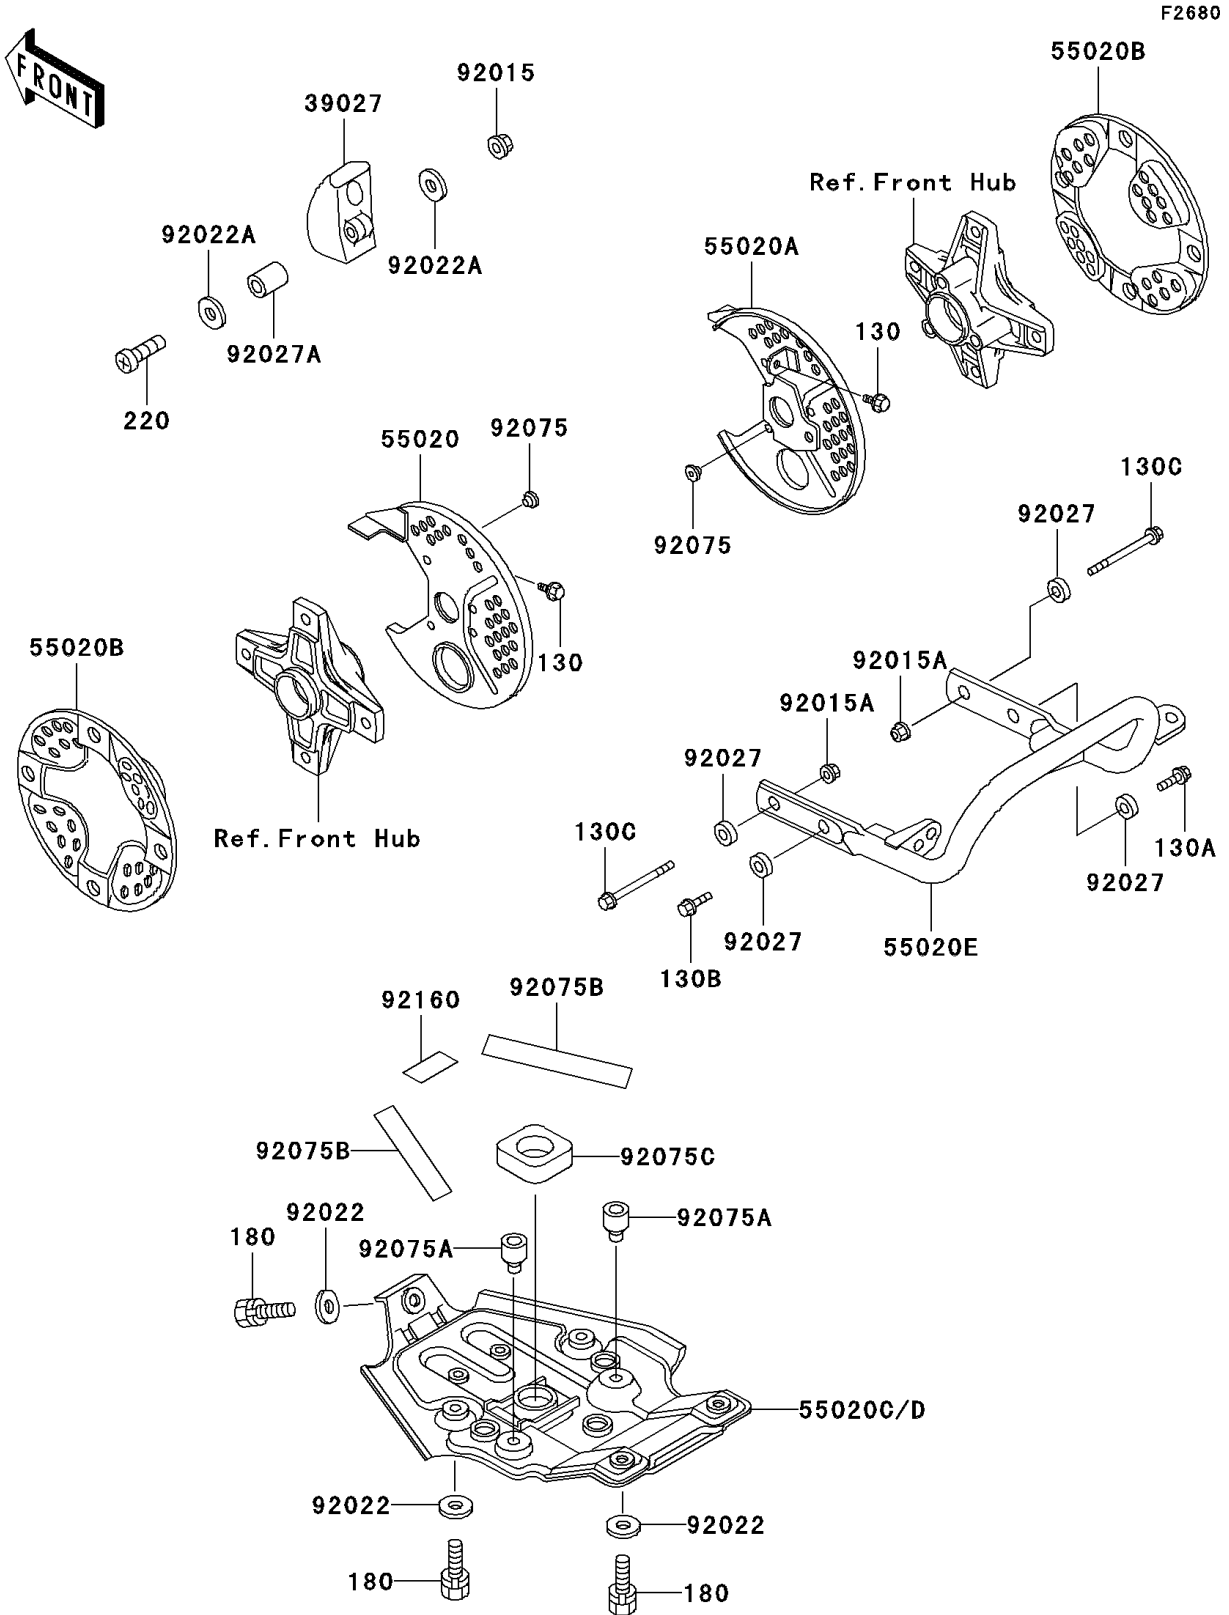

# 2003 Mojave 250 PARTS DIAGRAM

Guard(s)

## 2003 Mojave 250 PARTS LIST

Guard(s)

ITEM NAME	PART NUMBER	QUANTITY
BOLT-FLANGED,6X10 (Ref # 130)	130B0610	2
BOLT-FLANGED,8X25 (Ref # 130A)	130G0825	1
BOLT-FLANGED,8X30 (Ref # 130B)	130J0830	1
BOLT-FLANGED (Ref # 130C)	130Z0865	2
BOLT-UPSET-WS,6X16 (Ref # 180)	180G0616	5
SCREW-PAN-CROSS (Ref # 220)	220F0630	2
BUMPER-FRONT (Ref # 39027)	39027-1051	2
GUARD,FRONT HUB,INNER,LH (Ref # 55020)	55020-1223	1
GUARD,FRONT HUB,INNER,RH (Ref # 55020A)	55020-1224	1
GUARD,FRONT HUB,OUTER (Ref # 55020B)	55020-1263	2
GUARD,ENGINE,G.GRAY (Ref # 55020D)	55020-1458-HN	1
GUARD,RR,P.C.GRAY (Ref # 55020E)	55020-1704-CQ	1
NUT,FLANGED,6MM,BLACK (Ref # 92015)	92015-1233	2
NUT,8MM (Ref # 92015A)	92015-1432	2
WASHER,6.5X20X1.6 (Ref # 92022)	92022-125	5
WASHER,7X16X1.2 (Ref # 92022A)	92022-1344	4
COLLAR,10X21.3X7 (Ref # 92027)	92027-1817	4
COLLAR,6.8X10X20 (Ref # 92027A)	92027-1856	2
DAMPER,INNER (Ref # 92075)	92075-1822	6
DAMPER (Ref # 92075A)	92075-1828	2
DAMPER (Ref # 92075B)	92075-1829	2
DAMPER (Ref # 92075C)	92075-1872	1
DAMPER (Ref # 92160)	92160-1102	1