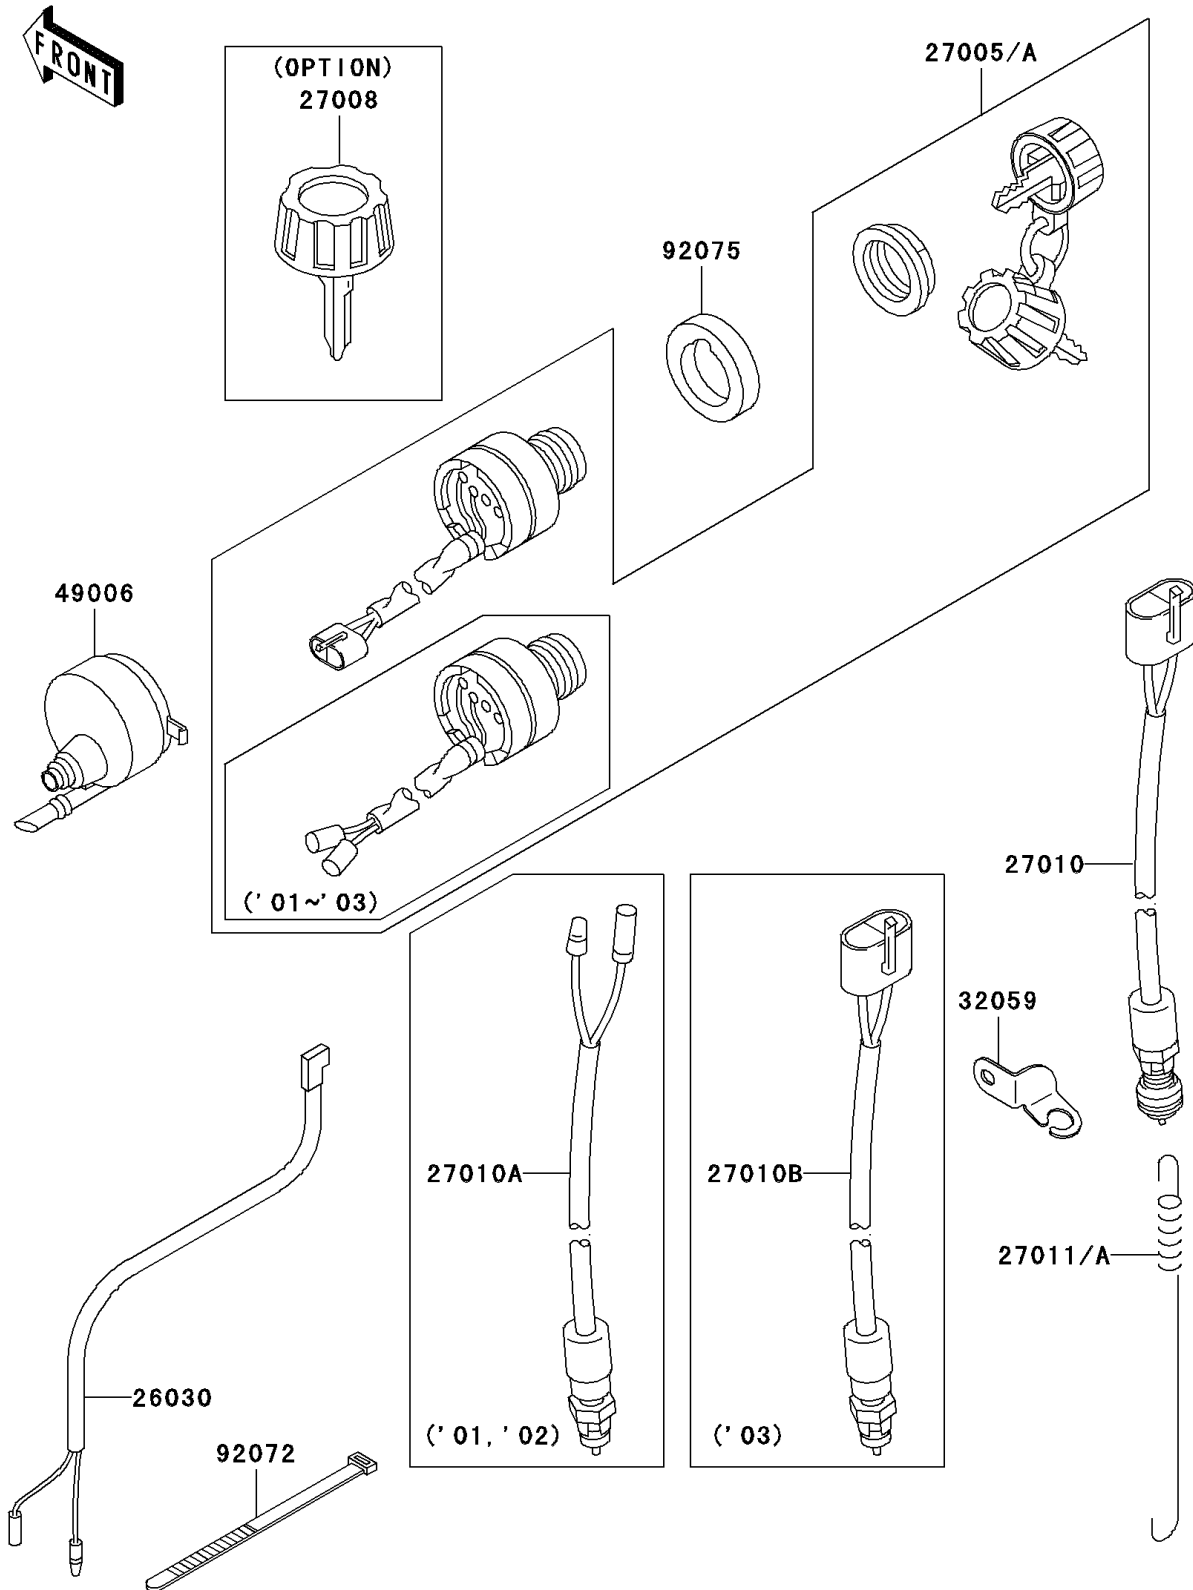

2001 Mojave 250 PARTS DIAGRAM

Ignition Switch

F2770

2001 Mojave 250 PARTS LIST

Ignition Switch

ITEM NAME	PART NUMBER	QUANTITY
HARNESS (Ref # 26030)	26030-1058	1
SWITCH-ASSY-IGNITION (Ref # 27005A)	27005-1119	1
KEY-LOCK,BLANK (Ref # 27008)	27008-1131	1
SWITCH,BRAKE LAMP (Ref # 27010A)	27010-025	1
SPRING,SWITCH (Ref # 27011A)	27011-014	1
BRACKET-SWITCH,REAR BRAKE (Ref # 32059)	32059-1108	1
BOOT,IGNITION SWITCH (Ref # 49006)	49006-1207	1
BAND,L=188 (Ref # 92072)	92072-1239	3
DAMPER (Ref # 92075)	92075-1842	1