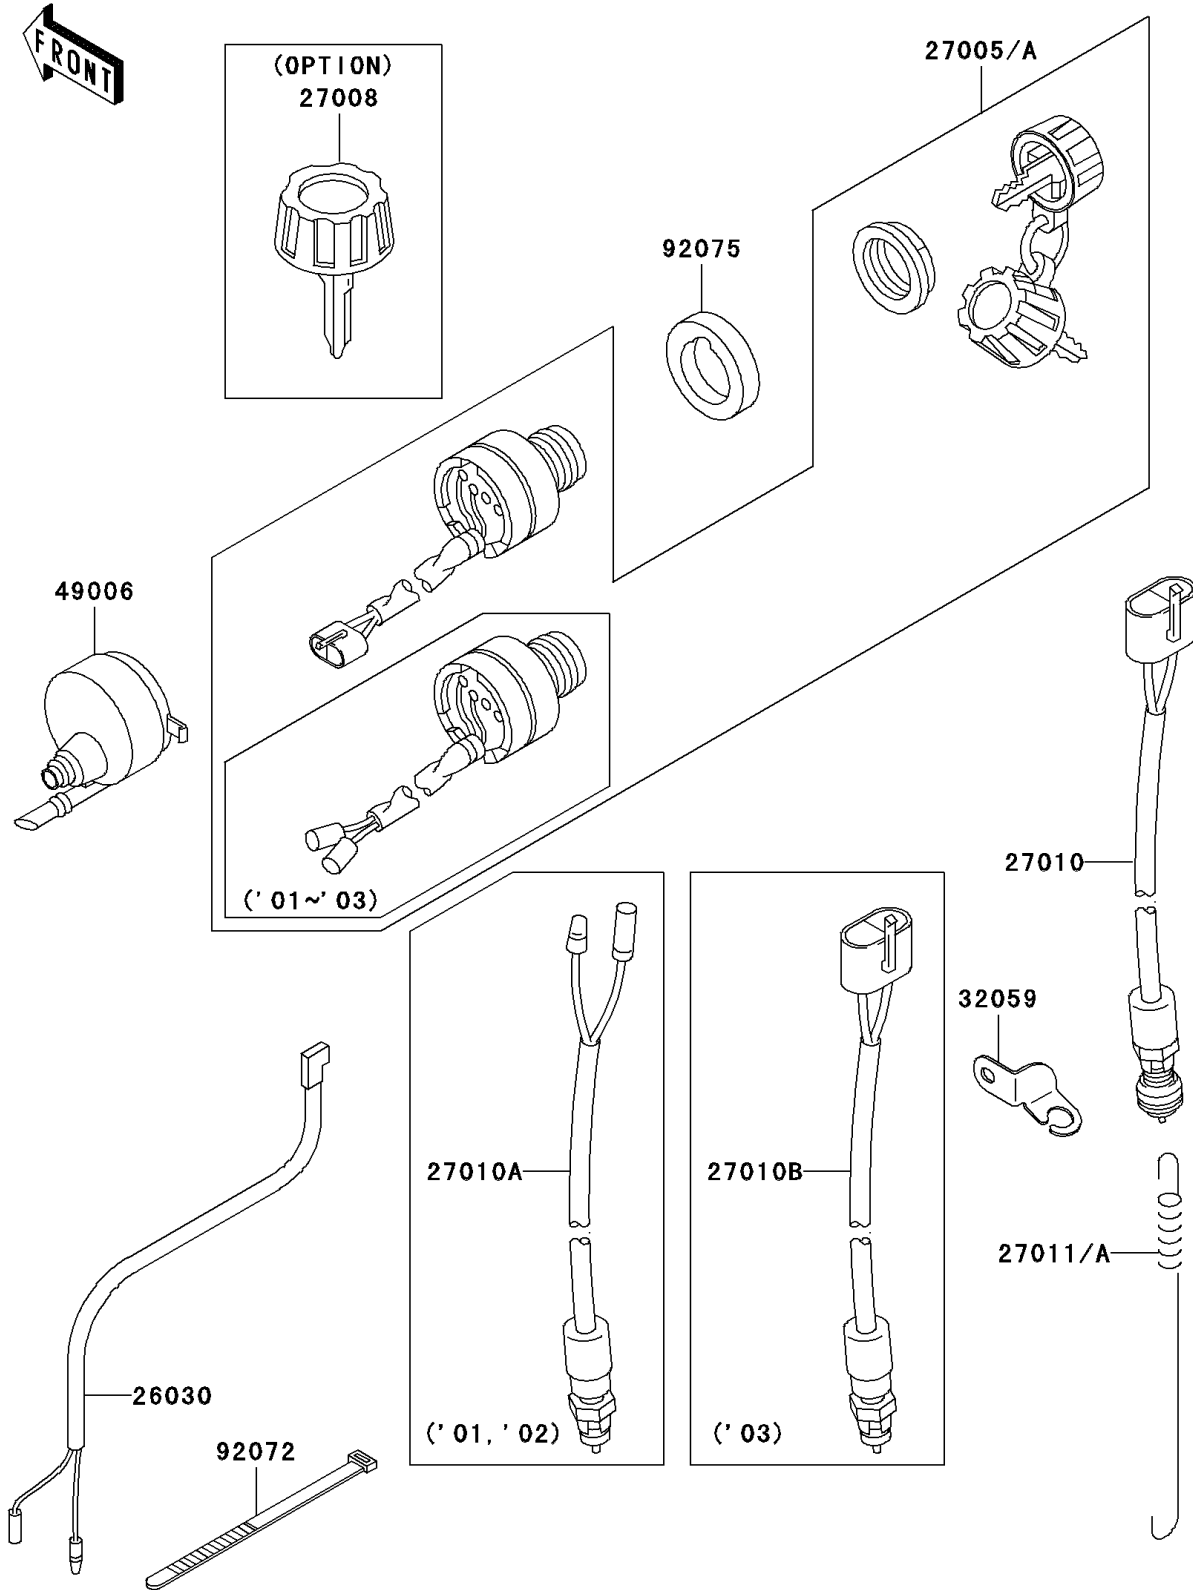

# 2003 Mojave 250 PARTS DIAGRAM

Ignition Switch

F2770

## 2003 Mojave 250 PARTS LIST

### Ignition Switch

ITEM NAME	PART NUMBER	QUANTITY
HARNESS (Ref # 26030)	26030-1058	1
SWITCH-ASSY-IGNITION (Ref # 27005A)	27005-1119	1
KEY-LOCK,BLANK (Ref # 27008)	27008-1131	1
SWITCH,REAR BRKAE (Ref # 27010B)	27010-1473	1
SPRING,SWITCH (Ref # 27011A)	27011-014	1
BRACKET-SWITCH,REAR BRAKE (Ref # 32059)	32059-1108	1
BOOT,IGNITION SWITCH (Ref # 49006)	49006-1207	1
BAND,L=188 (Ref # 92072)	92072-1239	3
DAMPER (Ref # 92075)	92075-1842	1