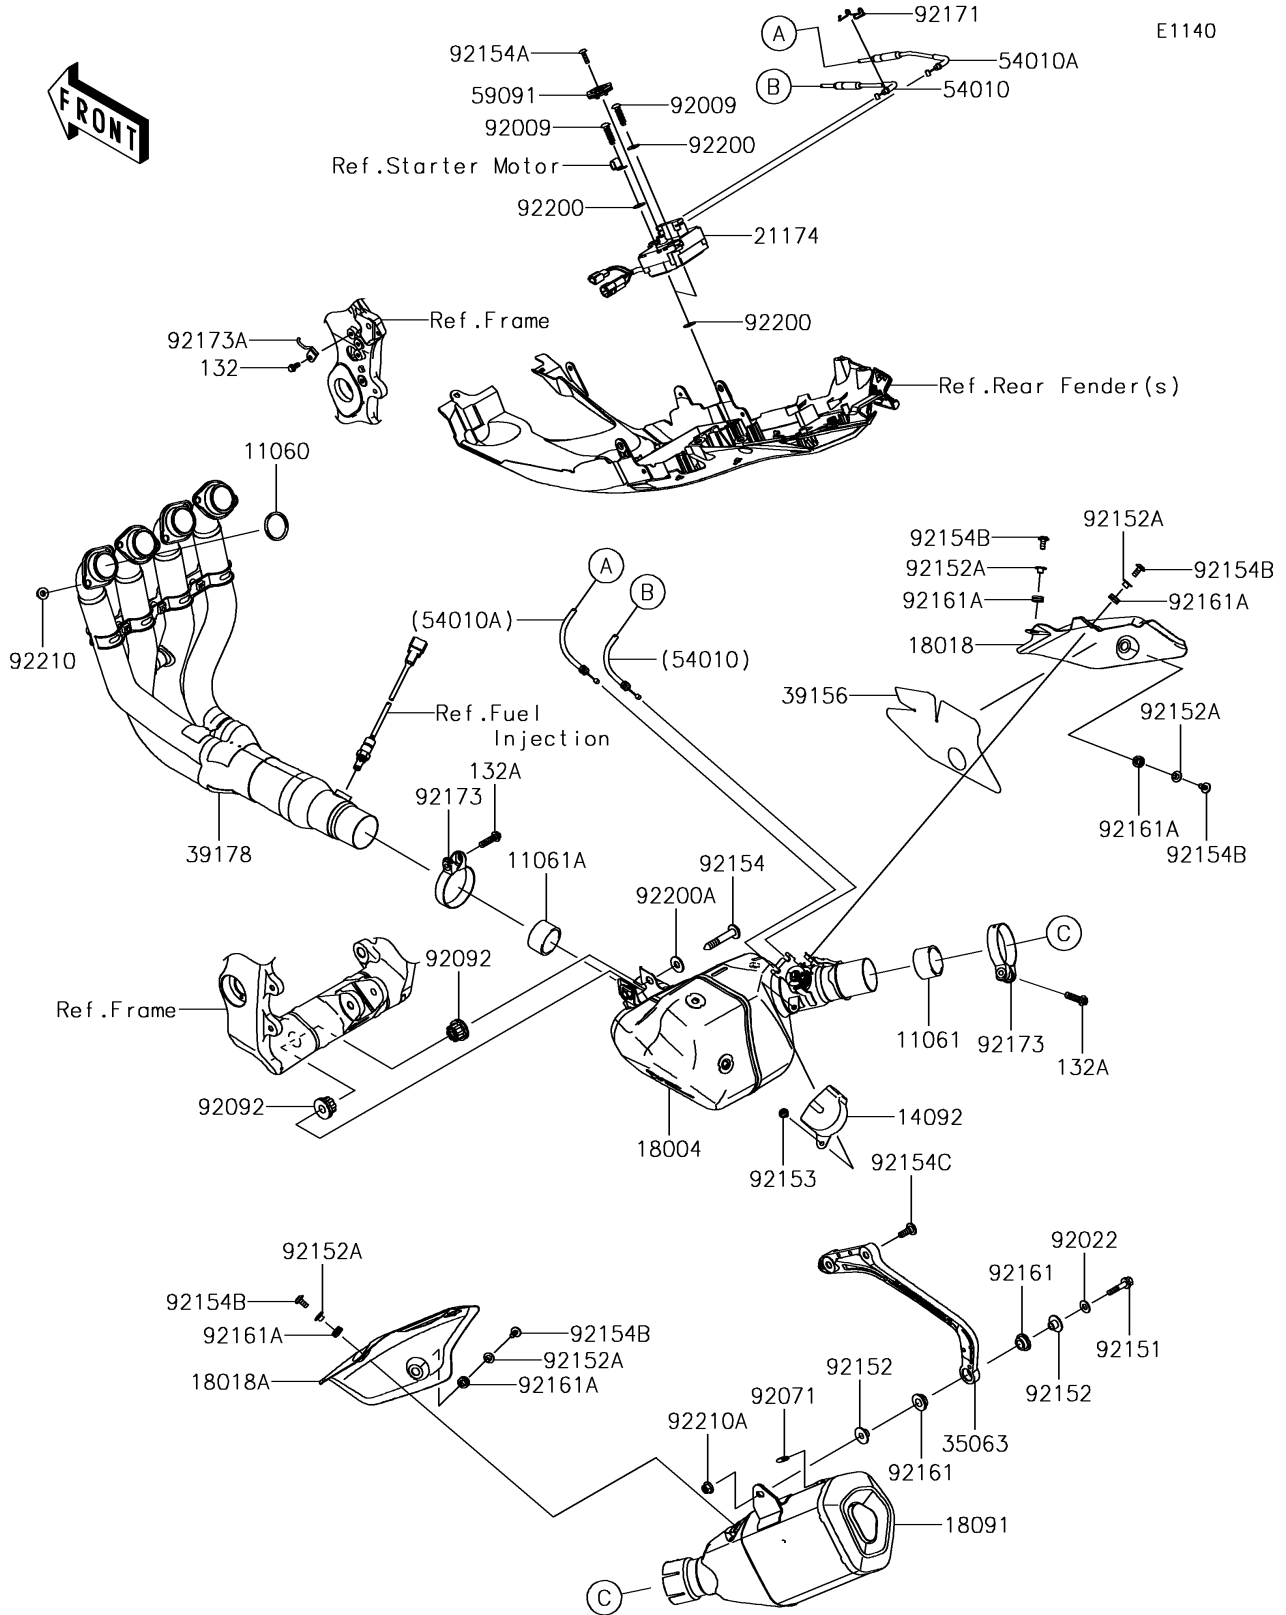

2018 NINJA[®] ZX[™]-10RR PARTS DIAGRAM

Muffler(s)

2018 NINJA® ZX™-10RR PARTS LIST

Muffler(s)

ITEM NAME	PART NUMBER	QUANTITY
GASKET,EXHAUST PIPE (Ref # 11060)	11060-1203	4
GASKET,50.8X62X30 (Ref # 11061)	11061-0447	1
GASKET,54X62X30 (Ref # 11061A)	11061-0448	1
BOLT-FLANGED-SMALL,6X12 (Ref # 132)	132BA0612	1
BOLT-FLANGED-SMALL,8X30 (Ref # 132A)	132BC0830	2
COVER,PULLEY (Ref # 14092)	14092-0705	1
CHAMBER-PREMUFLER (Ref # 18004)	18004-0022	1
PLATE-HEAT GUARD,CHAMBER (Ref # 18018)	18018-0600	1
PLATE-HEAT GUARD,MUFFLER (Ref # 18018A)	18018-0601	1
BODY-COMP-MUFFLER (Ref # 18091)	18091-0970	1
MOTOR-ELECTRIC (Ref # 21174)	21174-0009	1
STAY (Ref # 35063)	35063-1380	1
PAD (Ref # 39156)	39156-1937	1
MANIFOLD-COMP-EXHAUST (Ref # 39178)	39178-0248	1
CABLE,OPEN (Ref # 54010)	54010-0610	1
CABLE,CLOSE (Ref # 54010A)	54010-0611	1
PULLEY (Ref # 59091)	59091-0007	1
SCREW,TAPPING,6X30 (Ref # 92009)	92009-1481	2
WASHER,8.5X19X1.2 (Ref # 92022)	92022-3730	1
GROMMET (Ref # 92071)	92071-1270	1
BUSHING-RUBBER,MUFFLER (Ref # 92092)	92092-1087	2
BOLT,FLANGED,8X40 (Ref # 92151)	92151-1532	1
COLLAR (Ref # 92152)	92152-0188	2
COLLAR,6.3X8.3X16 (Ref # 92152A)	92152-2180	5
BOLT,SOCKET,6X10 (Ref # 92153)	92153-1527	1
BOLT,SOCKET,10X61 (Ref # 92154)	92154-0125	1
BOLT,TORX,5X18 (Ref # 92154A)	92154-0217	1
BOLT,SOCKET,6X14 (Ref # 92154B)	92154-0907	5
BOLT,SOCKET,8X23 (Ref # 92154C)	92154-1901	2

2018 NINJA[®] ZX[™]-10RR PARTS LIST

Muffler(s)

ITEM NAME	PART NUMBER	QUANTITY
DAMPER (Ref # 92161)	92161-0135	2
DAMPER (Ref # 92161A)	92161-0308	5
CLAMP (Ref # 92171)	92171-0292	1
CLAMP,64.5MM (Ref # 92173)	92173-0284	2
CLAMP (Ref # 92173A)	92173-1528	1
WASHER (Ref # 92200)	92200-0078	4
WASHER,10.5X25X2.0 (Ref # 92200A)	92200-1377	1
NUT,8MM (Ref # 92210)	92210-0076	8
NUT,8MM (Ref # 92210A)	92210-0121	1