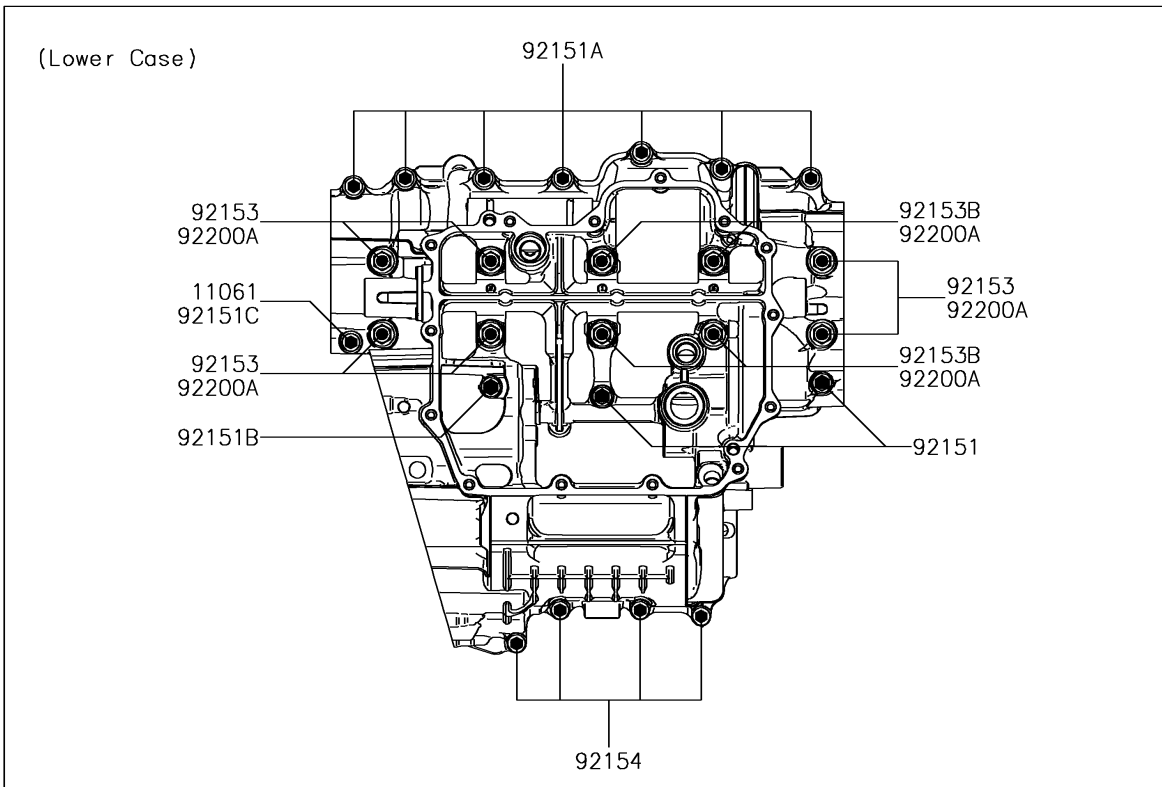

# 2018 NINJA<sup>®</sup> ZX<sup>™</sup>-10RR PARTS DIAGRAM

## Crankcase Bolt Pattern

E1412

### Crankcase Bolt Pattern

ITEM NAME	PART NUMBER	QUANTITY
GASKET,6.2X13.5X1.0 (Ref # 11061)	11061-0262	1
BOLT,FLANGED,7X50 (Ref # 92151)	92151-1223	3
BOLT,FLANGED,6X45 (Ref # 92151A)	92151-1521	7
BOLT,FLANGED,7X45 (Ref # 92151B)	92151-1539	1
BOLT,6X60 (Ref # 92151C)	92151-1791	1
BOLT,FLANGED,9X100 (Ref # 92153)	92153-0447	6
BOLT,8X63 (Ref # 92153A)	92153-1110	2
BOLT,FLANGED,9X113 (Ref # 92153B)	92153-1449	4
BOLT,FLANGED,6X40 (Ref # 92154)	92154-0861	4
WASHER,8.2X16X1.6 (Ref # 92200)	92200-0047	2
WASHER,9.2X19X2.3 (Ref # 92200A)	92200-0115	10