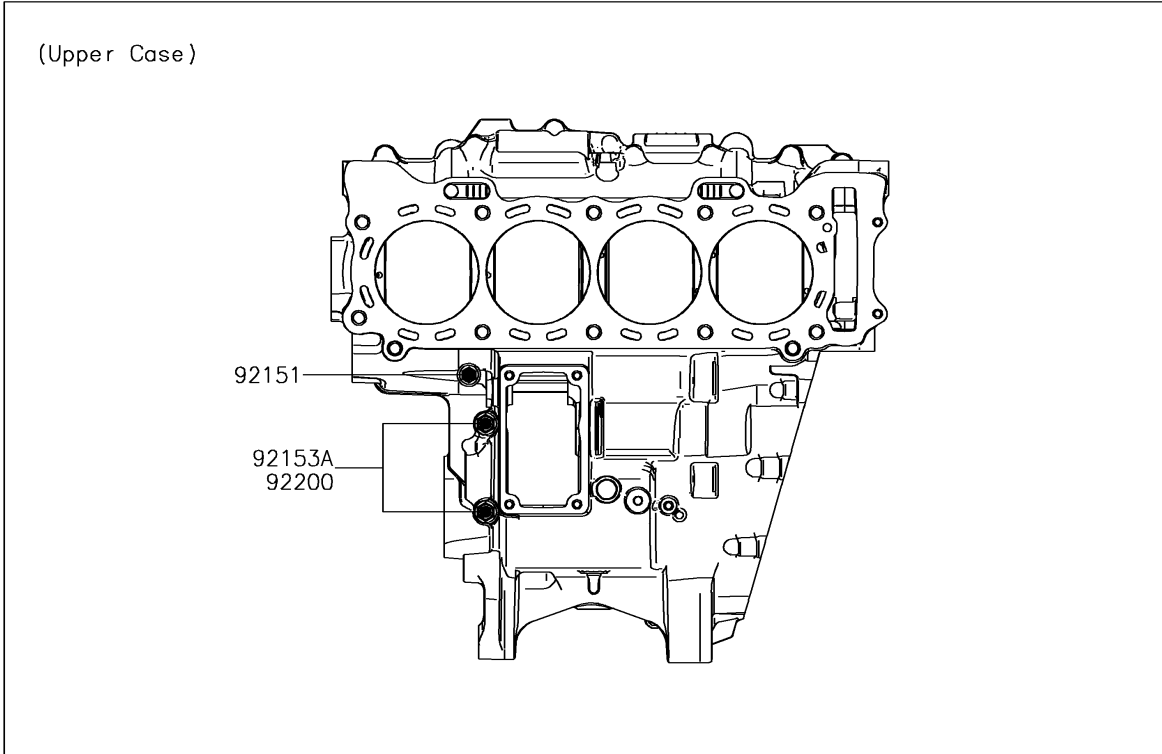

# 2018 NINJA<sup>®</sup> ZX<sup>™</sup>-10RR PARTS DIAGRAM

## Crankcase Bolt Pattern

E1412

### Crankcase Bolt Pattern

ITEM NAME	PART NUMBER	QUANTITY
GASKET,6.2X13.5X1.0 (Ref # 11061)	11061-0262	1
BOLT,FLANGED,7X50 (Ref # 92151)	92151-1223	3
BOLT,FLANGED,6X45 (Ref # 92151A)	92151-1521	7
BOLT,FLANGED,7X45 (Ref # 92151B)	92151-1539	1
BOLT,6X60 (Ref # 92151C)	92151-1791	1
BOLT,FLANGED,9X100 (Ref # 92153)	92153-0447	6
BOLT,8X63 (Ref # 92153A)	92153-1110	2
BOLT,FLANGED,9X113 (Ref # 92153B)	92153-1449	4
BOLT,FLANGED,6X40 (Ref # 92154)	92154-0861	4
WASHER,8.2X16X1.6 (Ref # 92200)	92200-0047	2
WASHER,9.2X19X2.3 (Ref # 92200A)	92200-0115	10