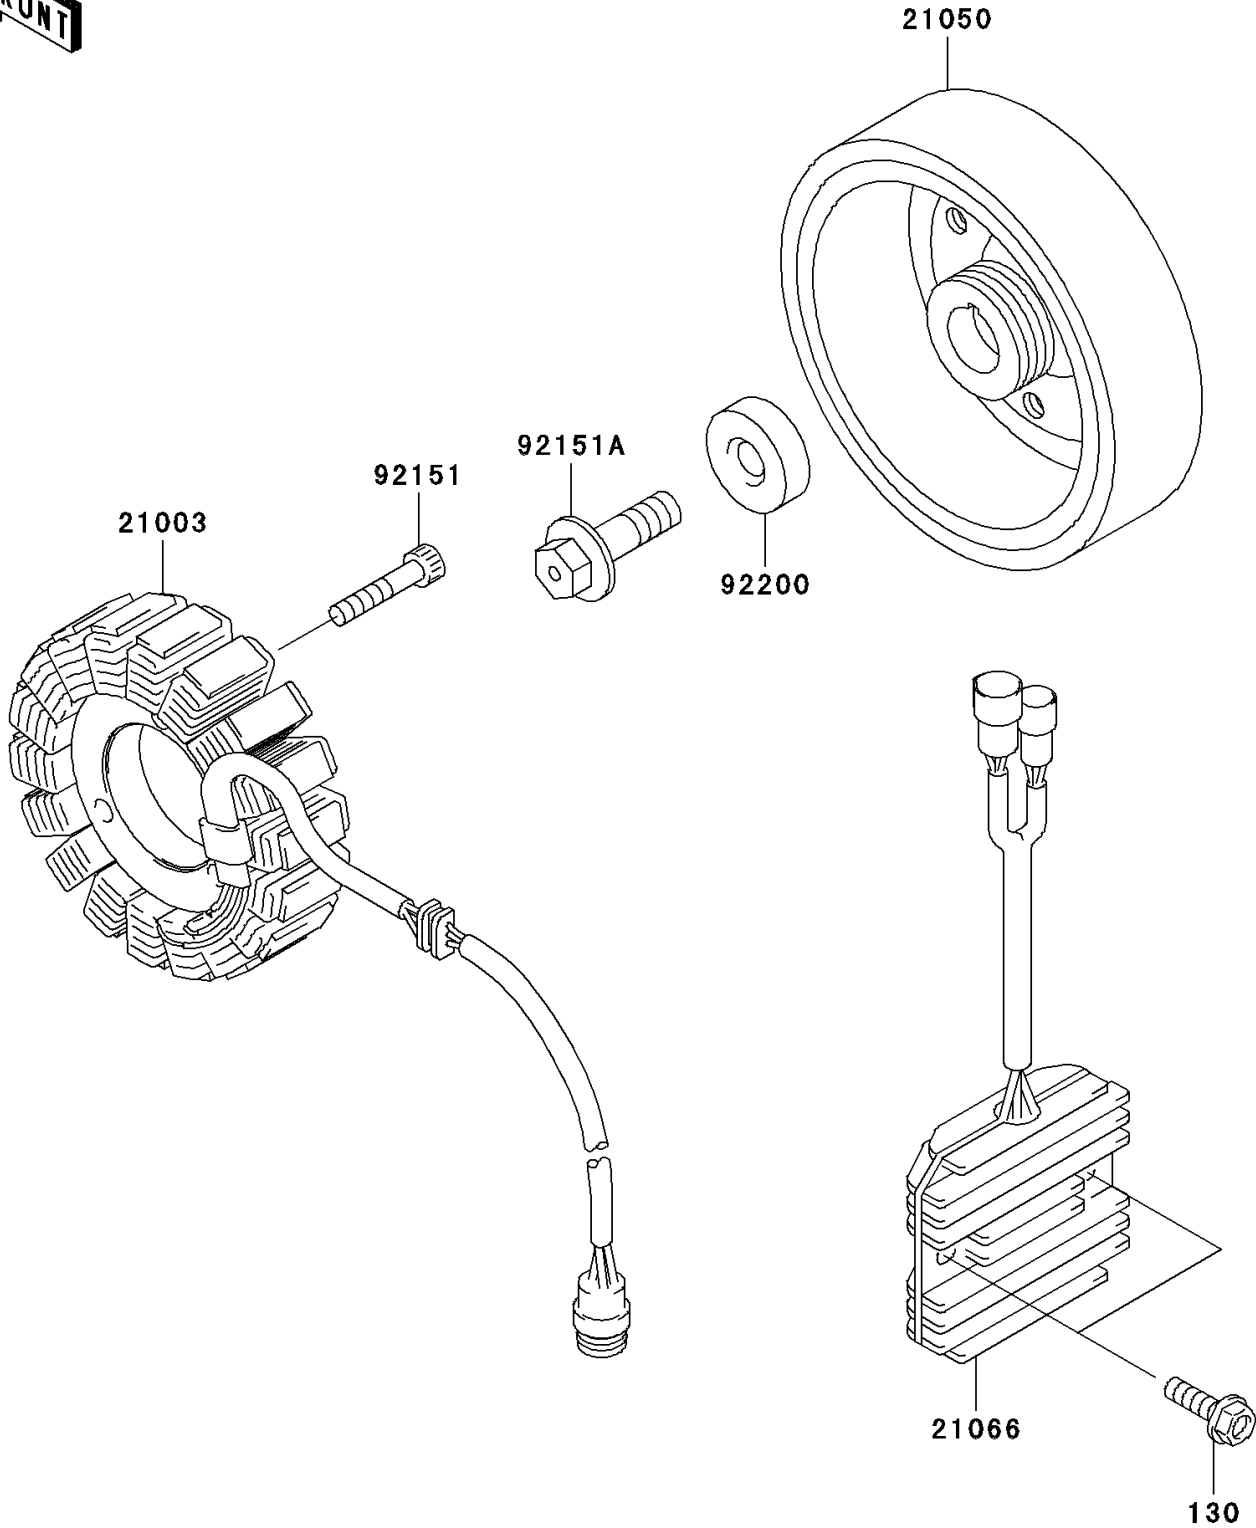

# 2008 ZZR® 600 PARTS DIAGRAM

Generator

E1810

## 2008 ZZR® 600 PARTS LIST

### Generator

ITEM NAME	PART NUMBER	QUANTITY
BOLT-FLANGED,6X20 (Ref # 130)	130H0620	2
STATOR (Ref # 21003)	21003-1358	1
FLYWHEEL (Ref # 21050)	21050-1190	1
REGULATOR-VOLTAGE (Ref # 21066)	21066-1125	1
BOLT,6X30 (Ref # 92151)	92151-1626	3
BOLT,10X40 (Ref # 92151A)	92151-1653	1
WASHER (Ref # 92200)	92200-1241	1